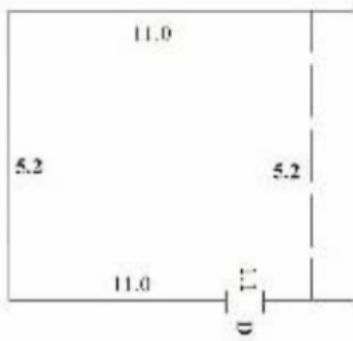

Polling Station Front View

Cad View

Key MAP View

Cad Drawing

key map

1 பெயர் : கடற்கரை தந்தை பெயர்: விங்கண்ணன் வீட்டு எண் : 1 வயது : 86 பாலினம் : ஆண்	MNL5172101 Photo is available	2 பெயர் : தர்மவேல் தந்தை பெயர்: தங்கையா வீட்டு எண் : 1 வயது : 75 பாலினம் : ஆண்	MNL5113857 Photo is available	3 பெயர் : விங்கக்கொடி கணவர் பெயர்: பாஸுப்பிரமணியன் வீட்டு எண் : 1 வயது : 50 பாலினம் : பெண்	MNL5113600 Photo is available
4 பெயர் : விஜய சாந்தி கணவர் பெயர்: காஸிராஜ் வீட்டு எண் : 1 வயது : 38 பாலினம் : பெண்	ZAY0902874 Photo is available	5 பெயர் : அருண் குமார் தந்தை பெயர்: ராஜேந்திரன் வீட்டு எண் : 1 வயது : 33 பாலினம் : ஆண்	ZAY0902783 Photo is available	6 பெயர் : கல்யாணி கணவர் பெயர்: விங்கப்பன் வீட்டு எண் : 1-3 வயது : 34 பாலினம் : பெண்	ZAY0579680 Photo is available
S 7 பெயர் : உமாராணி தந்தை பெயர்: அய்யாவு வீட்டு எண் : 1-6 வயது : 47 பாலினம் : பெண்	MNL5327697 Photo is available	8 பெயர் : தினேஷ்பாண்டி தாயின் பெயர்: ஜெயலட்சுமி வீட்டு எண் : 1-16 வயது : 37 பாலினம் : ஆண்	MNL5327622 Photo is available	9 பெயர் : கணேசன் தந்தை பெயர்: கிருஷ்ண பிள்ளை வீட்டு எண் : 1-27A வயது : 38 பாலினம் : ஆண்	ZAY0200733 Photo is available
10 பெயர் : கதிரேசன் தந்தை பெயர்: பொன்னையா வீட்டு எண் : 1-38 வயது : 48 பாலினம் : ஆண்	MNL5327614 Photo is available	11 பெயர் : பாண்டியராஜ் தந்தை பெயர்: சுப்புராஜ் வீட்டு எண் : 1-60 வயது : 45 பாலினம் : ஆண்	MNL5327572 Photo is available	12 பெயர் : செல்வபாண்டியன் தந்தை பெயர்: சுப்புராஜ் வீட்டு எண் : 1-60 வயது : 39 பாலினம் : ஆண்	MNL5327606 Photo is available
13 பெயர் : மணிமாறன் தந்தை பெயர்: சங்கரராஜ் வீட்டு எண் : 1-68 வயது : 37 பாலினம் : ஆண்	ZAY0200675 Photo is available	14 பெயர் : சாத்தூரப்பன் தந்தை பெயர்: பாஸ்கர் வீட்டு எண் : 1-113 வயது : 36 பாலினம் : ஆண்	MNL5327663 Photo is available	S 15 பெயர் : சபிதா தந்தை பெயர்: சேகராஜ் வீட்டு எண் : 1-121 வயது : 33 பாலினம் : பெண்	ZAY0350421 Photo is available
S2 16 பெயர் : ராஜேஸ்வரி கணவர் பெயர்: கேரபால்சாமி வீட்டு எண் : 1-143 வயது : 61 பாலினம் : பெண்	MNL5327705 Photo is available	17 பெயர் : பாலமுருகன் தந்தை பெயர்: சின்னவீரபாண்டியன் வீட்டு எண் : 1-145 வயது : 31 பாலினம் : ஆண்	ZAY0962001 Photo is available	18 பெயர் : அருண் குமார் தந்தை பெயர்: முருகன் வீட்டு எண் : 1/191 வயது : 23 பாலினம் : ஆண்	ZAY1962398 Photo is available
19 பெயர் : மானிஷா தந்தை பெயர்: முருகன் வீட்டு எண் : 1/191 வயது : 20 பாலினம் : பெண்	ZAY1988708 Photo is available	20 பெயர் : மெர்லிந்திஷா பா தந்தை பெயர்: சாஸ்கரன் வீட்டு எண் : 1-204 வயது : 25 பாலினம் : பெண்	ZAY1757418 Photo is available	21 பெயர் : செல்வபாண்டி தந்தை பெயர்: சேகர் வீட்டு எண் : 1-205 வயது : 33 பாலினம் : ஆண்	ZAY0579672 Photo is available
22 பெயர் : ராஜபாண்டி தந்தை பெயர்: சேகர் வீட்டு எண் : 1-205 வயது : 30 பாலினம் : ஆண்	ZAY0857748 Photo is available	23 பெயர் : பாஸ்கர் தந்தை பெயர்: சுவிராஜ் வீட்டு எண் : 1-207 வயது : 28 பாலினம் : ஆண்	ZAY1030618 Photo is available	24 பெயர் : கேசவன் தந்தை பெயர்: சிதம்பரம் வீட்டு எண் : 1-227 வயது : 63 பாலினம் : ஆண்	MNL5327655 Photo is available
25 பெயர் : ராபின் தந்தை பெயர்: காமராஜ் வீட்டு எண் : 1/258 வயது : 27 பாலினம் : ஆண்	ZAY1908003 Photo is available	S 26 பெயர் : பிச்சைமுத்து தந்தை பெயர்: கனிநாடார் வீட்டு எண் : 1/77 வயது : 59 பாலினம் : ஆண்	ZAY1710169 Photo is available	S 27 பெயர் : கோகிலா கணவர் பெயர்: பிச்சைமுத்து வீட்டு எண் : 1/77 வயது : 54 பாலினம் : பெண்	ZAY1710177 Photo is available
S 28 பெயர் : வினோத்கண்ணன் தந்தை பெயர்: பிச்சைமுத்து வீட்டு எண் : 1/77 வயது : 33 பாலினம் : ஆண்	ZAY0579367 Photo is available	S 29 பெயர் : கனிராஜ் தந்தை பெயர்: பிச்சைமுத்து வீட்டு எண் : 1/77 வயது : 31 பாலினம் : ஆண்	ZAY0902817 Photo is available	30 பெயர் : அழகர்சாமி தந்தை பெயர்: செடலைமுத்து வீட்டு எண் : 1/894 வயது : 55 பாலினம் : ஆண்	MNL5253539 Photo is available