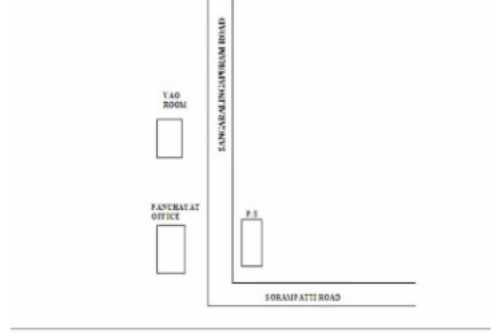

Polling Station Front View

Cad View

Key MAP View

Cad Drawing

key map

1 பெயர் : தனலட்சுமி கணவர் பெயர்: பாலசுப்பிரமணியன் வீட்டு எண் : 1 வயது : 65 பாலினம் : பெண் Photo is available	ZAY1670330	2 பெயர் : ரவிக்குமார் தந்தை பெயர்: பாலசுப்பிரமணி வீட்டு எண் : 1 வயது : 45 பாலினம் : ஆண் Photo is available	MNL2589380	3 பெயர் : ஜெயப்பிரகாஷ் தந்தை பெயர்: கந்தசாமி வீட்டு எண் : 1-1 வயது : 50 பாலினம் : ஆண் Photo is available	ZAY0685537
4 பெயர் : ஜெயலட்சுமி கணவர் பெயர்: ஜெயப்பிரகாஷ் வீட்டு எண் : 1-1 வயது : 46 பாலினம் : பெண் Photo is available	ZAY0685545	5 பெயர் : பாக்கியலட்சுமி தந்தை பெயர்: கிருஷ்ணசாமி வீட்டு எண் : 1-1 வயது : 36 பாலினம் : பெண் Photo is available	ZAY0685875	6 பெயர் : லோகேஷ் ஜே தந்தை பெயர்: ஜெய பிரகாஷ் கே வீட்டு எண் : 1/1 வயது : 20 பாலினம் : ஆண் Photo is available	ZAY2043693
7 பெயர் : கலையரசன் தந்தை பெயர்: மனோகர் வீட்டு எண் : 1/1 சி வயது : 21 பாலினம் : ஆண் Photo is available	ZAY2124659	8 பெயர் : வர்ஷினி தந்தை பெயர்: ஜெயப்பிரகாஷ் வீட்டு எண் : 1/1 வடக்கு தெரு வயது : 21 பாலினம் : பெண் Photo is available	ZAY1975671	9 பெயர் : அரிநாராயணன் தந்தை பெயர்: சுந்தரமூர்த்தி வீட்டு எண் : 1-2a வயது : 29 பாலினம் : ஆண் Photo is available	ZAY0999243
10 பெயர் : கருப்பசாமி தந்தை பெயர்: செல்வம் வீட்டு எண் : 1-3 வயது : 26 பாலினம் : ஆண் Photo is available	ZAY1203553	11 பெயர் : பிரபாகரன் ரா தந்தை பெயர்: ராஜ் வீட்டு எண் : 1-5 வயது : 33 பாலினம் : ஆண் Photo is available	ZAY0685313	12 பெயர் : திவாகர் தந்தை பெயர்: ராஜ் வீட்டு எண் : 1-5 வயது : 28 பாலினம் : ஆண் Photo is available	ZAY1030808
13 பெயர் : சுந்தரமூர்த்தி தந்தை பெயர்: சண்முகவேல் வீட்டு எண் : 1-7 வயது : 53 பாலினம் : ஆண் Photo is available	ZAY0685297	14 பெயர் : முத்துப்பாண்டி கணவர் பெயர்: சுந்தரமூர்த்தி வீட்டு எண் : 1-7 வயது : 44 பாலினம் : பெண் Photo is available	ZAY0685305	15 பெயர் : அனிதா ச தந்தை பெயர்: சுந்தரமூர்த்தி வீட்டு எண் : 1/7 வயது : 19 பாலினம் : பெண் Photo is available	ZAY2087013
16 பெயர் : பூஜாபதி சி தந்தை பெயர்: சின்னசாமி வீட்டு எண் : 1/7ஏ வயது : 20 பாலினம் : பெண் Photo is available	ZAY1992791	17 பெயர் : ஆஷாதேவி கணவர் பெயர்: கருப்பசாமி வீட்டு எண் : 1-8 வயது : 36 பாலினம் : பெண் Photo is available	ZAY0527044	18 பெயர் : செல்வக்குமார் தந்தை பெயர்: பழனிக்குமார் வீட்டு எண் : 1-8 வயது : 29 பாலினம் : ஆண் Photo is available	ZAY0999268
19 பெயர் : கோடல்வரன் தந்தை பெயர்: சண்முகநாதன் வீட்டு எண் : 1-9 வயது : 38 பாலினம் : ஆண் Photo is available	ZAY0159400	20 பெயர் : க சசிசுமார் தந்தை பெயர்: கருப்பசாமி வீட்டு எண் : 1/9 ஏ வயது : 19 பாலினம் : ஆண் Photo is available	ZAY2076156	21 பெயர் : கவிதா கணவர் பெயர்: சங்கரமாரியப்பன் வீட்டு எண் : 1-10 வயது : 35 பாலினம் : பெண் Photo is available	ZAY0527051
22 பெயர் : போஸ் தந்தை பெயர்: ராசு வீட்டு எண் : 1-11 வயது : 54 பாலினம் : ஆண் Photo is available	ZAY0159277	23 பெயர் : கலைச்செல்வி கணவர் பெயர்: போஸ் வீட்டு எண் : 1-11 வயது : 51 பாலினம் : பெண் Photo is available	ZAY0159285	24 பெயர் : லீலாவதி கணவர் பெயர்: குருசாமி வீட்டு எண் : 1-13 வயது : 49 பாலினம் : பெண் Photo is available	ZAY0764365
25 பெயர் : சிவசங்கரி கு தந்தை பெயர்: குருசாமி வீட்டு எண் : 1/13 வயது : 26 பாலினம் : பெண் Photo is available	ZAY1809334	26 பெயர் : கார்த்திக்பாண்டி தந்தை பெயர்: முத்துவேல் வீட்டு எண் : 1-15 வயது : 32 பாலினம் : ஆண் Photo is available	ZAY0857920	27 பெயர் : மகேஸ்வரி தந்தை பெயர்: ராசு வீட்டு எண் : 1-15A வயது : 28 பாலினம் : பெண் Photo is available	ZAY1129428
28 பெயர் : கருப்பசாமி ரா தந்தை பெயர்: ராஜ் வீட்டு எண் : 1/17 வயது : 29 பாலினம் : ஆண் Photo is available	ZAY1092998	29 பெயர் : கௌதம் தந்தை பெயர்: சுந்தரமூர்த்தி வீட்டு எண் : 1-18 வயது : 31 பாலினம் : ஆண் Photo is available	ZAY0764332	30 பெயர் : அருண்கணேஷ் தந்தை பெயர்: சுந்தரமூர்த்தி வீட்டு எண் : 1-18 வயது : 29 பாலினம் : ஆண் Photo is available	ZAY0999235