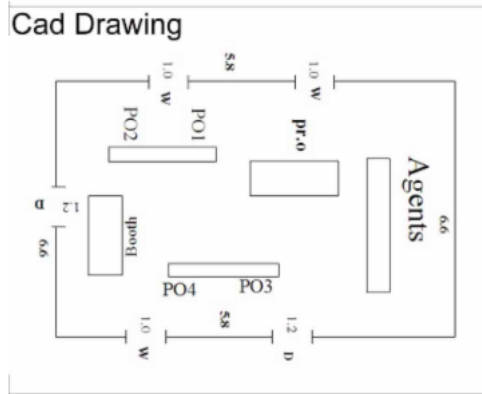

Google Map View

Polling Station Building Front View

Polling Station Front View

Cad View

Key MAP View

1 பெயர் : கௌசல்யா தந்தை பெயர்: கணேசன் வீட்டு எண் : 1-2 வயது : 30 பாலினம் : பெண் Photo is available	ZAY0859702	2 பெயர் : பஞ்சவர்ணம் கணவர் பெயர்: வேல்ராஜ் வீட்டு எண் : 1-3 வயது : 41 பாலினம் : பெண் Photo is available	MNL2366961	3 பெயர் : சுந்தரம்மாள் கணவர் பெயர்: வேலுச்சாமி வீட்டு எண் : 1-5 வயது : 60 பாலினம் : பெண் Photo is available	ZAY0686667
4 பெயர் : கருப்பசாமி தந்தை பெயர்: வேல்ச்சாமி வீட்டு எண் : 1-5 வயது : 36 பாலினம் : ஆண் Photo is available	ZAY0527366	5 பெயர் : முத்துராஜ் தந்தை பெயர்: வேல்சாமி வீட்டு எண் : 1-5 வயது : 31 பாலினம் : ஆண் Photo is available	ZAY1129717	6 பெயர் : கார்த்திக்ராஜா தந்தை பெயர்: செல்லமுத்து வீட்டு எண் : 1/6 வயது : 21 பாலினம் : ஆண் Photo is available	ZAY2097491
7 பெயர் : புவனேஸ்வரி தந்தை பெயர்: செல்லத்துரை வீட்டு எண் : 1/7 வயது : 29 பாலினம் : பெண் Photo is available	ZAY1830330	8 பெயர் : கலைச்செல்வி தந்தை பெயர்: கூடலிங்கம் வீட்டு எண் : 1/7 வயது : 25 பாலினம் : பெண் Photo is available	ZAY1778042	9 பெயர் : மனோகரன் தந்தை பெயர்: கூடலிங்கம் வீட்டு எண் : 1/7 வயது : 24 பாலினம் : ஆண் Photo is available	ZAY1779016
10 பெயர் : கார்த்திக்ராஜா தந்தை பெயர்: அழகர்சாமி வீட்டு எண் : 1-8 வயது : 29 பாலினம் : ஆண் Photo is available	ZAY1029503	11 பெயர் : கனகவள்ளி கணவர் பெயர்: பால்பாண்டி வீட்டு எண் : 1-9 வயது : 37 பாலினம் : பெண் Photo is available	ZAY0772350	12 பெயர் : கனகா தந்தை பெயர்: கருப்பசாமி வீட்டு எண் : 1-9 வயது : 29 பாலினம் : பெண் Photo is available	ZAY0999771
13 பெயர் : மாரிமுத்து தந்தை பெயர்: கருப்பசாமி வீட்டு எண் : 1-9 வயது : 26 பாலினம் : ஆண் Photo is available	ZAY1238690	14 பெயர் : முத்துஇருளன் தந்தை பெயர்: கருப்பசாமி வீட்டு எண் : 1-10 வயது : 34 பாலினம் : ஆண் Photo is available	ZAY0527440	15 பெயர் : முத்து தந்தை பெயர்: கருப்பசாமி வீட்டு எண் : 1/10 பி வயது : 32 பாலினம் : ஆண் Photo is available	ZAY2097251
16 பெயர் : விஜயலட்சுமி கணவர் பெயர்: முத்து வீட்டு எண் : 1/10 பி வயது : 29 பாலினம் : பெண் Photo is available	ZAY2097822	17 பெயர் : காள்ஸ்வரி இதரர் பெயர்: அழகர்சாமி வீட்டு எண் : 1/11 வயது : 37 பாலினம் : பெண் Photo is available	ZAY1766328	18 பெயர் : பால்பாண்டி தந்தை பெயர்: அழகர்சாமி வீட்டு எண் : 1-12 வயது : 38 பாலினம் : ஆண் Photo is available	ZAY0779249
19 பெயர் : கருப்பசாமி தந்தை பெயர்: தங்கராஜ் வீட்டு எண் : 1-12 வயது : 32 பாலினம் : ஆண் Photo is available	ZAY0686683	20 பெயர் : மாலதி கணவர் பெயர்: கருப்பசாமி வீட்டு எண் : 1/12 வயது : 24 பாலினம் : பெண் Photo is available	ZAY2071561	21 பெயர் : முனியாண்டி தந்தை பெயர்: கருப்பசாமி வீட்டு எண் : 1-13 வயது : 39 பாலினம் : ஆண் Photo is available	ZAY0527341
22 பெயர் : பாண்டீஸ்வரி கணவர் பெயர்: முனியாண்டி வீட்டு எண் : 1-13 வயது : 37 பாலினம் : பெண் Photo is available	ZAY0527358	23 பெயர் : சமுத்திரம் கணவர் பெயர்: சின்னாஸ்வரன் வீட்டு எண் : 1-14 வயது : 31 பாலினம் : பெண் Photo is available	ZAY0765438	24 பெயர் : கருப்பசாமி தந்தை பெயர்: மாரியப்பன் வீட்டு எண் : 1-16 வயது : 44 பாலினம் : ஆண் Photo is available	ZAY1204072
25 பெயர் : சசிக்குமார் தந்தை பெயர்: பெருமாள்சாமி வீட்டு எண் : 1/17 வயது : 19 பாலினம் : ஆண் Photo is available	ZAY2096436	26 பெயர் : மாரிமுத்து தந்தை பெயர்: அழகர்சாமி வீட்டு எண் : 1-18 வயது : 31 பாலினம் : ஆண் Photo is available	ZAY0859751	27 பெயர் : சூர்யா தந்தை பெயர்: தங்கையா வீட்டு எண் : 1/18 வயது : 26 பாலினம் : பெண் Photo is available	ZAY1774140
28 பெயர் : முத்துக்குமார் தந்தை பெயர்: அழகர்சாமி வீட்டு எண் : 1/18 வயது : 25 பாலினம் : ஆண் Photo is available	ZAY1766567	29 பெயர் : முத்துச்செல்வி தந்தை பெயர்: அழகர்சாமி வீட்டு எண் : 1/18 வயது : 21 பாலினம் : பெண் Photo is available	ZAY2067619	30 பெயர் : முத்துப்பிரியா தந்தை பெயர்: முருகன் வீட்டு எண் : 1/18 வாடியூர் வயது : 23 பாலினம் : ஆண் Photo is available	ZAY2103430