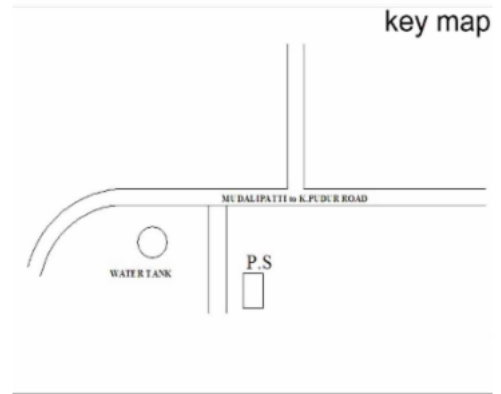

Google Map View

Polling Station Building Front View

Polling Station Front View

Cad View

Key MAP View

1 பெயர் : கௌசல்யா தந்தை பெயர்: கணேசன் வீட்டு எண் : 1-2 வயது : 30 பாலினம் : பெண் Photo is available	ZAY0859702	2 பெயர் : பஞ்சவர்ணம் கணவர் பெயர்: வேல்ராஜ் வீட்டு எண் : 1-3 வயது : 41 பாலினம் : பெண் Photo is available	MNL2366961	3 பெயர் : சுந்தரம்மாள் கணவர் பெயர்: வேலுச்சாமி வீட்டு எண் : 1-5 வயது : 60 பாலினம் : பெண் Photo is available	ZAY0686667
4 பெயர் : கருப்பசாமி தந்தை பெயர்: வேல்ச்சாமி வீட்டு எண் : 1-5 வயது : 36 பாலினம் : ஆண் Photo is available	ZAY0527366	5 பெயர் : முத்துராஜ் தந்தை பெயர்: வேல்சாமி வீட்டு எண் : 1-5 வயது : 31 பாலினம் : ஆண் Photo is available	ZAY1129717	6 பெயர் : கார்த்திக்ராஜா தந்தை பெயர்: செல்லமுத்து வீட்டு எண் : 1/6 வயது : 21 பாலினம் : ஆண் Photo is available	ZAY2097491
7 பெயர் : புவனேஸ்வரி தந்தை பெயர்: செல்லத்துரை வீட்டு எண் : 1/7 வயது : 29 பாலினம் : பெண் Photo is available	ZAY1830330	8 பெயர் : கலைச்செல்வி தந்தை பெயர்: கூடலிங்கம் வீட்டு எண் : 1/7 வயது : 25 பாலினம் : பெண் Photo is available	ZAY1778042	9 பெயர் : மனோகரன் தந்தை பெயர்: கூடலிங்கம் வீட்டு எண் : 1/7 வயது : 24 பாலினம் : ஆண் Photo is available	ZAY1779016
10 பெயர் : கார்த்திக்ராஜா தந்தை பெயர்: அழகர்சாமி வீட்டு எண் : 1-8 வயது : 29 பாலினம் : ஆண் Photo is available	ZAY1029503	11 பெயர் : கனகவள்ளி கணவர் பெயர்: பால்பாண்டி வீட்டு எண் : 1-9 வயது : 37 பாலினம் : பெண் Photo is available	ZAY0772350	12 பெயர் : கனகா தந்தை பெயர்: கருப்பசாமி வீட்டு எண் : 1-9 வயது : 29 பாலினம் : பெண் Photo is available	ZAY0999771
13 பெயர் : மாரிமுத்து தந்தை பெயர்: கருப்பசாமி வீட்டு எண் : 1-9 வயது : 26 பாலினம் : ஆண் Photo is available	ZAY1238690	14 பெயர் : முத்துஇருளன் தந்தை பெயர்: கருப்பசாமி வீட்டு எண் : 1-10 வயது : 34 பாலினம் : ஆண் Photo is available	ZAY0527440	15 பெயர் : முத்து தந்தை பெயர்: கருப்பசாமி வீட்டு எண் : 1/10 பி வயது : 32 பாலினம் : ஆண் Photo is available	ZAY2097251
16 பெயர் : விஜயலட்சுமி கணவர் பெயர்: முத்து வீட்டு எண் : 1/10 பி வயது : 29 பாலினம் : பெண் Photo is available	ZAY2097822	17 பெயர் : காள்ஸ்வரி இதரர் பெயர்: அழகர்சாமி வீட்டு எண் : 1/11 வயது : 37 பாலினம் : பெண் Photo is available	ZAY1766328	18 பெயர் : பால்பாண்டி தந்தை பெயர்: அழகர்சாமி வீட்டு எண் : 1-12 வயது : 38 பாலினம் : ஆண் Photo is available	ZAY0779249
19 பெயர் : கருப்பசாமி தந்தை பெயர்: தங்கராஜ் வீட்டு எண் : 1-12 வயது : 32 பாலினம் : ஆண் Photo is available	ZAY0686683	20 பெயர் : மாலதி கணவர் பெயர்: கருப்பசாமி வீட்டு எண் : 1/12 வயது : 24 பாலினம் : பெண் Photo is available	ZAY2071561	21 பெயர் : முனியாண்டி தந்தை பெயர்: கருப்பசாமி வீட்டு எண் : 1-13 வயது : 39 பாலினம் : ஆண் Photo is available	ZAY0527341
22 பெயர் : பாண்டீஸ்வரி கணவர் பெயர்: முனியாண்டி வீட்டு எண் : 1-13 வயது : 37 பாலினம் : பெண் Photo is available	ZAY0527358	23 பெயர் : சமுத்திரம் கணவர் பெயர்: சின்னாஸ்வரன் வீட்டு எண் : 1-14 வயது : 31 பாலினம் : பெண் Photo is available	ZAY0765438	24 பெயர் : கருப்பசாமி தந்தை பெயர்: மாரியப்பன் வீட்டு எண் : 1-16 வயது : 44 பாலினம் : ஆண் Photo is available	ZAY1204072
25 பெயர் : சசிக்குமார் தந்தை பெயர்: பெருமாள்சாமி வீட்டு எண் : 1/17 வயது : 19 பாலினம் : ஆண் Photo is available	ZAY2096436	26 பெயர் : மாரிமுத்து தந்தை பெயர்: அழகர்சாமி வீட்டு எண் : 1-18 வயது : 31 பாலினம் : ஆண் Photo is available	ZAY0859751	27 பெயர் : சூர்யா தந்தை பெயர்: தங்கையா வீட்டு எண் : 1/18 வயது : 26 பாலினம் : பெண் Photo is available	ZAY1774140
28 பெயர் : முத்துக்குமார் தந்தை பெயர்: அழகர்சாமி வீட்டு எண் : 1/18 வயது : 25 பாலினம் : ஆண் Photo is available	ZAY1766567	29 பெயர் : முத்துச்செல்வி தந்தை பெயர்: அழகர்சாமி வீட்டு எண் : 1/18 வயது : 21 பாலினம் : பெண் Photo is available	ZAY2067619	30 பெயர் : முத்துப்பிரியா தந்தை பெயர்: முருகன் வீட்டு எண் : 1/18 வாடியூர் வயது : 23 பாலினம் : ஆண் Photo is available	ZAY2103430