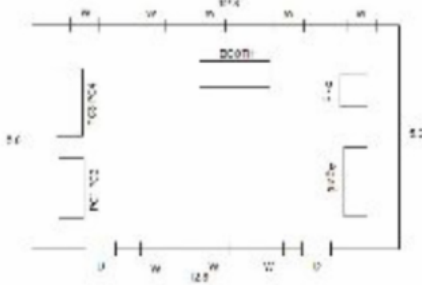

Polling Station Front View

Cad View

Key MAP View

Cad Drawing

key map

1 பெயர் : வேல்சாமி தந்தை பெயர்: அம்முத்து வீட்டு எண் : 1 வயது : 72 பாலினம் : ஆண்	ZAY0702704 Photo is available	2 பெயர் : கிருஷ்ணம்மாள் கணவர் பெயர்: வேல்சாமி வீட்டு எண் : 1 வயது : 68 பாலினம் : பெண்	ZAY0702712 Photo is available	3 பெயர் : ஈஸ்வரன் கணவர் பெயர்: முருகன் வீட்டு எண் : 1 வயது : 45 பாலினம் : பெண்	ZAY0600742 Photo is available
4 பெயர் : வீரலட்சுமி கணவர் பெயர்: உதயசூரியன் வீட்டு எண் : 1 வயது : 34 பாலினம் : பெண்	ZAY0702878 Photo is available	5 பெயர் : முனிசீஸ்வரன் தந்தை பெயர்: அம்முத்து வீட்டு எண் : 1 வயது : 32 பாலினம் : ஆண்	ZAY0702670 Photo is available	6 பெயர் : அழகர்சாமி தந்தை பெயர்: முத்துராஜ் வீட்டு எண் : 1/2 வயது : 24 பாலினம் : ஆண்	ZAY2014157 Photo is available
7 பெயர் : இறைவன் தந்தை பெயர்: துரைராஜ் வீட்டு எண் : 1/2ஏ வயது : 36 பாலினம் : ஆண்	ZAY1905975 Photo is available	8 பெயர் : தனலட்சுமி தந்தை பெயர்: இறைவன் வீட்டு எண் : 1/2ஏ வயது : 29 பாலினம் : பெண்	ZAY1905983 Photo is available	9 பெயர் : ரா.சத்யா ரா.சத்யா. கணவர் பெயர்: ராஜேஸ்வரன் ராஜேஸ்வரன் வீட்டு எண் : 1/11 வயது : 35 பாலினம் : பெண்	ZAY2068989 Photo is available
10 பெயர் : பரமேஸ்வரி கணவர் பெயர்: செந்தூர்பாண்டி செந்தூர்பாண்டி வீட்டு எண் : 1/25 வயது : 45 பாலினம் : பெண்	ZAY2107795 Photo is available	11 பெயர் : பஞ்சவர்ணம் கணவர் பெயர்: முனியாண்டி வீட்டு எண் : 1/30 வயது : 65 பாலினம் : பெண்	ZAY2005353 Photo is available	12 பெயர் : கருப்பசாமி தந்தை பெயர்: ஈஸ்வரன் வீட்டு எண் : 1/34 வயது : 27 பாலினம் : ஆண்	ZAY1882018 Photo is available
13 பெயர் : சூர்யா பிரகாஷ் தந்தை பெயர்: ஈஸ்வரன் வீட்டு எண் : 1/34 வயது : 26 பாலினம் : ஆண்	ZAY1881820 Photo is available	14 பெயர் : ஈ.சர்மிளா தந்தை பெயர்: ஈஸ்வரன் ஈஸ்வரன் வீட்டு எண் : கக்கன் காலனி. வயது : 23 பாலினம் : பெண்	ZAY2069060 Photo is available	15 பெயர் : கார்த்திக் தந்தை பெயர்: முனியாண்டி முனியாண்டி வீட்டு எண் : 1/39 வயது : 23 பாலினம் : ஆண்	ZAY2108017 Photo is available
16 பெயர் : மீனா கணவர் பெயர்: ராசுக்குட்டி வீட்டு எண் : 1-46 வயது : 26 பாலினம் : பெண்	ZAY1792753 Photo is available	17 பெயர் : சந்ரோதயம் கணவர் பெயர்: முருகன் வீட்டு எண் : 1/48 வயது : 40 பாலினம் : பெண்	ZAY0586826 Photo is available	18 பெயர் : மு.முத்துச்செல்வி தந்தை பெயர்: முருகன் வீட்டு எண் : 1/48 வயது : 19 பாலினம் : பெண்	ZAY2071728 Photo is available
19 பெயர் : லெல பாண்டி தந்தை பெயர்: மகாலட்சுமி வீட்டு எண் : 1/49 வயது : 33 பாலினம் : ஆண்	ZAY1930429 Photo is available	20 பெயர் : முருகேஸ்வரி தந்தை பெயர்: கூடலிங்கம் வீட்டு எண் : 1/49 வயது : 22 பாலினம் : பெண்	ZAY1914787 Photo is available	21 பெயர் : முத்துஇருளப்பன் முத்துஇருளப்பன் தந்தை பெயர்: கருப்பையா கருப்பையா வீட்டு எண் : 1/70-1 வயது : 21 பாலினம் : ஆண்	ZAY2099885 Photo is available
22 பெயர் : ர தவமணி இதரர் பெயர்: ராஜசேகர் வீட்டு எண் : 1/75 வயது : 53 பாலினம் : ஆண்	ZAY2069599 Photo is available	23 பெயர் : பானுபிரியா கணவர் பெயர்: நாகராஜ் நாகராஜ் வீட்டு எண் : 1/75 வயது : 28 பாலினம் : பெண்	ZAY2108207 Photo is available	24 பெயர் : பாண்டிசெல்வி தந்தை பெயர்: கருப்பசாமி வீட்டு எண் : 1/76 வயது : 24 பாலினம் : பெண்	ZAY1905967 Photo is available
25 பெயர் : கோபாலகிருஷ்ணன் தந்தை பெயர்: முனியாண்டி முனியாண்டி வீட்டு எண் : 1/82 வயது : 23 பாலினம் : ஆண்	ZAY2097194 Photo is available	26 பெயர் : முனியம்மாள் கணவர் பெயர்: ஜோதி வீட்டு எண் : 1/84 வயது : 47 பாலினம் : பெண்	ZAY1839406 Photo is available	27 பெயர் : ராஜேஸ்வரன் தந்தை பெயர்: மாரிமுத்து வீட்டு எண் : 1/85 வயது : 25 பாலினம் : ஆண்	ZAY1180181 Photo is available
28 பெயர் : ராமலட்சுமி தந்தை பெயர்: சண்முகம் வீட்டு எண் : 1/87 வயது : 25 பாலினம் : பெண்	ZAY1905959 Photo is available	29 பெயர் : பாலகுமார ஏம் தந்தை பெயர்: முருகன் வீ வீட்டு எண் : 1-88 வயது : 35 பாலினம் : ஆண்	ZAY1768738 Photo is available	30 பெயர் : சாந்தி தந்தை பெயர்: தருமர் வீட்டு எண் : 1/88 வயது : 24 பாலினம் : பெண்	ZAY1905991 Photo is available