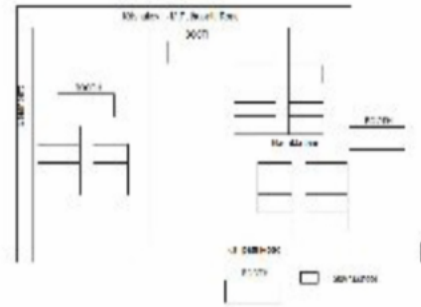

Polling Station Front View

Cad View

Key MAP View

Cad Drawing

key map

1 பெயர் : வேல்சாமி தந்தை பெயர்: அம்முத்து வீட்டு எண் : 1 வயது : 72 பாலினம் : ஆண்	ZAY0702704 Photo is available	2 பெயர் : கிருஷ்ணம்மாள் கணவர் பெயர்: வேல்சாமி வீட்டு எண் : 1 வயது : 68 பாலினம் : பெண்	ZAY0702712 Photo is available	3 பெயர் : ஈஸ்வரன் கணவர் பெயர்: முருகன் வீட்டு எண் : 1 வயது : 45 பாலினம் : பெண்	ZAY0600742 Photo is available
4 பெயர் : வீரலட்சுமி கணவர் பெயர்: உதயசூரியன் வீட்டு எண் : 1 வயது : 34 பாலினம் : பெண்	ZAY0702878 Photo is available	5 பெயர் : முனிசீஸ்வரன் தந்தை பெயர்: அம்முத்து வீட்டு எண் : 1 வயது : 32 பாலினம் : ஆண்	ZAY0702670 Photo is available	6 பெயர் : அழகர்சாமி தந்தை பெயர்: முத்துராஜ் வீட்டு எண் : 1/2 வயது : 24 பாலினம் : ஆண்	ZAY2014157 Photo is available
7 பெயர் : இறைவன் தந்தை பெயர்: துரைராஜ் வீட்டு எண் : 1/2ஏ வயது : 36 பாலினம் : ஆண்	ZAY1905975 Photo is available	8 பெயர் : தனலட்சுமி தந்தை பெயர்: இறைவன் வீட்டு எண் : 1/2ஏ வயது : 29 பாலினம் : பெண்	ZAY1905983 Photo is available	9 பெயர் : ரா.சத்யா ரா.சத்யா. கணவர் பெயர்: ராஜேஸ்வரன் ராஜேஸ்வரன் வீட்டு எண் : 1/11 வயது : 35 பாலினம் : பெண்	ZAY2068989 Photo is available
10 பெயர் : பரமேஸ்வரி கணவர் பெயர்: செந்தூர்பாண்டி செந்தூர்பாண்டி வீட்டு எண் : 1/25 வயது : 45 பாலினம் : பெண்	ZAY2107795 Photo is available	11 பெயர் : பஞ்சவர்ணம் கணவர் பெயர்: முனியாண்டி வீட்டு எண் : 1/30 வயது : 65 பாலினம் : பெண்	ZAY2005353 Photo is available	12 பெயர் : கருப்பசாமி தந்தை பெயர்: ஈஸ்வரன் வீட்டு எண் : 1/34 வயது : 27 பாலினம் : ஆண்	ZAY1882018 Photo is available
13 பெயர் : சூர்யா பிரகாஷ் தந்தை பெயர்: ஈஸ்வரன் வீட்டு எண் : 1/34 வயது : 26 பாலினம் : ஆண்	ZAY1881820 Photo is available	14 பெயர் : ஈ.சர்மிளா தந்தை பெயர்: ஈஸ்வரன் ஈஸ்வரன் வீட்டு எண் : கக்கன் காலனி. வயது : 23 பாலினம் : பெண்	ZAY2069060 Photo is available	15 பெயர் : கார்த்திக் தந்தை பெயர்: முனியாண்டி முனியாண்டி வீட்டு எண் : 1/39 வயது : 23 பாலினம் : ஆண்	ZAY2108017 Photo is available
16 பெயர் : மீனா கணவர் பெயர்: ராசுக்குட்டி வீட்டு எண் : 1-46 வயது : 26 பாலினம் : பெண்	ZAY1792753 Photo is available	17 பெயர் : சந்ரோதயம் கணவர் பெயர்: முருகன் வீட்டு எண் : 1/48 வயது : 40 பாலினம் : பெண்	ZAY0586826 Photo is available	18 பெயர் : மு.முத்துச்செல்வி தந்தை பெயர்: முருகன் வீட்டு எண் : 1/48 வயது : 19 பாலினம் : பெண்	ZAY2071728 Photo is available
19 பெயர் : லெல பாண்டி தந்தை பெயர்: மகாலட்சுமி வீட்டு எண் : 1/49 வயது : 33 பாலினம் : ஆண்	ZAY1930429 Photo is available	20 பெயர் : முருகேஸ்வரி தந்தை பெயர்: கூடலிங்கம் வீட்டு எண் : 1/49 வயது : 22 பாலினம் : பெண்	ZAY1914787 Photo is available	21 பெயர் : முத்துஇருளப்பன் முத்துஇருளப்பன் தந்தை பெயர்: கருப்பையா கருப்பையா வீட்டு எண் : 1/70-1 வயது : 21 பாலினம் : ஆண்	ZAY2099885 Photo is available
22 பெயர் : ர தவமணி இதரர் பெயர்: ராஜசேகர் வீட்டு எண் : 1/75 வயது : 53 பாலினம் : ஆண்	ZAY2069599 Photo is available	23 பெயர் : பானுபிரியா கணவர் பெயர்: நாகராஜ் நாகராஜ் வீட்டு எண் : 1/75 வயது : 28 பாலினம் : பெண்	ZAY2108207 Photo is available	24 பெயர் : பாண்டிசெல்வி தந்தை பெயர்: கருப்பசாமி வீட்டு எண் : 1/76 வயது : 24 பாலினம் : பெண்	ZAY1905967 Photo is available
25 பெயர் : கோபாலகிருஷ்ணன் தந்தை பெயர்: முனியாண்டி முனியாண்டி வீட்டு எண் : 1/82 வயது : 23 பாலினம் : ஆண்	ZAY2097194 Photo is available	26 பெயர் : முனியம்மாள் கணவர் பெயர்: ஜோதி வீட்டு எண் : 1/84 வயது : 47 பாலினம் : பெண்	ZAY1839406 Photo is available	27 பெயர் : ராஜேஸ்வரன் தந்தை பெயர்: மாரிமுத்து வீட்டு எண் : 1/85 வயது : 25 பாலினம் : ஆண்	ZAY1180181 Photo is available
28 பெயர் : ராமலட்சுமி தந்தை பெயர்: சண்முகம் வீட்டு எண் : 1/87 வயது : 25 பாலினம் : பெண்	ZAY1905959 Photo is available	29 பெயர் : பாலகுமார ஏம் தந்தை பெயர்: முருகன் வீ வீட்டு எண் : 1-88 வயது : 35 பாலினம் : ஆண்	ZAY1768738 Photo is available	30 பெயர் : சாந்தி தந்தை பெயர்: தருமர் வீட்டு எண் : 1/88 வயது : 24 பாலினம் : பெண்	ZAY1905991 Photo is available