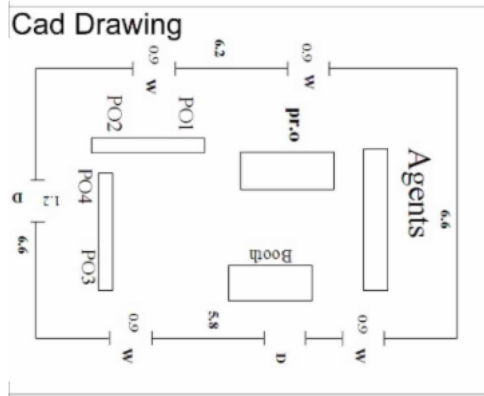

Google Map View

Polling Station Building Front View

Polling Station Front View

Cad View

Key MAP View

1 பெயர் : ராஜலட்சுமி கணவர் பெயர்: மாரிமுத்து வீட்டு எண் : 1-4 வயது : 43 பாலினம் : பெண் Photo is available	ZAY1076314	2 பெயர் : நாகலட்சுமி தந்தை பெயர்: தன்ராஜ் வீட்டு எண் : 1-43 வயது : 30 பாலினம் : பெண் Photo is available	ZAY0903245	3 பெயர் : மஞ்சளா தந்தை பெயர்: ரவிகுமார் வீட்டு எண் : 1/60 வயது : 21 பாலினம் : பெண் Photo is available	ZAY2066082
4 பெயர் : கருப்பசாமி தந்தை பெயர்: கந்தவேல் வீட்டு எண் : 1/72 வயது : 50 பாலினம் : ஆண் Photo is available	MNL1883198	5 பெயர் : பால கணேஷ் ஸ் தந்தை பெயர்: சரவணன் வீட்டு எண் : 1/80 வயது : 19 பாலினம் : ஆண் Photo is available	ZAY2142479	6 பெயர் : அங்காள ஈஸ்வரி தந்தை பெயர்: பாண்டி வீட்டு எண் : 1-90 வயது : 33 பாலினம் : பெண் Photo is available	ZAY0860411
7 பெயர் : ஜஸ்டின்திரவியம் சூ தந்தை பெயர்: வீட்டு எண் : 1/118 வயது : 51 பாலினம் : ஆண் Photo is available	IRG2415032	8 பெயர் : ஸ்ரீ மகேஸ்வரி கணவர் பெயர்: ஸ்ரீனிவாசன் வீட்டு எண் : 1/240 வயது : 40 பாலினம் : பெண் Photo is available	ZAY2055291	9 பெயர் : கருணாமூர்த்தி தந்தை பெயர்: கணேசன் வீட்டு எண் : 1-275 வயது : 30 பாலினம் : ஆண் Photo is available	ZAY0903054
10 பெயர் : மகாலட்சுமி தந்தை பெயர்: முருகன் வீட்டு எண் : 1-306 வயது : 30 பாலினம் : பெண் Photo is available	ZAY0999839	11 பெயர் : சிதாலட்சுமி கணவர் பெயர்: வெள்ளையப்பன் வீட்டு எண் : 1-335 வயது : 62 பாலினம் : பெண் Photo is available	ZAY1076330	12 பெயர் : பஞ்சவர்ணம் கணவர் பெயர்: முத்துச்சாமி வீட்டு எண் : 1-335 வயது : 30 பாலினம் : பெண் Photo is available	ZAY1076322
13 பெயர் : ஈஸ்வரன் தந்தை பெயர்: வெள்ளைச்சாமி வீட்டு எண் : 1/349 வயது : 22 பாலினம் : ஆண் Photo is available	ZAY1940360	14 பெயர் : அகல்யா.இரா தந்தை பெயர்: இராமர்.க வீட்டு எண் : 1-375ஏ வயது : 23 பாலினம் : பெண் Photo is available	ZAY1926443	15 பெயர் : அகிலன் தந்தை பெயர்: ராமர் வீட்டு எண் : 1/375ஏ வயது : 19 பாலினம் : ஆண் Photo is available	ZAY2104354
16 பெயர் : ராஜேந்திரன் தந்தை பெயர்: கருப்பையா வீட்டு எண் : 1-407 வயது : 40 பாலினம் : ஆண் Photo is available	ZAY0999847	17 பெயர் : மதன்குமார் தந்தை பெயர்: கருப்பையா வீட்டு எண் : 1-1335 வயது : 28 பாலினம் : ஆண் Photo is available	ZAY1029255	18 பெயர் : சந்தியா தந்தை பெயர்: முத்துராமன் வீட்டு எண் : 2/64 வயது : 26 பாலினம் : பெண் Photo is available	ZAY1783703
19 பெயர் : சக்கரைச்சாமி தந்தை பெயர்: சங்கரலிங்கம் வீட்டு எண் : 2-80-1 வயது : 50 பாலினம் : ஆண் Photo is available	ZAY0903252	20 பெயர் : சின்னப்பாண்டியம்மாள் கணவர் பெயர்: சக்கரைச்சாமி வீட்டு எண் : 2-80-1 வயது : 41 பாலினம் : பெண் Photo is available	ZAY0903260	21 பெயர் : கருப்பசாமி தந்தை பெயர்: சந்திரன் வீட்டு எண் : 2/136 வயது : 39 பாலினம் : ஆண் Photo is available	ZAY0964379
22 பெயர் : கனகவல்லி தந்தை பெயர்: முத்து வீட்டு எண் : 2/396 வயது : 39 பாலினம் : பெண் Photo is available	YXB1292119	23 பெயர் : கணேசன் தந்தை பெயர்: வேலுசாமி வீட்டு எண் : 3-21ஏ வயது : 45 பாலினம் : ஆண் Photo is available	ZAY1211077	24 பெயர் : சமதி கணவர் பெயர்: கணேசன் வீட்டு எண் : 3-21ஏ வயது : 44 பாலினம் : பெண் Photo is available	ZAY1211069
25 பெயர் : பாலமுருகன் தந்தை பெயர்: சுப்பிரமணி வீட்டு எண் : 3-24 வயது : 58 பாலினம் : ஆண் Photo is available	ZAY1211085	26 பெயர் : அர்ச்சனாதேவி தந்தை பெயர்: பிரபாகரன் வீட்டு எண் : 3 112 வயது : 26 பாலினம் : பெண் Photo is available	ZAY1204197	27 பெயர் : விஜய் தந்தை பெயர்: கருப்பசாமி வீட்டு எண் : 3 234 வயது : 28 பாலினம் : ஆண் Photo is available	ZAY1204163
28 பெயர் : ஆனந்தம் கணவர் பெயர்: கண்ணன் வீட்டு எண் : 3-245 வயது : 32 பாலினம் : பெண் Photo is available	ZAY0999821	29 பெயர் : ரமா பிரேமா தந்தை பெயர்: சின்னா சக்கையா வீட்டு எண் : 3-246 வயது : 25 பாலினம் : பெண் Photo is available	ZAY1204189	30 பெயர் : ராம்பிரகாஷ் தந்தை பெயர்: சுப்புராஜ் வீட்டு எண் : 3-268 வயது : 25 பாலினம் : ஆண் Photo is available	ZAY1204171