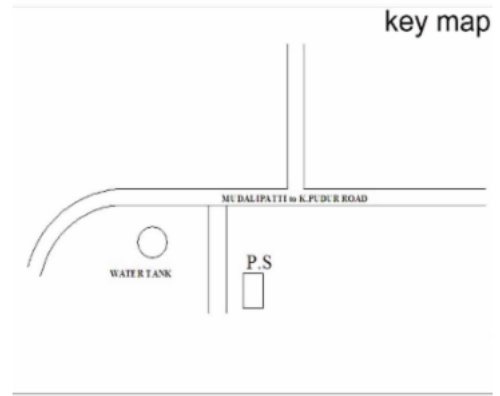

Google Map View

Polling Station Building Front View

Polling Station Front View

Cad View

Key MAP View

1 பெயர் : ராஜலட்சுமி கணவர் பெயர்: மாரிமுத்து வீட்டு எண் : 1-4 வயது : 43 பாலினம் : பெண் Photo is available	ZAY1076314	2 பெயர் : நாகலட்சுமி தந்தை பெயர்: தன்ராஜ் வீட்டு எண் : 1-43 வயது : 30 பாலினம் : பெண் Photo is available	ZAY0903245	3 பெயர் : மஞ்சளா தந்தை பெயர்: ரவிகுமார் வீட்டு எண் : 1/60 வயது : 21 பாலினம் : பெண் Photo is available	ZAY2066082
4 பெயர் : கருப்பசாமி தந்தை பெயர்: கந்தவேல் வீட்டு எண் : 1/72 வயது : 50 பாலினம் : ஆண் Photo is available	MNL1883198	5 பெயர் : பால கணேஷ் ஸ் தந்தை பெயர்: சரவணன் வீட்டு எண் : 1/80 வயது : 19 பாலினம் : ஆண் Photo is available	ZAY2142479	6 பெயர் : அங்காள ஈஸ்வரி தந்தை பெயர்: பாண்டி வீட்டு எண் : 1-90 வயது : 33 பாலினம் : பெண் Photo is available	ZAY0860411
7 பெயர் : ஜஸ்டின்திரவியம் சூ தந்தை பெயர்: வீட்டு எண் : 1/118 வயது : 51 பாலினம் : ஆண் Photo is available	IRG2415032	8 பெயர் : ஸ்ரீ மகேஸ்வரி கணவர் பெயர்: ஸ்ரீனிவாசன் வீட்டு எண் : 1/240 வயது : 40 பாலினம் : பெண் Photo is available	ZAY2055291	9 பெயர் : கருணாமூர்த்தி தந்தை பெயர்: கணேசன் வீட்டு எண் : 1-275 வயது : 30 பாலினம் : ஆண் Photo is available	ZAY0903054
10 பெயர் : மகாலட்சுமி தந்தை பெயர்: முருகன் வீட்டு எண் : 1-306 வயது : 30 பாலினம் : பெண் Photo is available	ZAY0999839	11 பெயர் : சிதாலட்சுமி கணவர் பெயர்: வெள்ளையப்பன் வீட்டு எண் : 1-335 வயது : 62 பாலினம் : பெண் Photo is available	ZAY1076330	12 பெயர் : பஞ்சவர்ணம் கணவர் பெயர்: முத்துச்சாமி வீட்டு எண் : 1-335 வயது : 30 பாலினம் : பெண் Photo is available	ZAY1076322
13 பெயர் : ஈஸ்வரன் தந்தை பெயர்: வெள்ளைச்சாமி வீட்டு எண் : 1/349 வயது : 22 பாலினம் : ஆண் Photo is available	ZAY1940360	14 பெயர் : அகல்யா.இரா தந்தை பெயர்: இராமர்.க வீட்டு எண் : 1-375ஏ வயது : 23 பாலினம் : பெண் Photo is available	ZAY1926443	15 பெயர் : அகிலன் தந்தை பெயர்: ராமர் வீட்டு எண் : 1/375ஏ வயது : 19 பாலினம் : ஆண் Photo is available	ZAY2104354
16 பெயர் : ராஜேந்திரன் தந்தை பெயர்: கருப்பையா வீட்டு எண் : 1-407 வயது : 40 பாலினம் : ஆண் Photo is available	ZAY0999847	17 பெயர் : மதன்குமார் தந்தை பெயர்: கருப்பையா வீட்டு எண் : 1-1335 வயது : 28 பாலினம் : ஆண் Photo is available	ZAY1029255	18 பெயர் : சந்தியா தந்தை பெயர்: முத்துராமன் வீட்டு எண் : 2/64 வயது : 26 பாலினம் : பெண் Photo is available	ZAY1783703
19 பெயர் : சக்கரைச்சாமி தந்தை பெயர்: சங்கரலிங்கம் வீட்டு எண் : 2-80-1 வயது : 50 பாலினம் : ஆண் Photo is available	ZAY0903252	20 பெயர் : சின்னப்பாண்டியம்மாள் கணவர் பெயர்: சக்கரைச்சாமி வீட்டு எண் : 2-80-1 வயது : 41 பாலினம் : பெண் Photo is available	ZAY0903260	21 பெயர் : கருப்பசாமி தந்தை பெயர்: சந்திரன் வீட்டு எண் : 2/136 வயது : 39 பாலினம் : ஆண் Photo is available	ZAY0964379
22 பெயர் : கனகவல்லி தந்தை பெயர்: முத்து வீட்டு எண் : 2/396 வயது : 39 பாலினம் : பெண் Photo is available	YXB1292119	23 பெயர் : கணேசன் தந்தை பெயர்: வேலுசாமி வீட்டு எண் : 3-21ஏ வயது : 45 பாலினம் : ஆண் Photo is available	ZAY1211077	24 பெயர் : சமதி கணவர் பெயர்: கணேசன் வீட்டு எண் : 3-21ஏ வயது : 44 பாலினம் : பெண் Photo is available	ZAY1211069
25 பெயர் : பாலமுருகன் தந்தை பெயர்: சுப்பிரமணி வீட்டு எண் : 3-24 வயது : 58 பாலினம் : ஆண் Photo is available	ZAY1211085	26 பெயர் : அர்ச்சனாதேவி தந்தை பெயர்: பிரபாகரன் வீட்டு எண் : 3 112 வயது : 26 பாலினம் : பெண் Photo is available	ZAY1204197	27 பெயர் : விஜய் தந்தை பெயர்: கருப்பசாமி வீட்டு எண் : 3 234 வயது : 28 பாலினம் : ஆண் Photo is available	ZAY1204163
28 பெயர் : ஆனந்தம் கணவர் பெயர்: கண்ணன் வீட்டு எண் : 3-245 வயது : 32 பாலினம் : பெண் Photo is available	ZAY0999821	29 பெயர் : ரமா பிரேமா தந்தை பெயர்: சின்னா சக்கையா வீட்டு எண் : 3-246 வயது : 25 பாலினம் : பெண் Photo is available	ZAY1204189	30 பெயர் : ராம்பிரகாஷ் தந்தை பெயர்: சுப்புராஜ் வீட்டு எண் : 3-268 வயது : 25 பாலினம் : ஆண் Photo is available	ZAY1204171