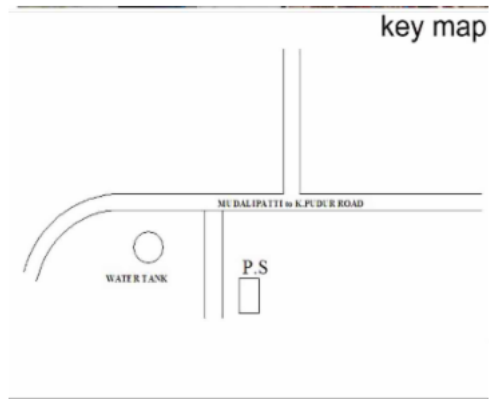

Cad View

Key MAP View