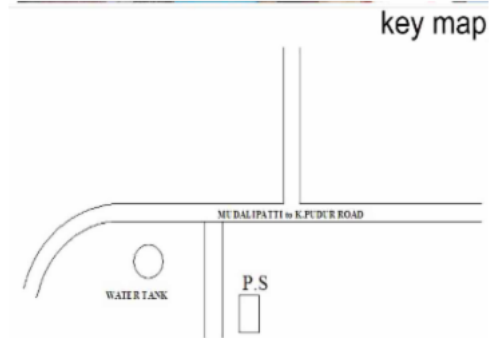

Nazri Naksha

Google Map View

Polling Station Building Front View

Polling Station Front View

Cad View

Key MAP View

1 பெயர் : விங்கம்மாள் கணவர் பெயர் : குருமூர்த்தி வீட்டு எண் : 1 வயது : 51 பாலினம் : பெண் Photo is available	MNL1196971	2 பெயர் : மாரிச்சாமி க தந்தை பெயர் : கடற்கரை வீட்டு எண் : 1/35 வயது : 35 பாலினம் : ஆண் Photo is available	ZAY2058568	3 பெயர் : செல்வ ஹரிணி ர தந்தை பெயர் : ரவிக்குமார் ம வீட்டு எண் : 1/136 ஏ வயது : 20 பாலினம் : பெண் Photo is available	ZAY2098499
4 பெயர் : சந்தோஷ்குமார் தந்தை பெயர் : ரவிக்குமார் வீட்டு எண் : 1/136ஏ வயது : 19 பாலினம் : ஆண் Photo is available	ZAY2098382	5 பெயர் : வல்லரசு கே தந்தை பெயர் : கருப்பசாமி வீட்டு எண் : 1/168 வயது : 20 பாலினம் : ஆண் Photo is available	ZAY2131431	6 பெயர் : முருகலட்சுமி கணவர் பெயர் : சங்கரன் வீட்டு எண் : 1-194 வயது : 40 பாலினம் : பெண் Photo is available	ZAY0688051
7 பெயர் : வல்லரசு தந்தை பெயர் : துரைராஜ் வீட்டு எண் : 1-194 வயது : 25 பாலினம் : ஆண் Photo is available	ZAY1972587	8 பெயர் : விஜயலட்சுமி ம கணவர் பெயர் : மணிகண்டன் வீட்டு எண் : 1/198 வயது : 21 பாலினம் : பெண் Photo is available	ZAY2024016	9 பெயர் : சரவணபாண்டியன் தந்தை பெயர் : பாண்டியராஜன் வீட்டு எண் : 1/200 வயது : 23 பாலினம் : ஆண் Photo is available	ZAY1849322
10 பெயர் : தமிழ்செல்வம் தந்தை பெயர் : பாலசுப்பிரமணியன் வீட்டு எண் : 1-286 வயது : 32 பாலினம் : ஆண் Photo is available	ZAY0688028	11 பெயர் : அய்யனார் தந்தை பெயர் : சுப்பையா வீட்டு எண் : 1-4258 வயது : 38 பாலினம் : ஆண் Photo is available	ZAY1000157	12 பெயர் : முத்துமாரி கணவர் பெயர் : ரவிக்குமார் வீட்டு எண் : 2 வயது : 48 பாலினம் : பெண் Photo is available	ZAY0486837
13 பெயர் : கற்புக்கரசி கணவர் பெயர் : கணேசன் வீட்டு எண் : 2 வயது : 40 பாலினம் : பெண் Photo is available	ZAY0486811	14 பெயர் : சண்முகபிரியா கணவர் பெயர் : ஹரிஹரக்குமார் வீட்டு எண் : 2-20 வயது : 49 பாலினம் : பெண் Photo is available	MNL2370765	15 பெயர் : பொன்றாஜ் தந்தை பெயர் : கணேசன் வீட்டு எண் : 2-72 வயது : 27 பாலினம் : ஆண் Photo is available	ZAY1904598
16 பெயர் : பாபுகண்ணன் தந்தை பெயர் : கணேசன் வீட்டு எண் : 2/72 வயது : 25 பாலினம் : ஆண் Photo is available	ZAY1766104	17 பெயர் : விக்கனேஷ் தந்தை பெயர் : கணேசன் வீட்டு எண் : 72 வயது : 22 பாலினம் : ஆண் Photo is available	ZAY1918556	18 பெயர் : அனுசுயா தந்தை பெயர் : சரவணன் வீட்டு எண் : 2-77 வயது : 31 பாலினம் : பெண் Photo is available	ZAY0860924
19 பெயர் : காள்ஸ்வரி கணவர் பெயர் : வரதராஜ் வீட்டு எண் : 2/80 வயது : 27 பாலினம் : பெண் Photo is available	ZAY1774744	20 பெயர் : இராஜலிங்கம் தந்தை பெயர் : வைத்தியலிங்கம் வீட்டு எண் : 2/83 வயது : 41 பாலினம் : ஆண் Photo is available	ZAY2061455	21 பெயர் : கிருஷ்ணவேணி தந்தை பெயர் : ராஜலிங்கம் வீட்டு எண் : 2/83 வயது : 38 பாலினம் : பெண் Photo is available	ZAY1848993
22 பெயர் : அனிதா தந்தை பெயர் : பால்பாண்டி வீட்டு எண் : 2-86 வயது : 32 பாலினம் : பெண் Photo is available	ZAY0687772	23 பெயர் : முத்துக்குமார் கணவர் பெயர் : சின்னச்சாமி வீட்டு எண் : 2-89 வயது : 72 பாலினம் : பெண் Photo is available	ZAY0486795	24 பெயர் : சுந்தர் தந்தை பெயர் : சின்னசாமி வீட்டு எண் : 2-89 வயது : 54 பாலினம் : ஆண் Photo is available	ZAY0486456
25 பெயர் : கீதா கணவர் பெயர் : சுந்தர் வீட்டு எண் : 2-89 வயது : 42 பாலினம் : பெண் Photo is available	ZAY0487082	26 பெயர் : முருகன் தந்தை பெயர் : தொப்பமணியன் வீட்டு எண் : 2-132 வயது : 40 பாலினம் : ஆண் Photo is available	ZAY0903682	27 பெயர் : முனியசாமி தாயின் பெயர் : மீனாட்சி வீட்டு எண் : 2-133 வயது : 40 பாலினம் : ஆண் Photo is available	MNL2371763
28 பெயர் : மணிகண்டபிரபு தந்தை பெயர் : மாரீஸ்வரன் வீட்டு எண் : 2/135 வயது : 20 பாலினம் : ஆண் Photo is available	ZAY2066157	29 பெயர் : பாண்டலீஸ்வரி தந்தை பெயர் : வேல்முருகன் வீட்டு எண் : 2/135 வயது : 37 பாலினம் : பெண் Photo is available	IRG0200006	30 பெயர் : கௌதம் தந்தை பெயர் : பால்கண்ணன் வீட்டு எண் : 2-145 வயது : 30 பாலினம் : ஆண் Photo is available	ZAY0963272