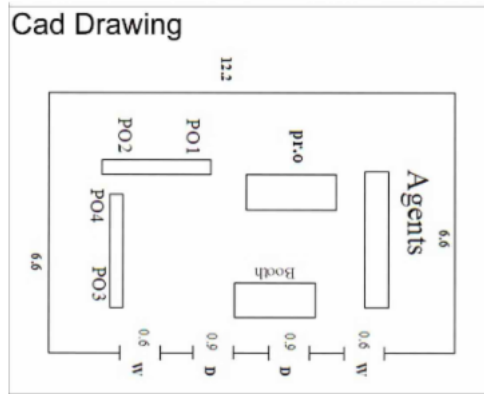

Nazri Naksha

Google Map View

Polling Station Building Front View

Polling Station Front View

Cad View

Key MAP View

1 பெயர் : விங்கம்மாள் கணவர் பெயர் : குருமூர்த்தி வீட்டு எண் : 1 வயது : 51 பாலினம் : பெண் Photo is available	MNL1196971	2 பெயர் : மாரிச்சாமி க தந்தை பெயர் : கடற்கரை வீட்டு எண் : 1/35 வயது : 35 பாலினம் : ஆண் Photo is available	ZAY2058568	3 பெயர் : செல்வ ஹரிணி ர தந்தை பெயர் : ரவிக்குமார் ம வீட்டு எண் : 1/136 ஏ வயது : 20 பாலினம் : பெண் Photo is available	ZAY2098499
4 பெயர் : சந்தோஷ்குமார் தந்தை பெயர் : ரவிக்குமார் வீட்டு எண் : 1/136ஏ வயது : 19 பாலினம் : ஆண் Photo is available	ZAY2098382	5 பெயர் : வல்லரசு கே தந்தை பெயர் : கருப்பசாமி வீட்டு எண் : 1/168 வயது : 20 பாலினம் : ஆண் Photo is available	ZAY2131431	6 பெயர் : முருகலட்சுமி கணவர் பெயர் : சங்கரன் வீட்டு எண் : 1-194 வயது : 40 பாலினம் : பெண் Photo is available	ZAY0688051
7 பெயர் : வல்லரசு தந்தை பெயர் : துரைராஜ் வீட்டு எண் : 1-194 வயது : 25 பாலினம் : ஆண் Photo is available	ZAY1972587	8 பெயர் : விஜயலட்சுமி ம கணவர் பெயர் : மணிகண்டன் வீட்டு எண் : 1/198 வயது : 21 பாலினம் : பெண் Photo is available	ZAY2024016	9 பெயர் : சரவணபாண்டியன் தந்தை பெயர் : பாண்டியராஜன் வீட்டு எண் : 1/200 வயது : 23 பாலினம் : ஆண் Photo is available	ZAY1849322
10 பெயர் : தமிழ்செல்வம் தந்தை பெயர் : பாலசுப்பிரமணியன் வீட்டு எண் : 1-286 வயது : 32 பாலினம் : ஆண் Photo is available	ZAY0688028	11 பெயர் : அய்யனார் தந்தை பெயர் : சுப்பையா வீட்டு எண் : 1-4258 வயது : 38 பாலினம் : ஆண் Photo is available	ZAY1000157	12 பெயர் : முத்துமாரி கணவர் பெயர் : ரவிக்குமார் வீட்டு எண் : 2 வயது : 48 பாலினம் : பெண் Photo is available	ZAY0486837
13 பெயர் : கற்புக்கரசி கணவர் பெயர் : கணேசன் வீட்டு எண் : 2 வயது : 40 பாலினம் : பெண் Photo is available	ZAY0486811	14 பெயர் : சண்முகபிரியா கணவர் பெயர் : ஹரிஹரக்குமார் வீட்டு எண் : 2-20 வயது : 49 பாலினம் : பெண் Photo is available	MNL2370765	15 பெயர் : பொன்றாஜ் தந்தை பெயர் : கணேசன் வீட்டு எண் : 2-72 வயது : 27 பாலினம் : ஆண் Photo is available	ZAY1904598
16 பெயர் : பாபுகண்ணன் தந்தை பெயர் : கணேசன் வீட்டு எண் : 2/72 வயது : 25 பாலினம் : ஆண் Photo is available	ZAY1766104	17 பெயர் : விக்கனேஷ் தந்தை பெயர் : கணேசன் வீட்டு எண் : 72 வயது : 22 பாலினம் : ஆண் Photo is available	ZAY1918556	18 பெயர் : அனுசுயா தந்தை பெயர் : சரவணன் வீட்டு எண் : 2-77 வயது : 31 பாலினம் : பெண் Photo is available	ZAY0860924
19 பெயர் : காள்ஸ்வரி கணவர் பெயர் : வரதராஜ் வீட்டு எண் : 2/80 வயது : 27 பாலினம் : பெண் Photo is available	ZAY1774744	20 பெயர் : இராஜலிங்கம் தந்தை பெயர் : வைத்தியலிங்கம் வீட்டு எண் : 2/83 வயது : 41 பாலினம் : ஆண் Photo is available	ZAY2061455	21 பெயர் : கிருஷ்ணவேணி தந்தை பெயர் : ராஜலிங்கம் வீட்டு எண் : 2/83 வயது : 38 பாலினம் : பெண் Photo is available	ZAY1848993
22 பெயர் : அனிதா தந்தை பெயர் : பால்பாண்டி வீட்டு எண் : 2-86 வயது : 32 பாலினம் : பெண் Photo is available	ZAY0687772	23 பெயர் : முத்துக்குமார் கணவர் பெயர் : சின்னச்சாமி வீட்டு எண் : 2-89 வயது : 72 பாலினம் : பெண் Photo is available	ZAY0486795	24 பெயர் : சுந்தர் தந்தை பெயர் : சின்னசாமி வீட்டு எண் : 2-89 வயது : 54 பாலினம் : ஆண் Photo is available	ZAY0486456
25 பெயர் : கீதா கணவர் பெயர் : சுந்தர் வீட்டு எண் : 2-89 வயது : 42 பாலினம் : பெண் Photo is available	ZAY0487082	26 பெயர் : முருகன் தந்தை பெயர் : தொப்பமணியன் வீட்டு எண் : 2-132 வயது : 40 பாலினம் : ஆண் Photo is available	ZAY0903682	27 பெயர் : முனியசாமி தாயின் பெயர் : மீனாட்சி வீட்டு எண் : 2-133 வயது : 40 பாலினம் : ஆண் Photo is available	MNL2371763
28 பெயர் : மணிகண்டபிரபு தந்தை பெயர் : மாரீஸ்வரன் வீட்டு எண் : 2/135 வயது : 20 பாலினம் : ஆண் Photo is available	ZAY2066157	29 பெயர் : பாண்டலீஸ்வரி தந்தை பெயர் : வேல்முருகன் வீட்டு எண் : 2/135 வயது : 37 பாலினம் : பெண் Photo is available	IRG0200006	30 பெயர் : கௌதம் தந்தை பெயர் : பால்கண்ணன் வீட்டு எண் : 2-145 வயது : 30 பாலினம் : ஆண் Photo is available	ZAY0963272