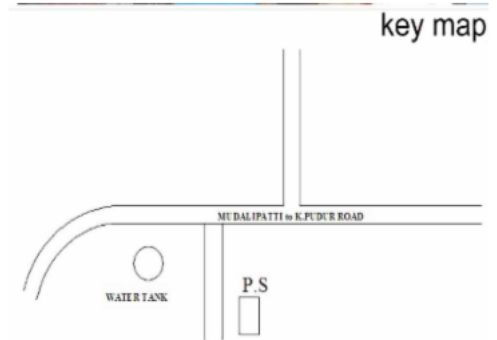

Key MAP View