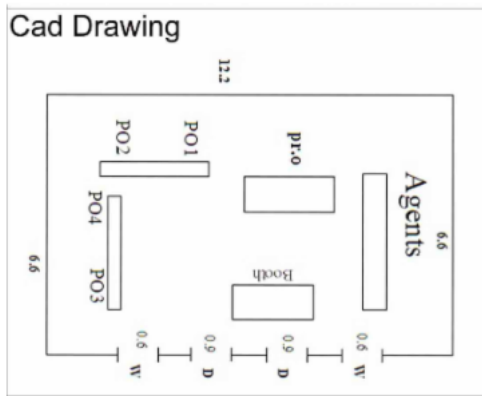

Google Map View

Polling Station Building Front View

Polling Station Front View

Cad View

Key MAP View

1 பெயர் : கடற்கரை தந்தை பெயர்: சண்முகம் வீட்டு எண் : 35 வயது : 73 பாலினம் : ஆண் Photo is available	MNL1198886	2 பெயர் : பஞ்சவர்ணம் கணவர் பெயர்: கடற்கரை வீட்டு எண் : 35 வயது : 61 பாலினம் : பெண் Photo is available	MNL5140371	3 பெயர் : ஆறுமுகம் தந்தை பெயர்: கடற்கரை வீட்டு எண் : 35 வயது : 45 பாலினம் : ஆண் Photo is available	MNL5021118
4 பெயர் : நல்லம்மாள் கணவர் பெயர்: முத்து வீட்டு எண் : 36 வயது : 74 பாலினம் : பெண் Photo is available	MNL2369262	5 பெயர் : கிருஷ்ணம்மாள் கணவர் பெயர்: குருவேல்சாமி வீட்டு எண் : 36 வயது : 52 பாலினம் : பெண் Photo is available	MNL5140389	6 பெயர் : பொன்னுத்தாய் கணவர் பெயர்: வேல்சாமி வீட்டு எண் : 37 வயது : 61 பாலினம் : பெண் Photo is available	ZAY1699487
7 பெயர் : சண்முகக்கனி தந்தை பெயர்: கடற்கரை வீட்டு எண் : 39 வயது : 68 பாலினம் : ஆண் Photo is available	ZAY1699495	8 பெயர் : குருமூர்த்தி தந்தை பெயர்: லிங்கனன் வீட்டு எண் : 40 வயது : 85 பாலினம் : ஆண் Photo is available	ZAY1699503	9 பெயர் : பொன்னுத்தாய் கணவர் பெயர்: குருமூர்த்தி வீட்டு எண் : 40 வயது : 83 பாலினம் : பெண் Photo is available	ZAY1699511
10 பெயர் : பூங்கொடி தந்தை பெயர்: குருமூர்த்தி வீட்டு எண் : 40 வயது : 42 பாலினம் : பெண் Photo is available	MNL1986744	11 பெயர் : சிவசுப்பிரமணியன் தந்தை பெயர்: நல்லலதம்பி வீட்டு எண் : 41 வயது : 55 பாலினம் : ஆண் Photo is available	ZAY1699529	12 பெயர் : குமராயி தந்தை பெயர்: சிவசுப்பிரமணியன் வீட்டு எண் : 41 வயது : 53 பாலினம் : பெண் Photo is available	ZAY1699537
13 பெயர் : தங்கமலர் கணவர் பெயர்: ராமசாமி வீட்டு எண் : 42 வயது : 45 பாலினம் : பெண் Photo is available	MNL1986520	14 பெயர் : சுரேஷ் தந்தை பெயர்: சண்முக்கனி வீட்டு எண் : 43 வயது : 42 பாலினம் : ஆண் Photo is available	MNL5020771	15 பெயர் : மஞ்சளையம்மாள் கணவர் பெயர்: கந்தசாமி வீட்டு எண் : 45 வயது : 76 பாலினம் : பெண் Photo is available	MNL1842145
16 பெயர் : பாலகிருஷ்ணன் தந்தை பெயர்: கருப்பணன் வீட்டு எண் : 46 வயது : 59 பாலினம் : ஆண் Photo is available	MNL2372456	17 பெயர் : தங்கத்தாய் கணவர் பெயர்: பாலசுப்ரமணியன் வீட்டு எண் : 46 வயது : 56 பாலினம் : பெண் Photo is available	MNL2372464	18 பெயர் : பாண்டியராஜ் தந்தை பெயர்: சுப்பையா வீட்டு எண் : 48 வயது : 60 பாலினம் : ஆண் Photo is available	MNL1195635
19 பெயர் : பாண்டியம்மாள் கணவர் பெயர்: பாண்டியராஜ் வீட்டு எண் : 48 வயது : 52 பாலினம் : பெண் Photo is available	MNL5140413	20 பெயர் : குருவேல் தந்தை பெயர்: இராமசாமி வீட்டு எண் : 50 வயது : 65 பாலினம் : ஆண் Photo is available	ZAY1699545	21 பெயர் : வெள்ளைத்தாய் கணவர் பெயர்: குருவேல் வீட்டு எண் : 50 வயது : 54 பாலினம் : பெண் Photo is available	ZAY1699552
22 பெயர் : பகவதி கணவர் பெயர்: செல்லையா வீட்டு எண் : 51 வயது : 68 பாலினம் : பெண் Photo is available	MNL5020789	23 பெயர் : ராமலட்சுமி தந்தை பெயர்: செல்லையா வீட்டு எண் : 51 வயது : 42 பாலினம் : பெண் Photo is available	MNL2369825	24 பெயர் : சக்கம்மாள் கணவர் பெயர்: சுப்புராஜ் வீட்டு எண் : 52 வயது : 57 பாலினம் : பெண் Photo is available	ZAY1699560
25 பெயர் : கதிர்வேல் தந்தை பெயர்: சுப்பையா வீட்டு எண் : 54 வயது : 69 பாலினம் : ஆண் Photo is available	ZAY1699578	26 பெயர் : சமுத்திரக்கனி கணவர் பெயர்: கதிர்வேல் வீட்டு எண் : 54 வயது : 62 பாலினம் : பெண் Photo is available	MNL5021134	27 பெயர் : சுப்புராஜ் தந்தை பெயர்: கதிர்வேல் வீட்டு எண் : 54 வயது : 45 பாலினம் : ஆண் Photo is available	MNL2369858
28 பெயர் : சண்முகத்தாய் கணவர் பெயர்: பழனிச்சாமி வீட்டு எண் : 55 வயது : 60 பாலினம் : பெண் Photo is available	ZAY1699586	29 பெயர் : எஸ். சேகர் தந்தை பெயர்: எஸ். சுப்புராஜ் வீட்டு எண் : 56 வயது : 47 பாலினம் : ஆண் Photo is available	MNL1841741	30 பெயர் : மங்கலேஸ்வரி தந்தை பெயர்: சுப்பிராஜ் வீட்டு எண் : 56 வயது : 42 பாலினம் : பெண் Photo is available	MNL1986413