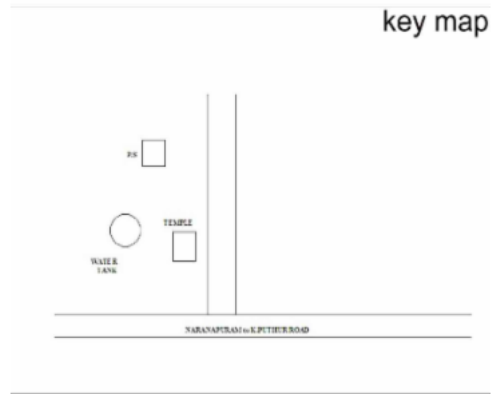

Google Map View

Polling Station Building Front View

Polling Station Front View

Cad View

Key MAP View

1 பெயர் : ஆனந்த் தந்தை பெயர்: கிருஷ்ணன் வீட்டு எண் : 1-9 வயது : 34 பாலினம் : ஆண்	ZAY0487405 Photo is available	2 பெயர் : மாரிக்கனி தந்தை பெயர்: சக்கையா வீட்டு எண் : 1-13A வயது : 39 பாலினம் : ஆண்	ZAY0767244 Photo is available	3 பெயர் : மாரிச்செல்வி தந்தை பெயர்: குருமூர்த்தி வீட்டு எண் : 1-31 வயது : 36 பாலினம் : பெண்	ZAY0487520 Photo is available
4 பெயர் : செல்வி தந்தை பெயர்: வைரமுத்து வீட்டு எண் : 1-35 வயது : 40 பாலினம் : பெண்	ZAY0487348 Photo is available	5 பெயர் : சாரதா கணவர் பெயர்: முருகன் வீட்டு எண் : 1-35 வயது : 32 பாலினம் : பெண்	ZAY0767152 Photo is available	6 பெயர் : கடல்மணி தந்தை பெயர்: முருகன் வீட்டு எண் : 1-35 வயது : 31 பாலினம் : பெண்	ZAY0767145 Photo is available
7 பெயர் : வைரமுத்து தந்தை பெயர்: ஈஸ்வரன் வீட்டு எண் : 1-35-a வயது : 42 பாலினம் : ஆண்	ZAY0487579 Photo is available	# 8 பெயர் : கவிதா பா தந்தை பெயர்: பாண்டியராஜ் வீட்டு எண் : 70ஏ/7 வயது : 27 பாலினம் : பெண்	ZAY1130558 Photo is available	9 பெயர் : கற்பகவள்ளி கணவர் பெயர்: முத்துகனி வீட்டு எண் : 1-47 வயது : 28 பாலினம் : பெண்	ZAY1093673 Photo is available
10 பெயர் : செல்வமணி தந்தை பெயர்: பாலகிருஷ்ணன் வீட்டு எண் : 1-51 வயது : 27 பாலினம் : பெண்	ZAY1130574 Photo is available	11 பெயர் : மகாலட்சுமி தந்தை பெயர்: மாரியப்பன் வீட்டு எண் : 1-54 வயது : 28 பாலினம் : பெண்	ZAY1130541 Photo is available	12 பெயர் : வளர்மதி தந்தை பெயர்: சுப்புராஜ் வீட்டு எண் : 1-72 வயது : 34 பாலினம் : பெண்	ZAY0487355 Photo is available
13 பெயர் : முருகன் தந்தை பெயர்: முனியப்பன் வீட்டு எண் : 1-72 வயது : 34 பாலினம் : ஆண்	ZAY0487249 Photo is available	14 பெயர் : சுப்புராஜ் தந்தை பெயர்: சுபரமணி வீட்டு எண் : 1-91-a வயது : 50 பாலினம் : ஆண்	ZAY0487207 Photo is available	15 பெயர் : குமார் தந்தை பெயர்: மாரியப்பன் வீட்டு எண் : 1-101- வயது : 34 பாலினம் : ஆண்	ZAY0487389 Photo is available
16 பெயர் : ஈஸ்வரி கணவர் பெயர்: செல்வம் வீட்டு எண் : 1-119 வயது : 41 பாலினம் : பெண்	ZAY0688903 Photo is available	17 பெயர் : செல்வராஜ் தந்தை பெயர்: தர்மர் வீட்டு எண் : 1-124 வயது : 35 பாலினம் : ஆண்	ZAY0487421 Photo is available	18 பெயர் : மாரியம்மாள் தந்தை பெயர்: கனகராஜ் வீட்டு எண் : 1-124-a வயது : 37 பாலினம் : பெண்	ZAY0487397 Photo is available
19 பெயர் : காளியப்பன் தந்தை பெயர்: சக்கனன் வீட்டு எண் : 1-132 வயது : 35 பாலினம் : ஆண்	ZAY0487363 Photo is available	20 பெயர் : கதிரேசன் தந்தை பெயர்: சுப்பிரமணி வீட்டு எண் : 1-133 வயது : 34 பாலினம் : ஆண்	ZAY0487223 Photo is available	21 பெயர் : ராமகணேஷ் தந்தை பெயர்: மாரியப்பன் வீட்டு எண் : 1-141 வயது : 27 பாலினம் : ஆண்	ZAY1130517 Photo is available
22 பெயர் : ஜெயலட்சுமி கணவர் பெயர்: ஜெயந்தன் வீட்டு எண் : 1-151 வயது : 42 பாலினம் : பெண்	ZAY0161885 Photo is available	23 பெயர் : மாரீஸ்வரன் தந்தை பெயர்: முருகேசன் வீட்டு எண் : 1-151 வயது : 37 பாலினம் : ஆண்	ZAY0161877 Photo is available	24 பெயர் : கணேசன் தந்தை பெயர்: வெள்ளைசாமி வீட்டு எண் : 1-172 வயது : 61 பாலினம் : ஆண்	ZAY0487561 Photo is available
25 பெயர் : அன்னலட்சுமி கணவர் பெயர்: வெரசுபாண்டி வீட்டு எண் : 1-174 வயது : 37 பாலினம் : பெண்	ZAY0688440 Photo is available	26 பெயர் : தங்கமாரி கணவர் பெயர்: பிரபு வீட்டு எண் : 1-177 வயது : 45 பாலினம் : பெண்	ZAY0487298 Photo is available	27 பெயர் : முத்துமாணிக்கம் தந்தை பெயர்: மாரிமுத்து வீட்டு எண் : 1-178 வயது : 38 பாலினம் : ஆண்	ZAY0487504 Photo is available
28 பெயர் : சாந்தி கணவர் பெயர்: பழனி வீட்டு எண் : 1-185 வயது : 52 பாலினம் : பெண்	ZAY1713684 Photo is available	29 பெயர் : ஞானக்கனி தந்தை பெயர்: கருப்பையா வீட்டு எண் : 1/222 வயது : 42 பாலினம் : ஆண்	MNL5018460 Photo is available	30 பெயர் : பழனிக்குமார் தந்தை பெயர்: செல்வராஜ் வீட்டு எண் : 1/223, வயது : 19 பாலினம் : ஆண்	ZAY2062297 Photo is available