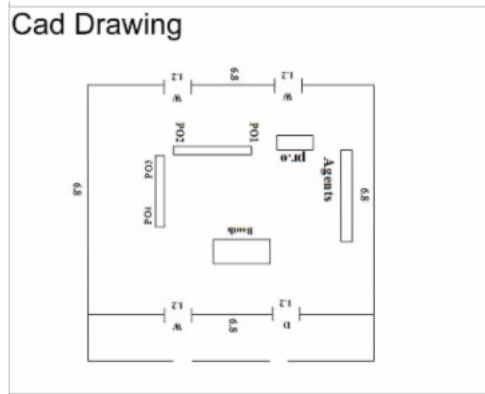

Google Map View

Polling Station Building Front View

Polling Station Front View

Cad View

Key MAP View

1 பெயர் : ஆனந்த் தந்தை பெயர்: கிருஷ்ணன் வீட்டு எண் : 1-9 வயது : 34 பாலினம் : ஆண்	ZAY0487405 Photo is available	2 பெயர் : மாரிக்கனி தந்தை பெயர்: சக்கையா வீட்டு எண் : 1-13A வயது : 39 பாலினம் : ஆண்	ZAY0767244 Photo is available	3 பெயர் : மாரிச்செல்வி தந்தை பெயர்: குருமூர்த்தி வீட்டு எண் : 1-31 வயது : 36 பாலினம் : பெண்	ZAY0487520 Photo is available
4 பெயர் : செல்வி தந்தை பெயர்: வைரமுத்து வீட்டு எண் : 1-35 வயது : 40 பாலினம் : பெண்	ZAY0487348 Photo is available	5 பெயர் : சாரதா கணவர் பெயர்: முருகன் வீட்டு எண் : 1-35 வயது : 32 பாலினம் : பெண்	ZAY0767152 Photo is available	6 பெயர் : கடல்மணி தந்தை பெயர்: முருகன் வீட்டு எண் : 1-35 வயது : 31 பாலினம் : பெண்	ZAY0767145 Photo is available
7 பெயர் : வைரமுத்து தந்தை பெயர்: ஈஸ்வரன் வீட்டு எண் : 1-35-a வயது : 42 பாலினம் : ஆண்	ZAY0487579 Photo is available	# 8 பெயர் : கவிதா பா தந்தை பெயர்: பாண்டியராஜ் வீட்டு எண் : 70ஏ/7 வயது : 27 பாலினம் : பெண்	ZAY1130558 Photo is available	9 பெயர் : கற்பகவள்ளி கணவர் பெயர்: முத்துகனி வீட்டு எண் : 1-47 வயது : 28 பாலினம் : பெண்	ZAY1093673 Photo is available
10 பெயர் : செல்வமணி தந்தை பெயர்: பாலகிருஷ்ணன் வீட்டு எண் : 1-51 வயது : 27 பாலினம் : பெண்	ZAY1130574 Photo is available	11 பெயர் : மகாலட்சுமி தந்தை பெயர்: மாரியப்பன் வீட்டு எண் : 1-54 வயது : 28 பாலினம் : பெண்	ZAY1130541 Photo is available	12 பெயர் : வளர்மதி தந்தை பெயர்: சுப்புராஜ் வீட்டு எண் : 1-72 வயது : 34 பாலினம் : பெண்	ZAY0487355 Photo is available
13 பெயர் : முருகன் தந்தை பெயர்: முனியப்பன் வீட்டு எண் : 1-72 வயது : 34 பாலினம் : ஆண்	ZAY0487249 Photo is available	14 பெயர் : சுப்புராஜ் தந்தை பெயர்: சுபரமணி வீட்டு எண் : 1-91-a வயது : 50 பாலினம் : ஆண்	ZAY0487207 Photo is available	15 பெயர் : குமார் தந்தை பெயர்: மாரியப்பன் வீட்டு எண் : 1-101- வயது : 34 பாலினம் : ஆண்	ZAY0487389 Photo is available
16 பெயர் : ஈஸ்வரி கணவர் பெயர்: செல்வம் வீட்டு எண் : 1-119 வயது : 41 பாலினம் : பெண்	ZAY0688903 Photo is available	17 பெயர் : செல்வராஜ் தந்தை பெயர்: தர்மர் வீட்டு எண் : 1-124 வயது : 35 பாலினம் : ஆண்	ZAY0487421 Photo is available	18 பெயர் : மாரியம்மாள் தந்தை பெயர்: கனகராஜ் வீட்டு எண் : 1-124-a வயது : 37 பாலினம் : பெண்	ZAY0487397 Photo is available
19 பெயர் : காளியப்பன் தந்தை பெயர்: சக்கனன் வீட்டு எண் : 1-132 வயது : 35 பாலினம் : ஆண்	ZAY0487363 Photo is available	20 பெயர் : கதிரேசன் தந்தை பெயர்: சுப்பிரமணி வீட்டு எண் : 1-133 வயது : 34 பாலினம் : ஆண்	ZAY0487223 Photo is available	21 பெயர் : ராமகணேஷ் தந்தை பெயர்: மாரியப்பன் வீட்டு எண் : 1-141 வயது : 27 பாலினம் : ஆண்	ZAY1130517 Photo is available
22 பெயர் : ஜெயலட்சுமி கணவர் பெயர்: ஜெயந்தன் வீட்டு எண் : 1-151 வயது : 42 பாலினம் : பெண்	ZAY0161885 Photo is available	23 பெயர் : மாரீஸ்வரன் தந்தை பெயர்: முருகேசன் வீட்டு எண் : 1-151 வயது : 37 பாலினம் : ஆண்	ZAY0161877 Photo is available	24 பெயர் : கணேசன் தந்தை பெயர்: வெள்ளைசாமி வீட்டு எண் : 1-172 வயது : 61 பாலினம் : ஆண்	ZAY0487561 Photo is available
25 பெயர் : அன்னலட்சுமி கணவர் பெயர்: வெரசுபாண்டி வீட்டு எண் : 1-174 வயது : 37 பாலினம் : பெண்	ZAY0688440 Photo is available	26 பெயர் : தங்கமாரி கணவர் பெயர்: பிரபு வீட்டு எண் : 1-177 வயது : 45 பாலினம் : பெண்	ZAY0487298 Photo is available	27 பெயர் : முத்துமாணிக்கம் தந்தை பெயர்: மாரிமுத்து வீட்டு எண் : 1-178 வயது : 38 பாலினம் : ஆண்	ZAY0487504 Photo is available
28 பெயர் : சாந்தி கணவர் பெயர்: பழனி வீட்டு எண் : 1-185 வயது : 52 பாலினம் : பெண்	ZAY1713684 Photo is available	29 பெயர் : ஞானக்கனி தந்தை பெயர்: கருப்பையா வீட்டு எண் : 1/222 வயது : 42 பாலினம் : ஆண்	MNL5018460 Photo is available	30 பெயர் : பழனிக்குமார் தந்தை பெயர்: செல்வராஜ் வீட்டு எண் : 1/223, வயது : 19 பாலினம் : ஆண்	ZAY2062297 Photo is available