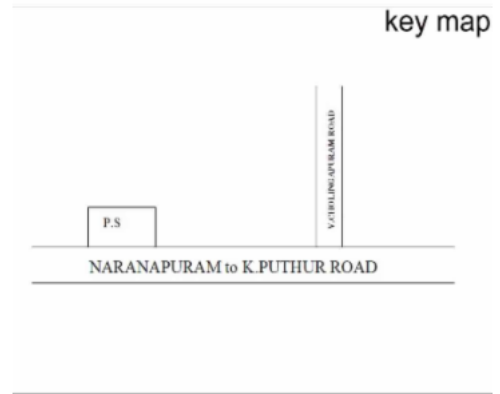

Key MAP View