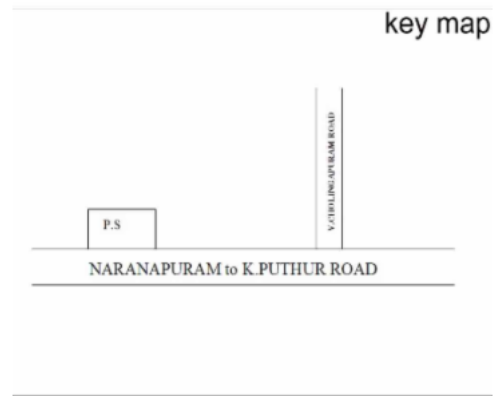

Google Map View

Polling Station Building Front View

Polling Station Front View

Cad View

Key MAP View

1 பெயர் : சக்கமுத்து தந்தை பெயர்: பெத்தமுத்து வீட்டு எண் : 1-14 வயது : 37 பாலினம் : ஆண் Photo is available	ZAY0201889	2 பெயர் : பெருமாள் தந்தை பெயர்: ராமசாமி வீட்டு எண் : 1-19 வயது : 29 பாலினம் : ஆண் Photo is available	ZAY1076843	3 பெயர் : சுப்புராஜ் தந்தை பெயர்: சுப்பையா வீட்டு எண் : 1/22 வயது : 59 பாலினம் : ஆண் Photo is available	ZAY1266097
4 பெயர் : மகாலோதி கணவர் பெயர்: முனியசாமி வீட்டு எண் : 1-34 வயது : 39 பாலினம் : பெண் Photo is available	ZAY0333294	5 பெயர் : பிரவீன்குமார் ஜெயமுருகன் தந்தை பெயர்: ஜெயமுருகன் வீட்டு எண் : 1/37 ஏ வயது : 31 பாலினம் : ஆண் Photo is available	ZAY0861823	6 பெயர் : கண்ணன் தந்தை பெயர்: போத்திராஜ் வீட்டு எண் : 1-40a வயது : 31 பாலினம் : ஆண் Photo is available	ZAY0861724
7 பெயர் : ஜெயக்கொடி கணவர் பெயர்: முருகேசன் வீட்டு எண் : 1-59-D வயது : 46 பாலினம் : பெண் Photo is available	ZAY1023662	8 பெயர் : தினகரன் தந்தை பெயர்: தர்மராஜ் வீட்டு எண் : 1/67பி.வி வயது : 25 பாலினம் : ஆண் Photo is available	ZAY1791276	9 பெயர் : முருகேசன் தந்தை பெயர்: பழனிச்சாமி வீட்டு எண் : 1-95C வயது : 45 பாலினம் : ஆண் Photo is available	ZAY0767467
10 பெயர் : சமதி கணவர் பெயர்: முருகேசன் வீட்டு எண் : 1-95C வயது : 34 பாலினம் : பெண் Photo is available	ZAY0767475	11 பெயர் : ராமகிருஷ்ணன் தந்தை பெயர்: சீனிநாயக்கர் வீட்டு எண் : 1/100 A வயது : 25 பாலினம் : ஆண் Photo is available	ZAY1781988	12 பெயர் : பிரியா கணவர் பெயர்: சாமிராஜ் வீட்டு எண் : 1-100-c வயது : 32 பாலினம் : பெண் Photo is available	ZAY0861682
13 பெயர் : சுப்புலட்சுமி கணவர் பெயர்: சக்கையா நாயக்கர் வீட்டு எண் : 1-101 வயது : 63 பாலினம் : பெண் Photo is available	MNL1201086	14 பெயர் : ராமசாமி தந்தை பெயர்: கதிர்வேல் வீட்டு எண் : 1-101 வயது : 56 பாலினம் : ஆண் Photo is available	ZAY1076850	15 பெயர் : காளிதாஸ் ச தந்தை பெயர்: சண்முகநாதன் வீட்டு எண் : 1/101 வயது : 33 பாலினம் : ஆண் Photo is available	ZAY0689299
16 பெயர் : ஓவல் தந்தை பெயர்: ராமசாமி வீட்டு எண் : 1-101 வயது : 31 பாலினம் : ஆண் Photo is available	ZAY1076868	17 பெயர் : கவிதா கணவர் பெயர்: ஈஸ்வரன் வீட்டு எண் : 1-101G வயது : 34 பாலினம் : பெண் Photo is available	ZAY0767376	18 பெயர் : சுப்பையா தந்தை பெயர்: சுப்பையா வீட்டு எண் : 1-104 வயது : 40 பாலினம் : ஆண் Photo is available	ZAY0333302
19 பெயர் : அழகம்மாள் கணவர் பெயர்: முத்துப்பாண்டி வீட்டு எண் : 1-106 வயது : 34 பாலினம் : பெண் Photo is available	ZAY0964106	20 பெயர் : சக்கம்மாள் கணவர் பெயர்: அழகர்ராஜ் வீட்டு எண் : 1-114 வயது : 34 பாலினம் : பெண் Photo is available	ZAY0529396	21 பெயர் : செல்வராஜ் தந்தை பெயர்: சக்கையா வீட்டு எண் : 1-119 வயது : 34 பாலினம் : ஆண் Photo is available	ZAY0529255
22 பெயர் : ராமன் தந்தை பெயர்: நாகன் வீட்டு எண் : 1-120 வயது : 47 பாலினம் : ஆண் Photo is available	ZAY0529230	23 பெயர் : அழகுசந்தரி கணவர் பெயர்: கண்ணன் வீட்டு எண் : 1-120 வயது : 32 பாலினம் : பெண் Photo is available	ZAY0964122	24 பெயர் : சுரேஷ் தந்தை பெயர்: குருசாமி வீட்டு எண் : 1-120-h வயது : 32 பாலினம் : ஆண் Photo is available	ZAY0861575
25 பெயர் : பாலாஜி தந்தை பெயர்: முத்துப்பாண்டி வீட்டு எண் : 1-219 வயது : 32 பாலினம் : ஆண் Photo is available	ZAY0689281	26 பெயர் : சித்ரா தந்தை பெயர்: செல்வம் வீட்டு எண் : 1-224c வயது : 32 பாலினம் : பெண் Photo is available	ZAY0689034	27 பெயர் : இராமமூர்த்தி தந்தை பெயர்: சீனிவாசகம் வீட்டு எண் : 1-229 வயது : 34 பாலினம் : ஆண் Photo is available	ZAY0529438
28 பெயர் : ரம்யா தந்தை பெயர்: சண்முகநாதன் வீட்டு எண் : 1-231 வயது : 31 பாலினம் : பெண் Photo is available	ZAY1023753	29 பெயர் : பரத்குமார் தந்தை பெயர்: சண்முகநாதன் வீட்டு எண் : 1-231 வயது : 28 பாலினம் : ஆண் Photo is available	ZAY1023589	30 பெயர் : சரத்குமார் தந்தை பெயர்: சண்முகநாதன் வீட்டு எண் : 1/231 வயது : 24 பாலினம் : ஆண் Photo is available	ZAY1898493