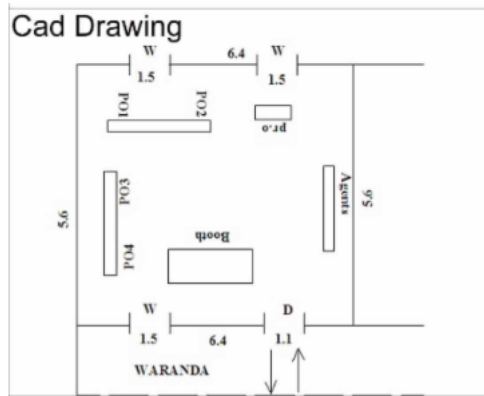

Google Map View

Polling Station Building Front View

Polling Station Front View

Cad View

Key MAP View

1 பெயர் : சக்கமுத்து தந்தை பெயர்: பெத்தமுத்து வீட்டு எண் : 1-14 வயது : 37 பாலினம் : ஆண் Photo is available	ZAY0201889	2 பெயர் : பெருமாள் தந்தை பெயர்: ராமசாமி வீட்டு எண் : 1-19 வயது : 29 பாலினம் : ஆண் Photo is available	ZAY1076843	3 பெயர் : சுப்புராஜ் தந்தை பெயர்: சுப்பையா வீட்டு எண் : 1/22 வயது : 59 பாலினம் : ஆண் Photo is available	ZAY1266097
4 பெயர் : மகாலோதி கணவர் பெயர்: முனியசாமி வீட்டு எண் : 1-34 வயது : 39 பாலினம் : பெண் Photo is available	ZAY0333294	5 பெயர் : பிரவீன்குமார் ஜெயமுருகன் தந்தை பெயர்: ஜெயமுருகன் வீட்டு எண் : 1/37 ஏ வயது : 31 பாலினம் : ஆண் Photo is available	ZAY0861823	6 பெயர் : கண்ணன் தந்தை பெயர்: போத்திராஜ் வீட்டு எண் : 1-40a வயது : 31 பாலினம் : ஆண் Photo is available	ZAY0861724
7 பெயர் : ஜெயக்கொடி கணவர் பெயர்: முருகேசன் வீட்டு எண் : 1-59-D வயது : 46 பாலினம் : பெண் Photo is available	ZAY1023662	8 பெயர் : தினகரன் தந்தை பெயர்: தர்மராஜ் வீட்டு எண் : 1/67பி.வி வயது : 25 பாலினம் : ஆண் Photo is available	ZAY1791276	9 பெயர் : முருகேசன் தந்தை பெயர்: பழனிச்சாமி வீட்டு எண் : 1-95C வயது : 45 பாலினம் : ஆண் Photo is available	ZAY0767467
10 பெயர் : சமதி கணவர் பெயர்: முருகேசன் வீட்டு எண் : 1-95C வயது : 34 பாலினம் : பெண் Photo is available	ZAY0767475	11 பெயர் : ராமகிருஷ்ணன் தந்தை பெயர்: சீனிநாயக்கர் வீட்டு எண் : 1/100 A வயது : 25 பாலினம் : ஆண் Photo is available	ZAY1781988	12 பெயர் : பிரியா கணவர் பெயர்: சாமிராஜ் வீட்டு எண் : 1-100-c வயது : 32 பாலினம் : பெண் Photo is available	ZAY0861682
13 பெயர் : சுப்புலட்சுமி கணவர் பெயர்: சக்கையா நாயக்கர் வீட்டு எண் : 1-101 வயது : 63 பாலினம் : பெண் Photo is available	MNL1201086	14 பெயர் : ராமசாமி தந்தை பெயர்: கதிர்வேல் வீட்டு எண் : 1-101 வயது : 56 பாலினம் : ஆண் Photo is available	ZAY1076850	15 பெயர் : காளிதாஸ் ச தந்தை பெயர்: சண்முகநாதன் வீட்டு எண் : 1/101 வயது : 33 பாலினம் : ஆண் Photo is available	ZAY0689299
16 பெயர் : ஓவல் தந்தை பெயர்: ராமசாமி வீட்டு எண் : 1-101 வயது : 31 பாலினம் : ஆண் Photo is available	ZAY1076868	17 பெயர் : கவிதா கணவர் பெயர்: ஈஸ்வரன் வீட்டு எண் : 1-101G வயது : 34 பாலினம் : பெண் Photo is available	ZAY0767376	18 பெயர் : சுப்பையா தந்தை பெயர்: சுப்பையா வீட்டு எண் : 1-104 வயது : 40 பாலினம் : ஆண் Photo is available	ZAY0333302
19 பெயர் : அழகம்மாள் கணவர் பெயர்: முத்துப்பாண்டி வீட்டு எண் : 1-106 வயது : 34 பாலினம் : பெண் Photo is available	ZAY0964106	20 பெயர் : சக்கம்மாள் கணவர் பெயர்: அழகர்ராஜ் வீட்டு எண் : 1-114 வயது : 34 பாலினம் : பெண் Photo is available	ZAY0529396	21 பெயர் : செல்வராஜ் தந்தை பெயர்: சக்கையா வீட்டு எண் : 1-119 வயது : 34 பாலினம் : ஆண் Photo is available	ZAY0529255
22 பெயர் : ராமன் தந்தை பெயர்: நாகன் வீட்டு எண் : 1-120 வயது : 47 பாலினம் : ஆண் Photo is available	ZAY0529230	23 பெயர் : அழகுசந்தரி கணவர் பெயர்: கண்ணன் வீட்டு எண் : 1-120 வயது : 32 பாலினம் : பெண் Photo is available	ZAY0964122	24 பெயர் : சுரேஷ் தந்தை பெயர்: குருசாமி வீட்டு எண் : 1-120-h வயது : 32 பாலினம் : ஆண் Photo is available	ZAY0861575
25 பெயர் : பாலாஜி தந்தை பெயர்: முத்துப்பாண்டி வீட்டு எண் : 1-219 வயது : 32 பாலினம் : ஆண் Photo is available	ZAY0689281	26 பெயர் : சித்ரா தந்தை பெயர்: செல்வம் வீட்டு எண் : 1-224c வயது : 32 பாலினம் : பெண் Photo is available	ZAY0689034	27 பெயர் : இராமமூர்த்தி தந்தை பெயர்: சீனிவாசகம் வீட்டு எண் : 1-229 வயது : 34 பாலினம் : ஆண் Photo is available	ZAY0529438
28 பெயர் : ரம்யா தந்தை பெயர்: சண்முகநாதன் வீட்டு எண் : 1-231 வயது : 31 பாலினம் : பெண் Photo is available	ZAY1023753	29 பெயர் : பரத்குமார் தந்தை பெயர்: சண்முகநாதன் வீட்டு எண் : 1-231 வயது : 28 பாலினம் : ஆண் Photo is available	ZAY1023589	30 பெயர் : சரத்குமார் தந்தை பெயர்: சண்முகநாதன் வீட்டு எண் : 1/231 வயது : 24 பாலினம் : ஆண் Photo is available	ZAY1898493