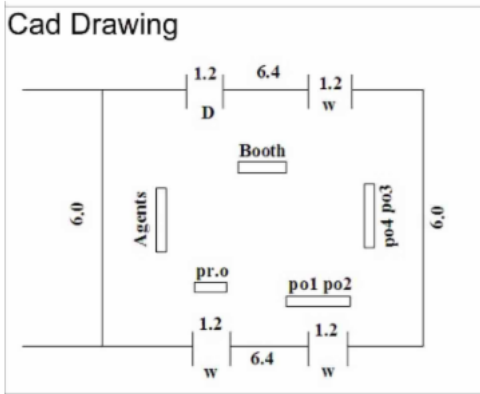

Google Map View

Polling Station Building Front View

Polling Station Front View

Cad View

Key MAP View

1 பெயர் : திம்மியம்மாள் கணவர் பெயர்: முருகன் வீட்டு எண் : 1 வயது : 45 பாலினம் : பெண் Photo is available	ZAY1680388	2 பெயர் : சுந்தர்ராஜ் மு தந்தை பெயர்: முருகன் ப வீட்டு எண் : 1/1 வயது : 24 பாலினம் : ஆண் Photo is available	ZAY1871417	3 பெயர் : வீரமுத்து மு தந்தை பெயர்: முருகன் வீட்டு எண் : 1/1 வயது : 20 பாலினம் : ஆண் Photo is available	ZAY2053411
4 பெயர் : மகாலட்சுமி தந்தை பெயர்: முருகன் வீட்டு எண் : 1-1-A வயது : 28 பாலினம் : பெண் Photo is available	ZAY1022615	5 பெயர் : சுப்புத்தாய் கணவர் பெயர்: ராஜேந்திரன் வீட்டு எண் : 1-3 வயது : 71 பாலினம் : பெண் Photo is available	ZAY0333062	6 பெயர் : பாண்டீஸ்வரி கணவர் பெயர்: முத்துப்பாண்டி வீட்டு எண் : 1-7 வயது : 23 பாலினம் : பெண் Photo is available	ZAY1982685
7 பெயர் : அலமேலு கணவர் பெயர்: வீரன் வீட்டு எண் : 1-9 வயது : 49 பாலினம் : பெண் Photo is available	MNL5233390	8 பெயர் : மணிமேகலை கணவர் பெயர்: கண்ணன் வீட்டு எண் : 1-9-பி வயது : 33 பாலினம் : பெண் Photo is available	ZAY1942713	9 பெயர் : முருகேஸ்வரி தந்தை பெயர்: முனியாண்டி வீட்டு எண் : 1/9C வயது : 27 பாலினம் : பெண் Photo is available	ZAY1212521
10 பெயர் : தெரசா தந்தை பெயர்: செளந்திரராஜன் வீட்டு எண் : 1-10 வயது : 39 பாலினம் : பெண் Photo is available	MNL2680247	11 பெயர் : தினகரன் தந்தை பெயர்: செளந்திரராஜன் வீட்டு எண் : 1-10 வயது : 36 பாலினம் : ஆண் Photo is available	ZAY0162909	12 பெயர் : மாலதி தி கணவர் பெயர்: தினகரன் வீட்டு எண் : 1/10 வயது : 34 பாலினம் : பெண் Photo is available	ZAY2002996
13 பெயர் : ஜெயராஜ் தந்தை பெயர்: முத்து வீட்டு எண் : 1-12 வயது : 53 பாலினம் : ஆண் Photo is available	ZAY0162891	14 பெயர் : பாண்டீஸ்வரி கணவர் பெயர்: ஜெயராஜ் வீட்டு எண் : 1-12 வயது : 49 பாலினம் : பெண் Photo is available	ZAY0162883	15 பெயர் : மதுமிதா லி தந்தை பெயர்: லிங்கதுரை வீட்டு எண் : 1/12 வயது : 21 பாலினம் : பெண் Photo is available	ZAY2018745
16 பெயர் : கிஷோர் இதரர் பெயர்: வசந்தா வசந்தா வீட்டு எண் : 1-13 வயது : 26 பாலினம் : ஆண் Photo is available	UCH2239697	17 பெயர் : பத்மாவதி கணவர் பெயர்: நாகராஜ் வீட்டு எண் : 1-14 வயது : 30 பாலினம் : பெண் Photo is available	ZAY1000538	18 பெயர் : மலைப்பாண்டி நீ தந்தை பெயர்: நீராத்திலிங்கம் வீட்டு எண் : 1/15 வயது : 49 பாலினம் : ஆண் Photo is available	ZAY2010742
19 பெயர் : காஸீஸ்வரி தந்தை பெயர்: மலைப்பாண்டி வீட்டு எண் : 1-15 வயது : 40 பாலினம் : பெண் Photo is available	MNL3350576	20 பெயர் : தீப்திகா ம தந்தை பெயர்: மலைப்பாண்டி நீ வீட்டு எண் : 1/15 வயது : 20 பாலினம் : பெண் Photo is available	ZAY2010734	21 பெயர் : விஜயலட்சுமி மா கணவர் பெயர்: மாரியப்பன் வீட்டு எண் : 1/16 வயது : 50 பாலினம் : பெண் Photo is available	ZAY1870930
22 பெயர் : கௌதம் தந்தை பெயர்: சுப்புராஜ் வீட்டு எண் : 1-17 வயது : 31 பாலினம் : ஆண் Photo is available	ZAY0768416	23 பெயர் : அஜய் ஜெ தந்தை பெயர்: ஜெயராஜ் மு வீட்டு எண் : 1/22 வயது : 24 பாலினம் : ஆண் Photo is available	ZAY1871243	24 பெயர் : ஈஸ்வரி கணவர் பெயர்: செல்லத்துரை வீட்டு எண் : 1-26 வயது : 67 பாலினம் : பெண் Photo is available	ZAY0689646
25 பெயர் : சுவாதி கணவர் பெயர்: கணேசமூர்த்தி வீட்டு எண் : 1/26A வயது : 25 பாலினம் : பெண் Photo is available	ZAY1239763	26 பெயர் : முனீஸ்வரி பா கணவர் பெயர்: பால்பாண்டி வீட்டு எண் : 1-26D வயது : 24 பாலினம் : பெண் Photo is available	ZAY1758051	27 பெயர் : தங்கப்பாண்டி தந்தை பெயர்: பாண்டி வீட்டு எண் : 1/29 வயது : 26 பாலினம் : ஆண் Photo is available	ZAY1901313
28 பெயர் : முனீஸ்வரி கணவர் பெயர்: முருகன் வீட்டு எண் : 1/31எ வயது : 27 பாலினம் : பெண் Photo is available	ZAY1206051	29 பெயர் : ரம்யா தந்தை பெயர்: குருசாமி வீட்டு எண் : 1-33 வயது : 29 பாலினம் : பெண் Photo is available	ZAY0964734	30 பெயர் : சுரேஷ்குமார் தந்தை பெயர்: செல்லத்துரை வீட்டு எண் : 1-36 வயது : 38 பாலினம் : ஆண் Photo is available	MNL3350592