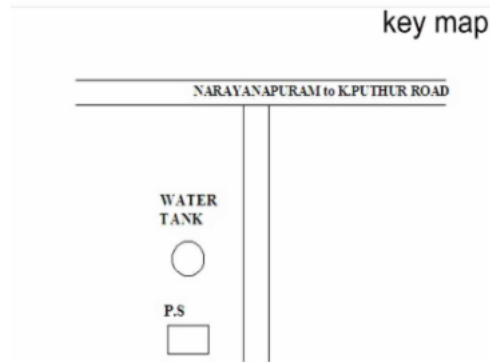

Google Map View

Polling Station Building Front View

Polling Station Front View

Cad View

Key MAP View

1 பெயர் : திம்மியம்மாள் கணவர் பெயர்: முருகன் வீட்டு எண் : 1 வயது : 45 பாலினம் : பெண் Photo is available	ZAY1680388	2 பெயர் : சுந்தர்ராஜ் மு தந்தை பெயர்: முருகன் ப வீட்டு எண் : 1/1 வயது : 24 பாலினம் : ஆண் Photo is available	ZAY1871417	3 பெயர் : வீரமுத்து மு தந்தை பெயர்: முருகன் வீட்டு எண் : 1/1 வயது : 20 பாலினம் : ஆண் Photo is available	ZAY2053411
4 பெயர் : மகாலட்சுமி தந்தை பெயர்: முருகன் வீட்டு எண் : 1-1-A வயது : 28 பாலினம் : பெண் Photo is available	ZAY1022615	5 பெயர் : சுப்புத்தாய் கணவர் பெயர்: ராஜேந்திரன் வீட்டு எண் : 1-3 வயது : 71 பாலினம் : பெண் Photo is available	ZAY0333062	6 பெயர் : பாண்டீஸ்வரி கணவர் பெயர்: முத்துப்பாண்டி வீட்டு எண் : 1-7 வயது : 23 பாலினம் : பெண் Photo is available	ZAY1982685
7 பெயர் : அலமேலு கணவர் பெயர்: வீரன் வீட்டு எண் : 1-9 வயது : 49 பாலினம் : பெண் Photo is available	MNL5233390	8 பெயர் : மணிமேகலை கணவர் பெயர்: கண்ணன் வீட்டு எண் : 1-9-பி வயது : 33 பாலினம் : பெண் Photo is available	ZAY1942713	9 பெயர் : முருகேஸ்வரி தந்தை பெயர்: முனியாண்டி வீட்டு எண் : 1/9C வயது : 27 பாலினம் : பெண் Photo is available	ZAY1212521
10 பெயர் : தெரசா தந்தை பெயர்: செளந்திரராஜன் வீட்டு எண் : 1-10 வயது : 39 பாலினம் : பெண் Photo is available	MNL2680247	11 பெயர் : தினகரன் தந்தை பெயர்: செளந்திரராஜன் வீட்டு எண் : 1-10 வயது : 36 பாலினம் : ஆண் Photo is available	ZAY0162909	12 பெயர் : மாலதி தி கணவர் பெயர்: தினகரன் வீட்டு எண் : 1/10 வயது : 34 பாலினம் : பெண் Photo is available	ZAY2002996
13 பெயர் : ஜெயராஜ் தந்தை பெயர்: முத்து வீட்டு எண் : 1-12 வயது : 53 பாலினம் : ஆண் Photo is available	ZAY0162891	14 பெயர் : பாண்டீஸ்வரி கணவர் பெயர்: ஜெயராஜ் வீட்டு எண் : 1-12 வயது : 49 பாலினம் : பெண் Photo is available	ZAY0162883	15 பெயர் : மதுமிதா லி தந்தை பெயர்: லிங்கதுரை வீட்டு எண் : 1/12 வயது : 21 பாலினம் : பெண் Photo is available	ZAY2018745
16 பெயர் : கிஷோர் இதரர் பெயர்: வசந்தா வசந்தா வீட்டு எண் : 1-13 வயது : 26 பாலினம் : ஆண் Photo is available	UCH2239697	17 பெயர் : பத்மாவதி கணவர் பெயர்: நாகராஜ் வீட்டு எண் : 1-14 வயது : 30 பாலினம் : பெண் Photo is available	ZAY1000538	18 பெயர் : மலைப்பாண்டி நீ தந்தை பெயர்: நீராத்திலிங்கம் வீட்டு எண் : 1/15 வயது : 49 பாலினம் : ஆண் Photo is available	ZAY2010742
19 பெயர் : காஸீஸ்வரி தந்தை பெயர்: மலைப்பாண்டி வீட்டு எண் : 1-15 வயது : 40 பாலினம் : பெண் Photo is available	MNL3350576	20 பெயர் : தீப்திகா ம தந்தை பெயர்: மலைப்பாண்டி நீ வீட்டு எண் : 1/15 வயது : 20 பாலினம் : பெண் Photo is available	ZAY2010734	21 பெயர் : விஜயலட்சுமி மா கணவர் பெயர்: மாரியப்பன் வீட்டு எண் : 1/16 வயது : 50 பாலினம் : பெண் Photo is available	ZAY1870930
22 பெயர் : கௌதம் தந்தை பெயர்: சுப்புராஜ் வீட்டு எண் : 1-17 வயது : 31 பாலினம் : ஆண் Photo is available	ZAY0768416	23 பெயர் : அஜய் ஜெ தந்தை பெயர்: ஜெயராஜ் மு வீட்டு எண் : 1/22 வயது : 24 பாலினம் : ஆண் Photo is available	ZAY1871243	24 பெயர் : ஈஸ்வரி கணவர் பெயர்: செல்லத்துரை வீட்டு எண் : 1-26 வயது : 67 பாலினம் : பெண் Photo is available	ZAY0689646
25 பெயர் : சுவாதி கணவர் பெயர்: கணேசமூர்த்தி வீட்டு எண் : 1/26A வயது : 25 பாலினம் : பெண் Photo is available	ZAY1239763	26 பெயர் : முனீஸ்வரி பா கணவர் பெயர்: பால்பாண்டி வீட்டு எண் : 1-26D வயது : 24 பாலினம் : பெண் Photo is available	ZAY1758051	27 பெயர் : தங்கப்பாண்டி தந்தை பெயர்: பாண்டி வீட்டு எண் : 1/29 வயது : 26 பாலினம் : ஆண் Photo is available	ZAY1901313
28 பெயர் : முனீஸ்வரி கணவர் பெயர்: முருகன் வீட்டு எண் : 1/31எ வயது : 27 பாலினம் : பெண் Photo is available	ZAY1206051	29 பெயர் : ரம்யா தந்தை பெயர்: குருசாமி வீட்டு எண் : 1-33 வயது : 29 பாலினம் : பெண் Photo is available	ZAY0964734	30 பெயர் : சுரேஷ்குமார் தந்தை பெயர்: செல்லத்துரை வீட்டு எண் : 1-36 வயது : 38 பாலினம் : ஆண் Photo is available	MNL3350592