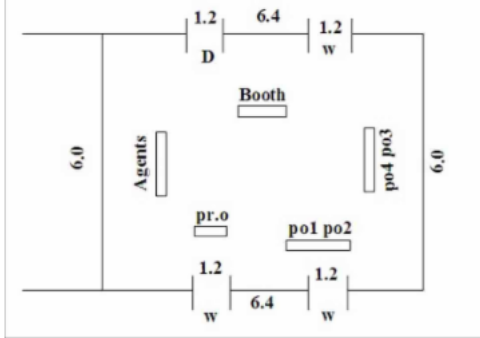

Google Map View

Polling Station Building Front View

Polling Station Front View

Cad View

Key MAP View

Cad Drawing

key map

1 பெயர் : பாண்டல்வரன் ரா தந்தை பெயர்: ராமசாமி வீட்டு எண் : 1/111 வயது : 24 பாலினம் : ஆண்	ZAY1873298 Photo is available	2 பெயர் : சுபா ஆனந்த் தந்தை பெயர்: கடற்கரைவேல் வீட்டு எண் : 1-130 வயது : 32 பாலினம் : ஆண்	ZAY0768283 Photo is available	3 பெயர் : முத்துமாரி பா தந்தை பெயர்: பாலசுப்ரமணியன் வீட்டு எண் : 1/130 வயது : 23 பாலினம் : பெண்	ZAY1873330 Photo is available
4 பெயர் : சந்தோஷ் தந்தை பெயர்: சேதுராமன் வீட்டு எண் : 1/151 வயது : 22 பாலினம் : ஆண்	ZAY1909837 Photo is available	5 பெயர் : பார்த்தசாரதி போ இதரர் பெயர்: கார்த்திகா வீட்டு எண் : 1/163-B வயது : 35 பாலினம் : ஆண்	ZAY1872555 Photo is available	6 பெயர் : அனிதா க கணவர் பெயர்: சரவணகுமார் த வீட்டு எண் : 1/169 வயது : 23 பாலினம் : பெண்	ZAY1873454 Photo is available
7 பெயர் : முத்துராஜ் மு தாயின் பெயர்: முனியம்மாள் வீட்டு எண் : 1/191 வயது : 29 பாலினம் : ஆண்	ZAY1872647 Photo is available	8 பெயர் : முத்துலட்சுமி கணவர் பெயர்: மணிகண்டன் வீட்டு எண் : 1-224 வயது : 25 பாலினம் : பெண்	ZAY1239854 Photo is available	9 பெயர் : மாயகண்ணன் தந்தை பெயர்: குத்தாலிங்கம் வீட்டு எண் : 1 231 வயது : 48 பாலினம் : ஆண்	ZAY1811157 Photo is available
10 பெயர் : ராஜேஸ்வரி கணவர் பெயர்: மாயா கண்ணன் வீட்டு எண் : 1 231 வயது : 45 பாலினம் : பெண்	ZAY1810936 Photo is available	11 பெயர் : செல்வி கணவர் பெயர்: மணிகண்டன் வீட்டு எண் : 1-248 வயது : 40 பாலினம் : பெண்	ZAY0202374 Photo is available	12 பெயர் : குருவம்மாள் கணவர் பெயர்: முனியாண்டிள்ளை வீட்டு எண் : 1-249 வயது : 81 பாலினம் : பெண்	MNL5172424 Photo is available
13 பெயர் : விக்கேஷ் ரா தந்தை பெயர்: ராமசாமி மு வீட்டு எண் : 1/249 வயது : 23 பாலினம் : ஆண்	ZAY1872472 Photo is available	S 14 பெயர் : லட்சுமிபிரியா தந்தை பெயர்: புரமன் வீட்டு எண் : 1/267 வயது : 25 பாலினம் : பெண்	ZAY1793801 Photo is available	15 பெயர் : பாண்டிச்செல்வி சு கணவர் பெயர்: ரஞ்சித்குமார் மு வீட்டு எண் : 1/267 வயது : 23 பாலினம் : பெண்	ZAY1873132 Photo is available
16 பெயர் : கவிதா க கணவர் பெயர்: கணேசன் சு வீட்டு எண் : 1/299 வயது : 23 பாலினம் : பெண்	ZAY1873082 Photo is available	17 பெயர் : மகாலிங்கம் தந்தை பெயர்: காளியாபில்லை வீட்டு எண் : 1 303 வயது : 56 பாலினம் : ஆண்	ZAY1811264 Photo is available	18 பெயர் : கனகவள்ளி கணவர் பெயர்: மகா லிங்கம் வீட்டு எண் : 1 303 வயது : 47 பாலினம் : பெண்	ZAY1811090 Photo is available
19 பெயர் : முத்துமாரி இரா கணவர் பெயர்: ராமமூர்த்தி மு வீட்டு எண் : 1/312 வயது : 24 பாலினம் : பெண்	ZAY1872399 Photo is available	20 பெயர் : கற்பவள்ளி கணவர் பெயர்: பாக்கியராஜ் வீட்டு எண் : 1 321 வயது : 27 பாலினம் : பெண்	ZAY1811181 Photo is available	21 பெயர் : அனிதா கணவர் பெயர்: கருப்பசாமி வீட்டு எண் : 1-522 வயது : 28 பாலினம் : பெண்	ZAY1239839 Photo is available
22 பெயர் : கண்ணன் ச இதரர் பெயர்: கணேஷ்வரி க வீட்டு எண் : 1/568 வயது : 59 பாலினம் : ஆண்	ZAY1873223 Photo is available	23 பெயர் : கணேஷ்வரி க கணவர் பெயர்: கண்ணன் ச வீட்டு எண் : 1/568 வயது : 53 பாலினம் : பெண்	ZAY1873181 Photo is available	24 பெயர் : மணிகண்டன் தந்தை பெயர்: ஆறுமுகம் வீட்டு எண் : 1-4769 வயது : 41 பாலினம் : ஆண்	ZAY1000546 Photo is available
25 பெயர் : அருண்குமார் தந்தை பெயர்: காளிமுத்து வீட்டு எண் : 2-127 வயது : 27 பாலினம் : ஆண்	ZAY1239813 Photo is available	26 பெயர் : ஆனந்தன் தந்தை பெயர்: பால்சாமி வீட்டு எண் : 2-148 வயது : 37 பாலினம் : ஆண்	ZAY0689885 Photo is available	27 பெயர் : அசோக்குமார் தந்தை பெயர்: பால்சாமி வீட்டு எண் : 2-148 வயது : 32 பாலினம் : ஆண்	ZAY0689893 Photo is available
28 பெயர் : ஈஸ்வரன் தந்தை பெயர்: சுந்தரராசு வீட்டு எண் : 2-149 வயது : 46 பாலினம் : ஆண்	ZAY0768291 Photo is available	29 பெயர் : ஹரி சங்கரசிவா வை தந்தை பெயர்: வைரபிரகாஷ் வீட்டு எண் : 2/152 வயது : 21 பாலினம் : ஆண்	ZAY2045060 Photo is available	30 பெயர் : மாரீஸ்வரி மா தந்தை பெயர்: மாடசாமி வீட்டு எண் : 2/153 வயது : 30 பாலினம் : பெண்	ZAY2025583 Photo is available