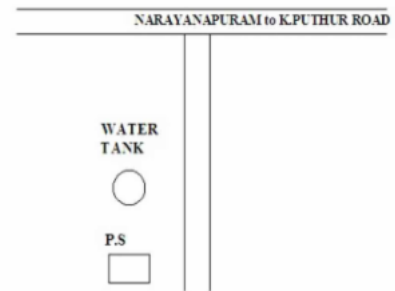

Google Map View

Polling Station Building Front View

Polling Station Front View

Cad View

Key MAP View

Cad Drawing

key map

1 பெயர் : பாண்டல்வரன் ரா தந்தை பெயர்: ராமசாமி வீட்டு எண் : 1/111 வயது : 24 பாலினம் : ஆண்	ZAY1873298 Photo is available	2 பெயர் : சுபா ஆனந்த் தந்தை பெயர்: கடற்கரைவேல் வீட்டு எண் : 1-130 வயது : 32 பாலினம் : ஆண்	ZAY0768283 Photo is available	3 பெயர் : முத்துமாரி பா தந்தை பெயர்: பாலசுப்ரமணியன் வீட்டு எண் : 1/130 வயது : 23 பாலினம் : பெண்	ZAY1873330 Photo is available
4 பெயர் : சந்தோஷ் தந்தை பெயர்: சேதுராமன் வீட்டு எண் : 1/151 வயது : 22 பாலினம் : ஆண்	ZAY1909837 Photo is available	5 பெயர் : பார்த்தசாரதி போ இதரர் பெயர்: கார்த்திகா வீட்டு எண் : 1/163-B வயது : 35 பாலினம் : ஆண்	ZAY1872555 Photo is available	6 பெயர் : அனிதா க கணவர் பெயர்: சரவணகுமார் த வீட்டு எண் : 1/169 வயது : 23 பாலினம் : பெண்	ZAY1873454 Photo is available
7 பெயர் : முத்துராஜ் மு தாயின் பெயர்: முனியம்மாள் வீட்டு எண் : 1/191 வயது : 29 பாலினம் : ஆண்	ZAY1872647 Photo is available	8 பெயர் : முத்துலட்சுமி கணவர் பெயர்: மணிகண்டன் வீட்டு எண் : 1-224 வயது : 25 பாலினம் : பெண்	ZAY1239854 Photo is available	9 பெயர் : மாயகண்ணன் தந்தை பெயர்: குத்தாலிங்கம் வீட்டு எண் : 1 231 வயது : 48 பாலினம் : ஆண்	ZAY1811157 Photo is available
10 பெயர் : ராஜேஸ்வரி கணவர் பெயர்: மாயா கண்ணன் வீட்டு எண் : 1 231 வயது : 45 பாலினம் : பெண்	ZAY1810936 Photo is available	11 பெயர் : செல்வி கணவர் பெயர்: மணிகண்டன் வீட்டு எண் : 1-248 வயது : 40 பாலினம் : பெண்	ZAY0202374 Photo is available	12 பெயர் : குருவம்மாள் கணவர் பெயர்: முனியாண்டிள்ளை வீட்டு எண் : 1-249 வயது : 81 பாலினம் : பெண்	MNL5172424 Photo is available
13 பெயர் : விக்கேஷ் ரா தந்தை பெயர்: ராமசாமி மு வீட்டு எண் : 1/249 வயது : 23 பாலினம் : ஆண்	ZAY1872472 Photo is available	S 14 பெயர் : லட்சுமிபிரியா தந்தை பெயர்: புரமன் வீட்டு எண் : 1/267 வயது : 25 பாலினம் : பெண்	ZAY1793801 Photo is available	15 பெயர் : பாண்டிச்செல்வி சு கணவர் பெயர்: ரஞ்சித்குமார் மு வீட்டு எண் : 1/267 வயது : 23 பாலினம் : பெண்	ZAY1873132 Photo is available
16 பெயர் : கவிதா க கணவர் பெயர்: கணேசன் சு வீட்டு எண் : 1/299 வயது : 23 பாலினம் : பெண்	ZAY1873082 Photo is available	17 பெயர் : மகாலிங்கம் தந்தை பெயர்: காளியாபில்லை வீட்டு எண் : 1 303 வயது : 56 பாலினம் : ஆண்	ZAY1811264 Photo is available	18 பெயர் : கனகவள்ளி கணவர் பெயர்: மகா லிங்கம் வீட்டு எண் : 1 303 வயது : 47 பாலினம் : பெண்	ZAY1811090 Photo is available
19 பெயர் : முத்துமாரி இரா கணவர் பெயர்: ராமமூர்த்தி மு வீட்டு எண் : 1/312 வயது : 24 பாலினம் : பெண்	ZAY1872399 Photo is available	20 பெயர் : கற்பவள்ளி கணவர் பெயர்: பாக்கியராஜ் வீட்டு எண் : 1 321 வயது : 27 பாலினம் : பெண்	ZAY1811181 Photo is available	21 பெயர் : அனிதா கணவர் பெயர்: கருப்பசாமி வீட்டு எண் : 1-522 வயது : 28 பாலினம் : பெண்	ZAY1239839 Photo is available
22 பெயர் : கண்ணன் ச இதரர் பெயர்: கணேஷ்வரி க வீட்டு எண் : 1/568 வயது : 59 பாலினம் : ஆண்	ZAY1873223 Photo is available	23 பெயர் : கணேஷ்வரி க கணவர் பெயர்: கண்ணன் ச வீட்டு எண் : 1/568 வயது : 53 பாலினம் : பெண்	ZAY1873181 Photo is available	24 பெயர் : மணிகண்டன் தந்தை பெயர்: ஆறுமுகம் வீட்டு எண் : 1-4769 வயது : 41 பாலினம் : ஆண்	ZAY1000546 Photo is available
25 பெயர் : அருண்குமார் தந்தை பெயர்: காளிமுத்து வீட்டு எண் : 2-127 வயது : 27 பாலினம் : ஆண்	ZAY1239813 Photo is available	26 பெயர் : ஆனந்தன் தந்தை பெயர்: பால்சாமி வீட்டு எண் : 2-148 வயது : 37 பாலினம் : ஆண்	ZAY0689885 Photo is available	27 பெயர் : அசோக்குமார் தந்தை பெயர்: பால்சாமி வீட்டு எண் : 2-148 வயது : 32 பாலினம் : ஆண்	ZAY0689893 Photo is available
28 பெயர் : ஈஸ்வரன் தந்தை பெயர்: சுந்தரராசு வீட்டு எண் : 2-149 வயது : 46 பாலினம் : ஆண்	ZAY0768291 Photo is available	29 பெயர் : ஹரி சங்கரசிவா வை தந்தை பெயர்: வைரபிரகாஷ் வீட்டு எண் : 2/152 வயது : 21 பாலினம் : ஆண்	ZAY2045060 Photo is available	30 பெயர் : மாரீஸ்வரி மா தந்தை பெயர்: மாடசாமி வீட்டு எண் : 2/153 வயது : 30 பாலினம் : பெண்	ZAY2025583 Photo is available