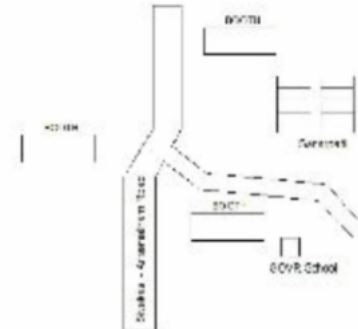

Polling Station Front View

Cad View

Cad Drawing

Key MAP View

key map

1 பெயர் : தனலட்சுமி கணவர் பெயர்: முத்துராஜ் வீட்டு எண் : 1-13 வயது : 53 பாலினம் : பெண் Photo is available	ZAY0250035	2 பெயர் : சண்முகநாதன் தந்தை பெயர்: பெ. அழகுமுத்து வீட்டு எண் : 1-17 வயது : 45 பாலினம் : ஆண் Photo is available	MNL1186998	3 பெயர் : மாரீஸ்வரி கணவர் பெயர்: ராஜிவ்காந்தி வீட்டு எண் : 1-23 வயது : 46 பாலினம் : பெண் Photo is available	ZAY0968065
4 பெயர் : முருகேஸ்வரி கணவர் பெயர்: முத்துகுமார் வீட்டு எண் : 1-40 வயது : 49 பாலினம் : பெண் Photo is available	ZAY1318641	5 பெயர் : சின்னகருப்பசாமி தந்தை பெயர்: அழகர் வீட்டு எண் : 1-49 வயது : 45 பாலினம் : ஆண் Photo is available	MNL1186923	6 பெயர் : கடற்கரை தந்தை பெயர்: கோபால் வீட்டு எண் : 1-61 வயது : 56 பாலினம் : ஆண் Photo is available	MNL5132212
7 பெயர் : லட்சுமி கணவர் பெயர்: கடற்கரை வீட்டு எண் : 1-61 வயது : 51 பாலினம் : பெண் Photo is available	ZAY1318658	8 பெயர் : முருகேசன் தந்தை பெயர்: மாரியப்பன் வீட்டு எண் : 1-62 வயது : 56 பாலினம் : ஆண் Photo is available	ZAY1318666	9 பெயர் : சங்கரேஷ்வரி கணவர் பெயர்: காள்ஸ்வரன் வீட்டு எண் : 1-62 வயது : 32 பாலினம் : பெண் Photo is available	ZAY1004738
10 பெயர் : செல்லம்மாள் கணவர் பெயர்: கோபால் வீட்டு எண் : 1-64 வயது : 76 பாலினம் : பெண் Photo is available	ZAY1318682	11 பெயர் : பாண்டியம்மாள் கணவர் பெயர்: சுப்பையா வீட்டு எண் : 1-67 வயது : 71 பாலினம் : பெண் Photo is available	ZAY1318690	12 பெயர் : ராஜபாண்டி தந்தை பெயர்: சுப்பையா வீட்டு எண் : 1-67 வயது : 45 பாலினம் : ஆண் Photo is available	MNL5132238
13 பெயர் : காளியம்மாள் தந்தை பெயர்: செல்லையா வீட்டு எண் : 1-68 வயது : 53 பாலினம் : பெண் Photo is available	ZAY1318716	14 பெயர் : நாகம்மாள் கணவர் பெயர்: செல்லையா வீட்டு எண் : 1-69 வயது : 79 பாலினம் : பெண் Photo is available	ZAY1318724	15 பெயர் : சஸ்வரி தந்தை பெயர்: செல்லையா வீட்டு எண் : 1-69 வயது : 51 பாலினம் : பெண் Photo is available	ZAY1318732
16 பெயர் : முனியம்மாள் கணவர் பெயர்: கூடலிங்கம் வீட்டு எண் : 1-72 வயது : 73 பாலினம் : பெண் Photo is available	ZAY1318757	17 பெயர் : முனியம்மாள் கணவர் பெயர்: சண்முகவேல் வீட்டு எண் : 1-73 வயது : 76 பாலினம் : பெண் Photo is available	ZAY1318765	# 18 பெயர் : முத்துராஜ் க தந்தை பெயர்: கருப்பசாமி வீட்டு எண் : 1-73 வயது : 57 பாலினம் : ஆண் Photo is available	MNL5132246
19 பெயர் : சுப்பம்மாள் கணவர் பெயர்: இருளாண்டி வீட்டு எண் : 1-74 வயது : 77 பாலினம் : பெண் Photo is available	ZAY1318773	20 பெயர் : சிவசாமி தந்தை பெயர்: இருளாண்டி வீட்டு எண் : 1-74 வயது : 54 பாலினம் : ஆண் Photo is available	ZAY1318781	21 பெயர் : பொன்னுச்சாமி தந்தை பெயர்: இருளாண்டி வீட்டு எண் : 1-76 வயது : 50 பாலினம் : ஆண் Photo is available	ZAY1318799
22 பெயர் : முருகேசன் தந்தை பெயர்: செல்லையா வீட்டு எண் : 1/77 வயது : 54 பாலினம் : ஆண் Photo is available	ZAY1318708	23 பெயர் : காளியம்மாள் தந்தை பெயர்: அருணாசலம் வீட்டு எண் : 1-81 வயது : 56 பாலினம் : பெண் Photo is available	ZAY1318807	24 பெயர் : சங்கரன் தந்தை பெயர்: கூடலிங்கம் வீட்டு எண் : 1-83 வயது : 60 பாலினம் : ஆண் Photo is available	ZAY1318815
25 பெயர் : இலட்சுமி கணவர் பெயர்: சங்கரன் வீட்டு எண் : 1-83 வயது : 56 பாலினம் : பெண் Photo is available	ZAY1318823	26 பெயர் : கோப்பி கணவர் பெயர்: சுப்பையா வீட்டு எண் : 1-88 வயது : 62 பாலினம் : பெண் Photo is available	ZAY1318831	27 பெயர் : ராமுத்தாய் கணவர் பெயர்: முனியாண்டி வீட்டு எண் : 1-91 வயது : 61 பாலினம் : பெண் Photo is available	ZAY1318849
28 பெயர் : தர்மலிங்கம் தந்தை பெயர்: சக்கரை வீட்டு எண் : 1-92 வயது : 49 பாலினம் : ஆண் Photo is available	ZAY1318856	29 பெயர் : அய்யம்மாள் கணவர் பெயர்: தர்மலிங்கம் வீட்டு எண் : 1-92 வயது : 45 பாலினம் : பெண் Photo is available	MNL1187038	30 பெயர் : குருவம்மாள் கணவர் பெயர்: கருப்பணன் வீட்டு எண் : 1-93 வயது : 81 பாலினம் : பெண் Photo is available	MNL1186436