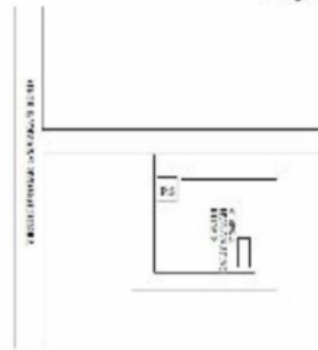

Polling Station Front View

Cad View

Cad Drawing

Key MAP View

key map

1 பெயர் : தங்கப்பாண்டி த தாயின் பெயர்: பாண்டியம்மாள் வீட்டு எண் : 1 வயது : 19 பாலினம் : ஆண் Photo is available	ZAY2108603	2 பெயர் : பாண்டி தந்தை பெயர்: செல்வராஜ் வீட்டு எண் : 1-1 வயது : 43 பாலினம் : ஆண் Photo is available	ZAY0008573	3 பெயர் : பாலமுருகன் தந்தை பெயர்: பழனிச்சாமி வீட்டு எண் : 1-1 வயது : 31 பாலினம் : ஆண் Photo is available	ZAY0704007
4 பெயர் : ராஜா தேசிங்கு தந்தை பெயர்: வெள்ளைச்சாமி வீட்டு எண் : 1-1A வயது : 65 பாலினம் : ஆண் Photo is available	ZAY1320365	5 பெயர் : ராமலட்சுமி கணவர் பெயர்: ராஜா தேசிங்கு வீட்டு எண் : 1-1A வயது : 44 பாலினம் : பெண் Photo is available	ZAY0250357	6 பெயர் : சாந்தி கணவர் பெயர்: கருப்பையா வீட்டு எண் : 1-2A வயது : 49 பாலினம் : பெண் Photo is available	MNL1211689
7 பெயர் : நாகராஜ் தந்தை பெயர்: கருப்பையா வீட்டு எண் : 1-2A வயது : 26 பாலினம் : ஆண் Photo is available	ZAY1181635	8 பெயர் : மாரியம்மாள் கணவர் பெயர்: கண்ணன் வீட்டு எண் : 1-2C வயது : 39 பாலினம் : பெண் Photo is available	ZAY1091610	9 பெயர் : கண்ணன் தந்தை பெயர்: ராமன் வீட்டு எண் : 1-2-C வயது : 41 பாலினம் : ஆண் Photo is available	ZAY1091560
10 பெயர் : தினேஷ் தந்தை பெயர்: சிவன் காளை வீட்டு எண் : 1/2இ வயது : 24 பாலினம் : ஆண் Photo is available	ZAY1917723	11 பெயர் : சத்யா கணவர் பெயர்: வேட்டையன் க வீட்டு எண் : 1/2 ஐ வயது : 36 பாலினம் : பெண் Photo is available	ZAY0008755	12 பெயர் : வேட்டையன் க தந்தை பெயர்: கந்தன் வீட்டு எண் : 1/2 ஐ வயது : 36 பாலினம் : ஆண் Photo is available	MNL5303441
13 பெயர் : கண்ணன் தந்தை பெயர்: செல்வம் வீட்டு எண் : 1/2ஜே வயது : 24 பாலினம் : ஆண் Photo is available	ZAY1844067	14 பெயர் : பால்பாண்டி தந்தை பெயர்: மாரியப்பன் வீட்டு எண் : 1-4a வயது : 52 பாலினம் : ஆண் Photo is available	ZAY1320373	15 பெயர் : தமிழ்ச்செல்வி கணவர் பெயர்: பால்பாண்டி வீட்டு எண் : 1-4a வயது : 48 பாலினம் : பெண் Photo is available	MNL1210616
16 பெயர் : லோகநாதன் தந்தை பெயர்: பால்பாண்டி வீட்டு எண் : 1/4ஏ வயது : 25 பாலினம் : ஆண் Photo is available	ZAY1844026	17 பெயர் : ஆதீஸ்வரன் தந்தை பெயர்: பால்பாண்டி வீட்டு எண் : 1-4-a வயது : 28 பாலினம் : ஆண் Photo is available	ZAY1004803	18 பெயர் : கண்ணன் தந்தை பெயர்: இருளப்பன் வீட்டு எண் : 1-4D வயது : 42 பாலினம் : ஆண் Photo is available	ZAY0601997
19 பெயர் : முருகேஸ்வரி கணவர் பெயர்: கண்ணன் வீட்டு எண் : 1-4D வயது : 38 பாலினம் : பெண் Photo is available	ZAY0601930	20 பெயர் : பா.கருப்பையா தந்தை பெயர்: பாலச்சாமி வீட்டு எண் : 1-5 ஏ வயது : 53 பாலினம் : ஆண் Photo is available	ZAY1240589	21 பெயர் : வசந்தகருப்பசாமி தந்தை பெயர்: கருப்பையா வீட்டு எண் : 1-5A வயது : 27 பாலினம் : ஆண் Photo is available	ZAY1100189
22 பெயர் : ரமணா தந்தை பெயர்: கருப்பையா வீட்டு எண் : 1/5ஏ வயது : 23 பாலினம் : ஆண் Photo is available	ZAY1883099	23 பெயர் : நந்தகுமார் தந்தை பெயர்: ஆண்டிச்சாமி வீட்டு எண் : 1-6 வயது : 30 பாலினம் : ஆண் Photo is available	ZAY0789578	24 பெயர் : வெட் காள்ஸ்வரன் க தாயின் பெயர்: கூடம்மாள் வீட்டு எண் : 1/6 வயது : 19 பாலினம் : ஆண் Photo is available	ZAY2120640
25 பெயர் : கூடம்மாள் கணவர் பெயர்: கருப்பசாமி வீட்டு எண் : 1-6E வயது : 39 பாலினம் : பெண் Photo is available	ZAY0532283	26 பெயர் : பாண்டியம்மாள் கணவர் பெயர்: தங்கப்பாண்டி வீட்டு எண் : 1-6E வயது : 37 பாலினம் : பெண் Photo is available	ZAY0532275	27 பெயர் : தங்கப்பாண்டி தந்தை பெயர்: பாண்டி வீட்டு எண் : 1-6F வயது : 41 பாலினம் : ஆண் Photo is available	ZAY0532267
28 பெயர் : உமாமகேஸ்வரி கணவர் பெயர்: சதாசுரர் வீட்டு எண் : 1-7 வயது : 37 பாலினம் : பெண் Photo is available	ZAY0376186	29 பெயர் : சங்கரபாண்டியன் தந்தை பெயர்: ராதாகிருஷ்ணன் வீட்டு எண் : 1/8 வயது : 35 பாலினம் : ஆண் Photo is available	ZAY0169771	30 பெயர் : சோணைமுத்து தந்தை பெயர்: மகாலிங்கம் வீட்டு எண் : 1-8A வயது : 33 பாலினம் : ஆண் Photo is available	ZAY0704064