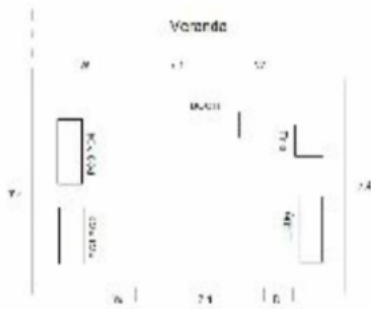

Google Map View

Polling Station Building Front View

Polling Station Front View

Cad View

Key MAP View

Cad Drawing

key map

சட்டமன்றத் தொகுதியின் எண் மற்றும் பெயர் : 206-விருதுநகர்
பிரிவு எண் மற்றும் பெயர் 1-கீழ்திருத்தங்கல் (வ.கி) வடமலாபுரம் (ஊ), வார்டு 1 வடமலாபுரம்