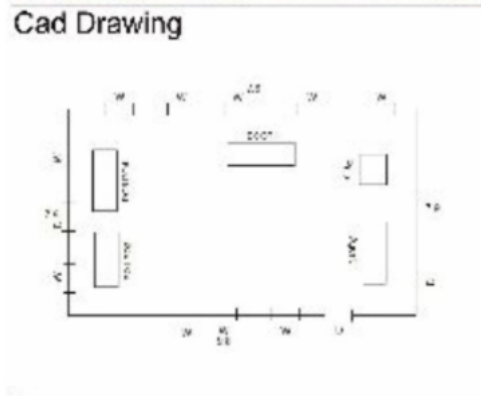

Google Map View

Polling Station Building Front View

Polling Station Front View

Cad View

Cad Drawing

Key MAP View

key map

1 பெயர் : ராமலிங்கம் தந்தை பெயர் : லிங்கமநாயக்கர் வீட்டு எண் : 1 வயது : 67 பாலினம் : ஆண் Photo is available	ZAY0255513	2 பெயர் : வீரராஜ் தந்தை பெயர் : பாண்டியநாயக்கர் வீட்டு எண் : 1 வயது : 59 பாலினம் : ஆண் Photo is available	ZAY0605725	3 பெயர் : ராதா கணவர் பெயர் : ராமலிங்கம் வீட்டு எண் : 1 வயது : 56 பாலினம் : பெண் Photo is available	ZAY0255521
4 பெயர் : லட்சுமி கணவர் பெயர் : பெருமாள்சாமி வீட்டு எண் : 1 வயது : 47 பாலினம் : பெண் Photo is available	ZAY0255596	S 5 பெயர் : முருகலட்சுமி கணவர் பெயர் : ராஜேந்திரன் வீட்டு எண் : 1 வயது : 41 பாலினம் : பெண் Photo is available	ZAY0792143	6 பெயர் : ஆனந்தி கணவர் பெயர் : பசுபதி வீட்டு எண் : 1 வயது : 35 பாலினம் : பெண் Photo is available	ZAY0605733
7 பெயர் : நந்தினி தந்தை பெயர் : ராமலிங்கம் வீட்டு எண் : 1 வயது : 34 பாலினம் : பெண் Photo is available	ZAY0255562	8 பெயர் : கார்த்திகேயன் தந்தை பெயர் : வன்னியராஜன் வீட்டு எண் : 1 வயது : 34 பாலினம் : ஆண் Photo is available	ZAY0605683	9 பெயர் : திலீப்குமார் தந்தை பெயர் : ஜெகநாதன் வீட்டு எண் : 1 வயது : 32 பாலினம் : ஆண் Photo is available	ZAY0605790
10 பெயர் : பாலகுருசாமி தந்தை பெயர் : முத்து வீட்டு எண் : 1 வயது : 31 பாலினம் : ஆண் Photo is available	ZAY0605758	11 பெயர் : அய்யமாமன் கணவர் பெயர் : ஆனந்த் வீட்டு எண் : 1 வயது : 30 பாலினம் : பெண் Photo is available	ZAY0913475	12 பெயர் : வைரவன் தந்தை பெயர் : நாராயணன் வீட்டு எண் : 1 வயது : 30 பாலினம் : ஆண் Photo is available	ZAY0913467
13 பெயர் : ராஜகுரு தந்தை பெயர் : சேகர் வீட்டு எண் : 1 வயது : 29 பாலினம் : ஆண் Photo is available	ZAY0913459	S 14 பெயர் : மஞ்சளா தேவி கணவர் பெயர் : முருகன் வீட்டு எண் : 1/70 ஏ5 வயது : 25 பாலினம் : பெண் Photo is available	YXB1956267	15 பெயர் : செளந்தரபாண்டி தந்தை பெயர் : வீரபாண்டி வீட்டு எண் : 1/198 வயது : 22 பாலினம் : ஆண் Photo is available	ZAY1910173
# 16 பெயர் : வினித் பா தந்தை பெயர் : பால்ராஜ் வீட்டு எண் : 1-280 வயது : 27 பாலினம் : ஆண் Photo is available	ZAY1772623	17 பெயர் : மணிகண்ணன் தந்தை பெயர் : கோவிந்தராஜ் வீட்டு எண் : 2-18F வயது : 31 பாலினம் : ஆண் Photo is available	ZAY0791905	S 18 பெயர் : ராஜேஷ்வரி கணவர் பெயர் : ஆதி நாராயணன் வீட்டு எண் : 2-19 வயது : 63 பாலினம் : பெண் Photo is available	ZAY1763515
S 19 பெயர் : ராசாத்தி கணவர் பெயர் : வீரமுருகேசன் வீரமுருகேசன் வீட்டு எண் : 2/117 ஜே8 வயது : 53 பாலினம் : பெண் Photo is available	ZAY2076933	S 20 பெயர் : வீரசேகர் வீ வீரமுருகேசன் தந்தை பெயர் : வீரமுருகேசன் வீட்டு எண் : 2/117 ஜே 8 வயது : 25 பாலினம் : ஆண் Photo is available	ZAY2052975	S 21 பெயர் : வினோத்குமார் வீ வீரமுருகேசன் தந்தை பெயர் : வீரமுருகேசன் வீட்டு எண் : 2/117 ஜே 8 வயது : 22 பாலினம் : ஆண் Photo is available	ZAY2052967
S 22 பெயர் : ராஜம்மாள் கணவர் பெயர் : வேல்முருகன் வீட்டு எண் : 2/119ஏ-6 2/343 வயது : 50 பாலினம் : பெண் Photo is available	DPH2031847	#2 23 பெயர் : சுந்தர மகாலிங்கம் சீ தந்தை பெயர் : சீனிவாசன் வீட்டு எண் : 2/119ஏ1 வயது : 29 பாலினம் : ஆண் Photo is available	ZAY1837525	S 24 பெயர் : வேல்முருகன் தந்தை பெயர் : பரமசிவம் வீட்டு எண் : 2/119ஏ-எண் -2/343 வயது : 53 பாலினம் : ஆண் Photo is available	DPH2034981
25 பெயர் : தேவி கணவர் பெயர் : காளிராஜன் வீட்டு எண் : 2-196 சி வயது : 44 பாலினம் : பெண் Photo is available	ZAY1240662	26 பெயர் : சுகிர்தா தந்தை பெயர் : சுதாகரன் வீட்டு எண் : 2-291 வயது : 30 பாலினம் : பெண் Photo is available	ZAY0913442	S 27 பெயர் : தாமரைச்செல்வம் மு முனியப்பன் தந்தை பெயர் : முனியப்பன் வீட்டு எண் : 3/224-A வயது : 47 பாலினம் : ஆண் Photo is available	ZAY2116358
S 28 பெயர் : பஞ்சவர்ணம் கணவர் பெயர் : குருகணேஷ் வீட்டு எண் : 2-852 வயது : 44 பாலினம் : பெண் Photo is available	ZAY0704981	29 பெயர் : பவதாரணி தந்தை பெயர் : வெங்கடேஸன் வீட்டு எண் : 3-25 வயது : 25 பாலினம் : பெண் Photo is available	ZAY1763507	30 பெயர் : கரிகோல்ராஜ் தந்தை பெயர் : இராஜேந்திரன் வீட்டு எண் : 3/224-A வயது : 36 பாலினம் : ஆண் Photo is available	ZAY0254805