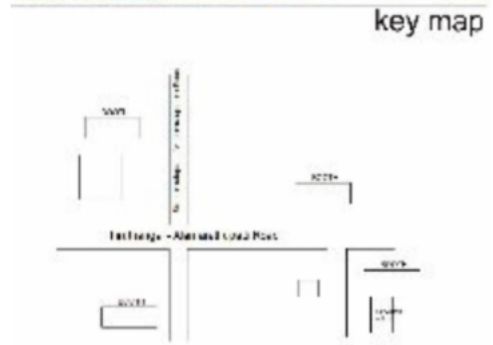

Google Map View

Polling Station Building Front View

Polling Station Front View

Cad View

Cad Drawing

Key MAP View

key map

1 பெயர் : ராமலிங்கம் தந்தை பெயர் : லிங்கமநாயக்கர் வீட்டு எண் : 1 வயது : 67 பாலினம் : ஆண் Photo is available	ZAY0255513	2 பெயர் : வீரராஜ் தந்தை பெயர் : பாண்டியநாயக்கர் வீட்டு எண் : 1 வயது : 59 பாலினம் : ஆண் Photo is available	ZAY0605725	3 பெயர் : ராதா கணவர் பெயர் : ராமலிங்கம் வீட்டு எண் : 1 வயது : 56 பாலினம் : பெண் Photo is available	ZAY0255521
4 பெயர் : லட்சுமி கணவர் பெயர் : பெருமாள்சாமி வீட்டு எண் : 1 வயது : 47 பாலினம் : பெண் Photo is available	ZAY0255596	S 5 பெயர் : முருகலட்சுமி கணவர் பெயர் : ராஜேந்திரன் வீட்டு எண் : 1 வயது : 41 பாலினம் : பெண் Photo is available	ZAY0792143	6 பெயர் : ஆனந்தி கணவர் பெயர் : பசுபதி வீட்டு எண் : 1 வயது : 35 பாலினம் : பெண் Photo is available	ZAY0605733
7 பெயர் : நந்தினி தந்தை பெயர் : ராமலிங்கம் வீட்டு எண் : 1 வயது : 34 பாலினம் : பெண் Photo is available	ZAY0255562	8 பெயர் : கார்த்திகேயன் தந்தை பெயர் : வன்னியராஜன் வீட்டு எண் : 1 வயது : 34 பாலினம் : ஆண் Photo is available	ZAY0605683	9 பெயர் : திலீப்குமார் தந்தை பெயர் : ஜெகநாதன் வீட்டு எண் : 1 வயது : 32 பாலினம் : ஆண் Photo is available	ZAY0605790
10 பெயர் : பாலகுருசாமி தந்தை பெயர் : முத்து வீட்டு எண் : 1 வயது : 31 பாலினம் : ஆண் Photo is available	ZAY0605758	11 பெயர் : அய்யமாமன் கணவர் பெயர் : ஆனந்த் வீட்டு எண் : 1 வயது : 30 பாலினம் : பெண் Photo is available	ZAY0913475	12 பெயர் : வைரவன் தந்தை பெயர் : நாராயணன் வீட்டு எண் : 1 வயது : 30 பாலினம் : ஆண் Photo is available	ZAY0913467
13 பெயர் : ராஜகுரு தந்தை பெயர் : சேகர் வீட்டு எண் : 1 வயது : 29 பாலினம் : ஆண் Photo is available	ZAY0913459	S 14 பெயர் : மஞ்சளா தேவி கணவர் பெயர் : முருகன் வீட்டு எண் : 1/70 ஏ5 வயது : 25 பாலினம் : பெண் Photo is available	YXB1956267	15 பெயர் : செளந்தரபாண்டி தந்தை பெயர் : வீரபாண்டி வீட்டு எண் : 1/198 வயது : 22 பாலினம் : ஆண் Photo is available	ZAY1910173
# 16 பெயர் : வினித் பா தந்தை பெயர் : பால்ராஜ் வீட்டு எண் : 1-280 வயது : 27 பாலினம் : ஆண் Photo is available	ZAY1772623	17 பெயர் : மணிகண்ணன் தந்தை பெயர் : கோவிந்தராஜ் வீட்டு எண் : 2-18F வயது : 31 பாலினம் : ஆண் Photo is available	ZAY0791905	S 18 பெயர் : ராஜேஷ்வரி கணவர் பெயர் : ஆதி நாராயணன் வீட்டு எண் : 2-19 வயது : 63 பாலினம் : பெண் Photo is available	ZAY1763515
S 19 பெயர் : ராசாத்தி கணவர் பெயர் : வீரமுருகேசன் வீரமுருகேசன் வீட்டு எண் : 2/117 ஜே8 வயது : 53 பாலினம் : பெண் Photo is available	ZAY2076933	S 20 பெயர் : வீரசேகர் வீ வீரமுருகேசன் தந்தை பெயர் : வீரமுருகேசன் வீட்டு எண் : 2/117 ஜே 8 வயது : 25 பாலினம் : ஆண் Photo is available	ZAY2052975	S 21 பெயர் : வினோத்குமார் வீ வீரமுருகேசன் தந்தை பெயர் : வீரமுருகேசன் வீட்டு எண் : 2/117 ஜே 8 வயது : 22 பாலினம் : ஆண் Photo is available	ZAY2052967
S 22 பெயர் : ராஜம்மாள் கணவர் பெயர் : வேல்முருகன் வீட்டு எண் : 2/119ஏ-6 2/343 வயது : 50 பாலினம் : பெண் Photo is available	DPH2031847	#2 23 பெயர் : சுந்தர மகாலிங்கம் சீ தந்தை பெயர் : சீனிவாசன் வீட்டு எண் : 2/119ஏ1 வயது : 29 பாலினம் : ஆண் Photo is available	ZAY1837525	S 24 பெயர் : வேல்முருகன் தந்தை பெயர் : பரமசிவம் வீட்டு எண் : 2/119ஏ-எண் -2/343 வயது : 53 பாலினம் : ஆண் Photo is available	DPH2034981
25 பெயர் : தேவி கணவர் பெயர் : காளிராஜன் வீட்டு எண் : 2-196 சி வயது : 44 பாலினம் : பெண் Photo is available	ZAY1240662	26 பெயர் : சுகிர்தா தந்தை பெயர் : சுதாகரன் வீட்டு எண் : 2-291 வயது : 30 பாலினம் : பெண் Photo is available	ZAY0913442	S 27 பெயர் : தாமரைச்செல்வம் மு முனியப்பன் தந்தை பெயர் : முனியப்பன் வீட்டு எண் : 3/224-A வயது : 47 பாலினம் : ஆண் Photo is available	ZAY2116358
S 28 பெயர் : பஞ்சவர்ணம் கணவர் பெயர் : குருகணேஷ் வீட்டு எண் : 2-852 வயது : 44 பாலினம் : பெண் Photo is available	ZAY0704981	29 பெயர் : பவதாரணி தந்தை பெயர் : வெங்கடேஸன் வீட்டு எண் : 3-25 வயது : 25 பாலினம் : பெண் Photo is available	ZAY1763507	30 பெயர் : கரிகோல்ராஜ் தந்தை பெயர் : இராஜேந்திரன் வீட்டு எண் : 3/224-A வயது : 36 பாலினம் : ஆண் Photo is available	ZAY0254805