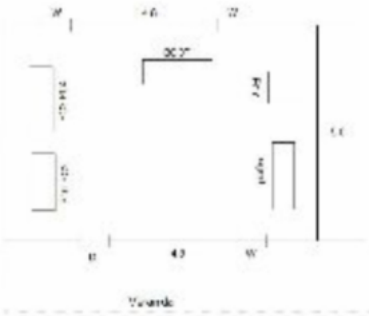

Google Map View

Polling Station Building Front View

Polling Station Front View

Cad View

Key MAP View

Cad Drawing

key map

1 பெயர் : புழுகருப்பசாமி தந்தை பெயர்: முத்தையா வீட்டு எண் : 1 வயது : 56 பாலினம் : ஆண்	MNL1191550 Photo is available	2 பெயர் : கருப்பாத்தாள் கணவர் பெயர்: புழுகருப்பசாமி வீட்டு எண் : 1 வயது : 52 பாலினம் : பெண்	ZAY1394725 Photo is available	3 பெயர் : மாரீஸ்வரன் தந்தை பெயர்: புழுகருப்பசாமி வீட்டு எண் : 1/1 வயது : 27 பாலினம் : ஆண்	ZAY1884675 Photo is available
4 பெயர் : பாண்டிச்செல்வம் பால்ராஜ் தந்தை பெயர்: பால்ராஜ் வீட்டு எண் : 1-4 வயது : 34 பாலினம் : ஆண்	ZAY0772913 Photo is available	5 பெயர் : தமிழ்செல்வம் தந்தை பெயர்: முருகேசன் வீட்டு எண் : 1-6A வயது : 28 பாலினம் : ஆண்	ZAY1047687 Photo is available	6 பெயர் : பாண்டிசெல்வி தந்தை பெயர்: செல்லச்சாமி வீட்டு எண் : 1/9 வயது : 25 பாலினம் : பெண்	ZAY1886514 Photo is available
7 பெயர் : சங்கிலிசாமி தந்தை பெயர்: ராமன் வீட்டு எண் : 1/12 வயது : 26 பாலினம் : ஆண்	ZAY1893130 Photo is available	8 பெயர் : செல்வம் தந்தை பெயர்: நல்லுச்சாமி வீட்டு எண் : 1-13 வயது : 38 பாலினம் : ஆண்	MNL5135447 Photo is available	9 பெயர் : கருப்பசாமி தந்தை பெயர்: பரமசிவம் வீட்டு எண் : 1/16 வயது : 23 பாலினம் : ஆண்	ZAY1886464 Photo is available
10 பெயர் : மாரியம்மாள் கணவர் பெயர்: பரமசிவம் வீட்டு எண் : 1 / 17 வயது : 52 பாலினம் : பெண்	MNL2318848 Photo is available	11 பெயர் : அருள்செல்வி கணவர் பெயர்: செல்வம் வீட்டு எண் : 1-20 வயது : 36 பாலினம் : பெண்	ZAY1208644 Photo is available	12 பெயர் : ஹரிஹரன் தந்தை பெயர்: பாண்டி வீட்டு எண் : 1/25 வயது : 23 பாலினம் : ஆண்	ZAY1884659 Photo is available
13 பெயர் : செல்லப்பாண்டி பா தந்தை பெயர்: பாண்டி செ வீட்டு எண் : 1/25 வயது : 20 பாலினம் : ஆண்	ZAY2113215 Photo is available	14 பெயர் : சரண்யா தந்தை பெயர்: பாலசுப்பிரமணியன் வீட்டு எண் : 1/27 வயது : 23 பாலினம் : பெண்	ZAY1886407 Photo is available	15 பெயர் : செல்லப்பாண்டி தந்தை பெயர்: செல்லம் வீட்டு எண் : 1/28 வயது : 23 பாலினம் : ஆண்	ZAY1884683 Photo is available
16 பெயர் : அழகிரிசாமி தந்தை பெயர்: முத்து வீட்டு எண் : 1-30-A வயது : 55 பாலினம் : ஆண்	ZAY0010983 Photo is available	17 பெயர் : சித்ரமாலா கணவர் பெயர்: விஜயராஜ் வீட்டு எண் : 1-31-A வயது : 37 பாலினம் : பெண்	ZAY0010934 Photo is available	18 பெயர் : முத்துசெல்வி தந்தை பெயர்: முருகன் வீட்டு எண் : 1/34 வயது : 23 பாலினம் : பெண்	ZAY1843622 Photo is available
19 பெயர் : மாரிச்சாமி தந்தை பெயர்: பாண்டியன் வீட்டு எண் : 1-38 வயது : 40 பாலினம் : ஆண்	MNL2318780 Photo is available	20 பெயர் : செல்வலட்சுமி தந்தை பெயர்: செல்லச்சாமி வீட்டு எண் : 1/38 வயது : 23 பாலினம் : பெண்	ZAY1843499 Photo is available	21 பெயர் : பரமேஸ்வரி கணவர் பெயர்: பால்ராஜ் வீட்டு எண் : 1-40 வயது : 53 பாலினம் : பெண்	ZAY0010967 Photo is available
22 பெயர் : செல்லப்பெருமாள் தந்தை பெயர்: பரமசிவம் வீட்டு எண் : 1-40 வயது : 38 பாலினம் : ஆண்	ZAY0533026 Photo is available	23 பெயர் : ராமசந்திரன் தந்தை பெயர்: சங்கரலிங்ககோனார் வீட்டு எண் : 1-41B வயது : 47 பாலினம் : ஆண்	MNL2318749 Photo is available	24 பெயர் : குருவம்மாள் கணவர் பெயர்: ராமச்சந்திரன் வீட்டு எண் : 1-41-B வயது : 38 பாலினம் : பெண்	ZAY0010942 Photo is available
25 பெயர் : கணேஷ்குமார் தந்தை பெயர்: பெருமாள் வீட்டு எண் : 1-44 வயது : 29 பாலினம் : ஆண்	ZAY1047661 Photo is available	26 பெயர் : புஷ்பம் கணவர் பெயர்: பாரமசிவம் வீட்டு எண் : 1-45 வயது : 68 பாலினம் : பெண்	MNL5303078 Photo is available	27 பெயர் : முருகானந்தம் தந்தை பெயர்: பரமசிவம் வீட்டு எண் : 1-45 வயது : 36 பாலினம் : ஆண்	ZAY0010975 Photo is available
28 பெயர் : வைரமுத்து தாயின் பெயர்: பரமேஸ்வரி வீட்டு எண் : 1-45 வயது : 32 பாலினம் : ஆண்	ZAY0705012 Photo is available	29 பெயர் : முத்துசெல்வி தந்தை பெயர்: செல்வராஜ் வீட்டு எண் : 1/51 வயது : 24 பாலினம் : பெண்	ZAY1886506 Photo is available	30 பெயர் : ரஞ்சித்குமார் தந்தை பெயர்: சங்கர்சுப்பு வீட்டு எண் : 1-55 வயது : 28 பாலினம் : ஆண்	ZAY1208560 Photo is available