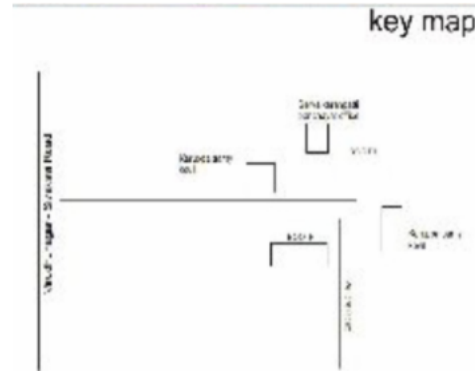

Google Map View

Polling Station Building Front View

Polling Station Front View

Cad View

Key MAP View

Cad Drawing

key map

1 பெயர் : புழுகருப்பசாமி தந்தை பெயர்: முத்தையா வீட்டு எண் : 1 வயது : 56 பாலினம் : ஆண்	MNL1191550 Photo is available	2 பெயர் : கருப்பாத்தாள் கணவர் பெயர்: புழுகருப்பசாமி வீட்டு எண் : 1 வயது : 52 பாலினம் : பெண்	ZAY1394725 Photo is available	3 பெயர் : மாரீஸ்வரன் தந்தை பெயர்: புழுகருப்பசாமி வீட்டு எண் : 1/1 வயது : 27 பாலினம் : ஆண்	ZAY1884675 Photo is available
4 பெயர் : பாண்டிச்செல்வம் பால்ராஜ் தந்தை பெயர்: பால்ராஜ் வீட்டு எண் : 1-4 வயது : 34 பாலினம் : ஆண்	ZAY0772913 Photo is available	5 பெயர் : தமிழ்செல்வம் தந்தை பெயர்: முருகேசன் வீட்டு எண் : 1-6A வயது : 28 பாலினம் : ஆண்	ZAY1047687 Photo is available	6 பெயர் : பாண்டிசெல்வி தந்தை பெயர்: செல்லச்சாமி வீட்டு எண் : 1/9 வயது : 25 பாலினம் : பெண்	ZAY1886514 Photo is available
7 பெயர் : சங்கிலிசாமி தந்தை பெயர்: ராமன் வீட்டு எண் : 1/12 வயது : 26 பாலினம் : ஆண்	ZAY1893130 Photo is available	8 பெயர் : செல்வம் தந்தை பெயர்: நல்லுச்சாமி வீட்டு எண் : 1-13 வயது : 38 பாலினம் : ஆண்	MNL5135447 Photo is available	9 பெயர் : கருப்பசாமி தந்தை பெயர்: பரமசிவம் வீட்டு எண் : 1/16 வயது : 23 பாலினம் : ஆண்	ZAY1886464 Photo is available
10 பெயர் : மாரியம்மாள் கணவர் பெயர்: பரமசிவம் வீட்டு எண் : 1 / 17 வயது : 52 பாலினம் : பெண்	MNL2318848 Photo is available	11 பெயர் : அருள்செல்வி கணவர் பெயர்: செல்வம் வீட்டு எண் : 1-20 வயது : 36 பாலினம் : பெண்	ZAY1208644 Photo is available	12 பெயர் : ஹரிஹரன் தந்தை பெயர்: பாண்டி வீட்டு எண் : 1/25 வயது : 23 பாலினம் : ஆண்	ZAY1884659 Photo is available
13 பெயர் : செல்லப்பாண்டி பா தந்தை பெயர்: பாண்டி செ வீட்டு எண் : 1/25 வயது : 20 பாலினம் : ஆண்	ZAY2113215 Photo is available	14 பெயர் : சரண்யா தந்தை பெயர்: பாலசுப்பிரமணியன் வீட்டு எண் : 1/27 வயது : 23 பாலினம் : பெண்	ZAY1886407 Photo is available	15 பெயர் : செல்லப்பாண்டி தந்தை பெயர்: செல்லம் வீட்டு எண் : 1/28 வயது : 23 பாலினம் : ஆண்	ZAY1884683 Photo is available
16 பெயர் : அழகிரிசாமி தந்தை பெயர்: முத்து வீட்டு எண் : 1-30-A வயது : 55 பாலினம் : ஆண்	ZAY0010983 Photo is available	17 பெயர் : சித்ரமாலா கணவர் பெயர்: விஜயராஜ் வீட்டு எண் : 1-31-A வயது : 37 பாலினம் : பெண்	ZAY0010934 Photo is available	18 பெயர் : முத்துசெல்வி தந்தை பெயர்: முருகன் வீட்டு எண் : 1/34 வயது : 23 பாலினம் : பெண்	ZAY1843622 Photo is available
19 பெயர் : மாரிச்சாமி தந்தை பெயர்: பாண்டியன் வீட்டு எண் : 1-38 வயது : 40 பாலினம் : ஆண்	MNL2318780 Photo is available	20 பெயர் : செல்வலட்சுமி தந்தை பெயர்: செல்லச்சாமி வீட்டு எண் : 1/38 வயது : 23 பாலினம் : பெண்	ZAY1843499 Photo is available	21 பெயர் : பரமேஸ்வரி கணவர் பெயர்: பால்ராஜ் வீட்டு எண் : 1-40 வயது : 53 பாலினம் : பெண்	ZAY0010967 Photo is available
22 பெயர் : செல்லப்பெருமாள் தந்தை பெயர்: பரமசிவம் வீட்டு எண் : 1-40 வயது : 38 பாலினம் : ஆண்	ZAY0533026 Photo is available	23 பெயர் : ராமசந்திரன் தந்தை பெயர்: சங்கரலிங்ககோனார் வீட்டு எண் : 1-41B வயது : 47 பாலினம் : ஆண்	MNL2318749 Photo is available	24 பெயர் : குருவம்மாள் கணவர் பெயர்: ராமச்சந்திரன் வீட்டு எண் : 1-41-B வயது : 38 பாலினம் : பெண்	ZAY0010942 Photo is available
25 பெயர் : கணேஷ்குமார் தந்தை பெயர்: பெருமாள் வீட்டு எண் : 1-44 வயது : 29 பாலினம் : ஆண்	ZAY1047661 Photo is available	26 பெயர் : புஷ்பம் கணவர் பெயர்: பாரமசிவம் வீட்டு எண் : 1-45 வயது : 68 பாலினம் : பெண்	MNL5303078 Photo is available	27 பெயர் : முருகானந்தம் தந்தை பெயர்: பரமசிவம் வீட்டு எண் : 1-45 வயது : 36 பாலினம் : ஆண்	ZAY0010975 Photo is available
28 பெயர் : வைரமுத்து தாயின் பெயர்: பரமேஸ்வரி வீட்டு எண் : 1-45 வயது : 32 பாலினம் : ஆண்	ZAY0705012 Photo is available	29 பெயர் : முத்துசெல்வி தந்தை பெயர்: செல்வராஜ் வீட்டு எண் : 1/51 வயது : 24 பாலினம் : பெண்	ZAY1886506 Photo is available	30 பெயர் : ரஞ்சித்குமார் தந்தை பெயர்: சங்கர்சுப்பு வீட்டு எண் : 1-55 வயது : 28 பாலினம் : ஆண்	ZAY1208560 Photo is available