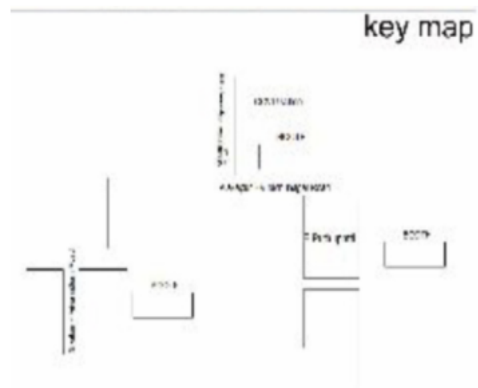

Google Map View

Polling Station Building Front View

Polling Station Front View

Cad View

Key MAP View

Cad Drawing

key map

1 பெயர் : முத்துராசு தந்தை பெயர்: சுந்தரராஜ் வீட்டு எண் : 1 வயது : 48 பாலினம் : ஆண் Photo is available	MNL2254365	2 பெயர் : வெள்ளைத்தாய் கணவர் பெயர்: முத்துராசு வீட்டு எண் : 1 வயது : 43 பாலினம் : பெண் Photo is available	MNL2254704	3 பெயர் : பாண்டி தந்தை பெயர்: பெரியகருப்பு வீட்டு எண் : 1 வயது : 41 பாலினம் : ஆண் Photo is available	ZAY0907667
4 பெயர் : ஜெய்குமார் தந்தை பெயர்: உமா வீட்டு எண் : 1 வயது : 41 பாலினம் : ஆண் Photo is available	ZAY0907691	5 பெயர் : சுந்தரம்மாள் கணவர் பெயர்: ராஜ்குமார் வீட்டு எண் : 1 வயது : 40 பாலினம் : பெண் Photo is available	ZAY0166223	6 பெயர் : ஈஸ்வரி கணவர் பெயர்: செந்தில்குமார் வீட்டு எண் : 1 வயது : 36 பாலினம் : பெண் Photo is available	ZAY0238113
7 பெயர் : வீராண்டி தந்தை பெயர்: கருப்பையா வீட்டு எண் : 1 வயது : 33 பாலினம் : ஆண் Photo is available	ZAY0907675	8 பெயர் : சசிலா தந்தை பெயர்: ஜெயக்கொடி வீட்டு எண் : 1 வயது : 32 பாலினம் : பெண் Photo is available	ZAY0907659	9 பெயர் : ரமேஷ்கண்ணன் தந்தை பெயர்: பச்சையப்பன் வீட்டு எண் : 1 வயது : 29 பாலினம் : ஆண் Photo is available	ZAY0907709
10 பெயர் : ஈஸ்வரன் தந்தை பெயர்: கணேசன் வீட்டு எண் : 1-1 வயது : 28 பாலினம் : ஆண் Photo is available	ZAY1096486	11 பெயர் : முனிஸ்வரன் தந்தை பெயர்: கணேசன் வீட்டு எண் : 1-1 வயது : 25 பாலினம் : ஆண் Photo is available	ZAY1224526	12 பெயர் : க. ராஜா தந்தை பெயர்: ரா. கருப்பையா வீட்டு எண் : 1/5 வயது : 21 பாலினம் : ஆண் Photo is available	ZAY2072874
13 பெயர் : அமிர்தகனி அ தந்தை பெயர்: அமிர்தராஜ் ச வீட்டு எண் : 1/12 வயது : 20 பாலினம் : பெண் Photo is available	ZAY2072502	14 பெயர் : சுரேஷ்கிருஷ்ணன் தந்தை பெயர்: பச்சையப்பன் வீட்டு எண் : 1-13 வயது : 28 பாலினம் : ஆண் Photo is available	ZAY1096494	15 பெயர் : அமுதாதேவி தந்தை பெயர்: தம்பித்துரை வீட்டு எண் : 1-13 வயது : 28 பாலினம் : பெண் Photo is available	ZAY1096536
16 பெயர் : அருணாதேவி தந்தை பெயர்: தம்பித்துரை வீட்டு எண் : 1-13 வயது : 27 பாலினம் : பெண் Photo is available	ZAY1096635	17 பெயர் : அனிதா தேவி தந்தை பெயர்: தம்பித்துரை வீட்டு எண் : 1-13 வயது : 25 பாலினம் : பெண் Photo is available	ZAY1222488	18 பெயர் : அலெக்ஸ்பண்டியன் தந்தை பெயர்: தம்பித்துரை வீட்டு எண் : 1/13 வயது : 23 பாலினம் : ஆண் Photo is available	ZAY1849942
19 பெயர் : சித்திரவேல்பாண்டியன் அ தந்தை பெயர்: அழகர்சாமி வெ வீட்டு எண் : 1-14 வயது : 31 பாலினம் : ஆண் Photo is available	ZAY0697896	20 பெயர் : அருண்பாண்டியன் தந்தை பெயர்: அழகர்சாமி வீட்டு எண் : 1-14 வயது : 27 பாலினம் : ஆண் Photo is available	ZAY1096593	21 பெயர் : வெற்றி அரசன் தந்தை பெயர்: அழகர்சாமி வீட்டு எண் : 1-14 வயது : 24 பாலினம் : ஆண் Photo is available	ZAY1783562
22 பெயர் : மாரியம்மாள் கணவர் பெயர்: சக்கரை வீட்டு எண் : 1-15 வயது : 66 பாலினம் : பெண் Photo is available	ZAY0965517	23 பெயர் : முனியசாமி தந்தை பெயர்: ராஜ் வீட்டு எண் : 1-17ஏ வயது : 34 பாலினம் : ஆண் Photo is available	ZAY1904937	24 பெயர் : பாக்கியம் கணவர் பெயர்: சுப்பையா வீட்டு எண் : 1/18 வயது : 44 பாலினம் : பெண் Photo is available	ZAY2132793
25 பெயர் : சிவன்குமார் தந்தை பெயர்: குருசாமி வீட்டு எண் : 1-18 வயது : 32 பாலினம் : ஆண் Photo is available	ZAY0863134	26 பெயர் : கார்த்திக்ராஜா தந்தை பெயர்: முத்துச்சாமி வீட்டு எண் : 1-18A வயது : 27 பாலினம் : ஆண் Photo is available	ZAY1096585	27 பெயர் : சரஸ்வதி கணவர் பெயர்: முருகவேல் வீட்டு எண் : 1/18ஏ வயது : 26 பாலினம் : பெண் Photo is available	ZAY2019610
28 பெயர் : கற்பகவள்ளி ரா தந்தை பெயர்: ராஜேந்திரன் வீட்டு எண் : 1/19 வயது : 23 பாலினம் : பெண் Photo is available	ZAY2113470	29 பெயர் : சேவகன் தந்தை பெயர்: தவமணி வீட்டு எண் : 1/21 வயது : 33 பாலினம் : ஆண் Photo is available	WDZ1658020	30 பெயர் : முத்துப்பாண்டி தந்தை பெயர்: அழகர்சாமி வீட்டு எண் : 1-22 வயது : 56 பாலினம் : ஆண் Photo is available	ZAY0904128