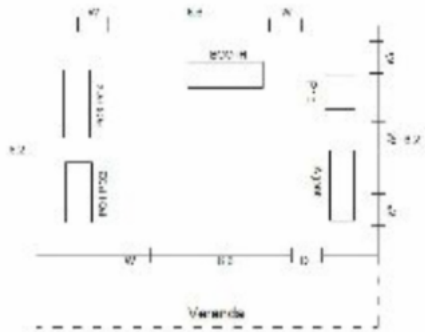

Google Map View

Polling Station Building Front View

Polling Station Front View

Cad View

Key MAP View

Cad Drawing

key map

1 பெயர் : முத்துராசு தந்தை பெயர்: சுந்தரராஜ் வீட்டு எண் : 1 வயது : 48 பாலினம் : ஆண் Photo is available	MNL2254365	2 பெயர் : வெள்ளைத்தாய் கணவர் பெயர்: முத்துராசு வீட்டு எண் : 1 வயது : 43 பாலினம் : பெண் Photo is available	MNL2254704	3 பெயர் : பாண்டி தந்தை பெயர்: பெரியகருப்பு வீட்டு எண் : 1 வயது : 41 பாலினம் : ஆண் Photo is available	ZAY0907667
4 பெயர் : ஜெய்குமார் தந்தை பெயர்: உமா வீட்டு எண் : 1 வயது : 41 பாலினம் : ஆண் Photo is available	ZAY0907691	5 பெயர் : சுந்தரம்மாள் கணவர் பெயர்: ராஜ்குமார் வீட்டு எண் : 1 வயது : 40 பாலினம் : பெண் Photo is available	ZAY0166223	6 பெயர் : ஈஸ்வரி கணவர் பெயர்: செந்தில்குமார் வீட்டு எண் : 1 வயது : 36 பாலினம் : பெண் Photo is available	ZAY0238113
7 பெயர் : வீராண்டி தந்தை பெயர்: கருப்பையா வீட்டு எண் : 1 வயது : 33 பாலினம் : ஆண் Photo is available	ZAY0907675	8 பெயர் : சசிலா தந்தை பெயர்: ஜெயக்கொடி வீட்டு எண் : 1 வயது : 32 பாலினம் : பெண் Photo is available	ZAY0907659	9 பெயர் : ரமேஷ்கண்ணன் தந்தை பெயர்: பச்சையப்பன் வீட்டு எண் : 1 வயது : 29 பாலினம் : ஆண் Photo is available	ZAY0907709
10 பெயர் : ஈஸ்வரன் தந்தை பெயர்: கணேசன் வீட்டு எண் : 1-1 வயது : 28 பாலினம் : ஆண் Photo is available	ZAY1096486	11 பெயர் : முனிஸ்வரன் தந்தை பெயர்: கணேசன் வீட்டு எண் : 1-1 வயது : 25 பாலினம் : ஆண் Photo is available	ZAY1224526	12 பெயர் : க. ராஜா தந்தை பெயர்: ரா. கருப்பையா வீட்டு எண் : 1/5 வயது : 21 பாலினம் : ஆண் Photo is available	ZAY2072874
13 பெயர் : அமிர்தகனி அ தந்தை பெயர்: அமிர்தராஜ் ச வீட்டு எண் : 1/12 வயது : 20 பாலினம் : பெண் Photo is available	ZAY2072502	14 பெயர் : சுரேஷ்கிருஷ்ணன் தந்தை பெயர்: பச்சையப்பன் வீட்டு எண் : 1-13 வயது : 28 பாலினம் : ஆண் Photo is available	ZAY1096494	15 பெயர் : அமுதாதேவி தந்தை பெயர்: தம்பித்துரை வீட்டு எண் : 1-13 வயது : 28 பாலினம் : பெண் Photo is available	ZAY1096536
16 பெயர் : அருணாதேவி தந்தை பெயர்: தம்பித்துரை வீட்டு எண் : 1-13 வயது : 27 பாலினம் : பெண் Photo is available	ZAY1096635	17 பெயர் : அனிதா தேவி தந்தை பெயர்: தம்பித்துரை வீட்டு எண் : 1-13 வயது : 25 பாலினம் : பெண் Photo is available	ZAY1222488	18 பெயர் : அலெக்ஸ்பண்டியன் தந்தை பெயர்: தம்பித்துரை வீட்டு எண் : 1/13 வயது : 23 பாலினம் : ஆண் Photo is available	ZAY1849942
19 பெயர் : சித்திரவேல்பாண்டியன் அ தந்தை பெயர்: அழகர்சாமி வெ வீட்டு எண் : 1-14 வயது : 31 பாலினம் : ஆண் Photo is available	ZAY0697896	20 பெயர் : அருண்பாண்டியன் தந்தை பெயர்: அழகர்சாமி வீட்டு எண் : 1-14 வயது : 27 பாலினம் : ஆண் Photo is available	ZAY1096593	21 பெயர் : வெற்றி அரசன் தந்தை பெயர்: அழகர்சாமி வீட்டு எண் : 1-14 வயது : 24 பாலினம் : ஆண் Photo is available	ZAY1783562
22 பெயர் : மாரியம்மாள் கணவர் பெயர்: சக்கரை வீட்டு எண் : 1-15 வயது : 66 பாலினம் : பெண் Photo is available	ZAY0965517	23 பெயர் : முனியசாமி தந்தை பெயர்: ராஜ் வீட்டு எண் : 1-17ஏ வயது : 34 பாலினம் : ஆண் Photo is available	ZAY1904937	24 பெயர் : பாக்கியம் கணவர் பெயர்: சுப்பையா வீட்டு எண் : 1/18 வயது : 44 பாலினம் : பெண் Photo is available	ZAY2132793
25 பெயர் : சிவன்குமார் தந்தை பெயர்: குருசாமி வீட்டு எண் : 1-18 வயது : 32 பாலினம் : ஆண் Photo is available	ZAY0863134	26 பெயர் : கார்த்திக்ராஜா தந்தை பெயர்: முத்துச்சாமி வீட்டு எண் : 1-18A வயது : 27 பாலினம் : ஆண் Photo is available	ZAY1096585	27 பெயர் : சரஸ்வதி கணவர் பெயர்: முருகவேல் வீட்டு எண் : 1/18ஏ வயது : 26 பாலினம் : பெண் Photo is available	ZAY2019610
28 பெயர் : கற்பகவள்ளி ரா தந்தை பெயர்: ராஜேந்திரன் வீட்டு எண் : 1/19 வயது : 23 பாலினம் : பெண் Photo is available	ZAY2113470	29 பெயர் : சேவகன் தந்தை பெயர்: தவமணி வீட்டு எண் : 1/21 வயது : 33 பாலினம் : ஆண் Photo is available	WDZ1658020	30 பெயர் : முத்துப்பாண்டி தந்தை பெயர்: அழகர்சாமி வீட்டு எண் : 1-22 வயது : 56 பாலினம் : ஆண் Photo is available	ZAY0904128