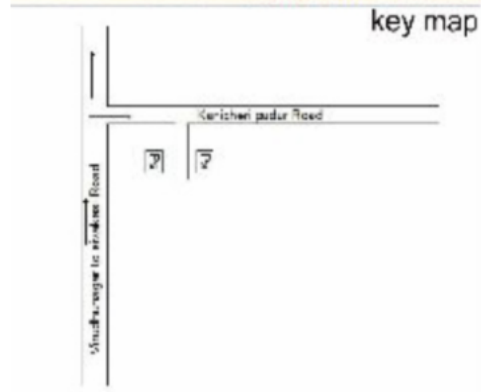

Polling Station Front View

Cad View

Key MAP View

Cad Drawing

key map

1 பெயர் : ராமலட்சுமி தந்தை பெயர்: சமையக்கருப்பன் வீட்டு எண் : 1 வயது : 28 பாலினம் : பெண் Photo is available	ZAY1006949	2 பெயர் : லட்சுமி கணவர் பெயர்: நாராயணன் வீட்டு எண் : 1-15 வயது : 35 பாலினம் : பெண் Photo is available	ZAY0378299	3 பெயர் : கவிதா கணவர் பெயர்: காளிராஜ் வீட்டு எண் : 1-48 வயது : 40 பாலினம் : பெண் Photo is available	ZAY0378208
4 பெயர் : செந்தில்குமார் தந்தை பெயர்: கிருஷ்ணன் வீட்டு எண் : 1-49 வயது : 38 பாலினம் : ஆண் Photo is available	MNL5214366	5 பெயர் : செந்தில்குமார் தந்தை பெயர்: வீரணன் வீட்டு எண் : 1-50 வயது : 45 பாலினம் : ஆண் Photo is available	ZAY0706168	6 பெயர் : சதீஸ் தந்தை பெயர்: குருசாமி வீட்டு எண் : 1-122 வயது : 31 பாலினம் : ஆண் Photo is available	ZAY0706150
7 பெயர் : சித்திராதேவி கணவர் பெயர்: கண்ணதாசன் வீட்டு எண் : 1/125 வயது : 43 பாலினம் : பெண் Photo is available	ZAY0378554	8 பெயர் : தனலட்சுமி கணவர் பெயர்: லட்சுமீ வீட்டு எண் : 1-138 வயது : 41 பாலினம் : பெண் Photo is available	ZAY0378059	9 பெயர் : நல்லம்மாள் கணவர் பெயர்: முருகன் வீட்டு எண் : 1-166 வயது : 35 பாலினம் : பெண் Photo is available	ZAY0170522
10 பெயர் : அசோக்குமார் தந்தை பெயர்: நல்லான் வீட்டு எண் : 1-166 வயது : 30 பாலினம் : ஆண் Photo is available	ZAY0793000	11 பெயர் : நீதிமோகன் தந்தை பெயர்: நாதன் வீட்டு எண் : 1/457 - மகா மாரியம்மன் காலனி வயது : 59 பாலினம் : ஆண் Photo is available	UXH1077486	12 பெயர் : ராமலட்சுமி கணவர் பெயர்: நீதிமோகன் வீட்டு எண் : 1/457 - மகா மாரியம்மன் காலனி வயது : 57 பாலினம் : பெண் Photo is available	UXH1257476
13 பெயர் : அழகுமலைகிருஷ்ணன் தந்தை பெயர்: மாயமுகன் வீட்டு எண் : 2 வயது : 32 பாலினம் : ஆண் Photo is available	ZAY0607499	14 பெயர் : அம்சவள்ளி கணவர் பெயர்: முத்துகருப்பசாமி வீட்டு எண் : 2- வயது : 37 பாலினம் : பெண் Photo is available	ZAY0256602	15 பெயர் : கள்ளச்சாமி தந்தை பெயர்: ராமர் வீட்டு எண் : 2-3 வயது : 29 பாலினம் : ஆண் Photo is available	ZAY0969642
16 பெயர் : சின்னத்தம்பி தந்தை பெயர்: கருப்பையா வீட்டு எண் : 2-3-126 வயது : 28 பாலினம் : ஆண் Photo is available	ZAY1034669	17 பெயர் : பூரணம் க கணவர் பெயர்: கருப்பசாமி வீட்டு எண் : 2/4 வயது : 45 பாலினம் : பெண் Photo is available	ZAY2077238	18 பெயர் : பெத்தம்மாள் கணவர் பெயர்: கருப்பசாமி வீட்டு எண் : 2-4 வயது : 37 பாலினம் : பெண் Photo is available	MNL5302542
19 பெயர் : கார்த்திகைசெல்வி கணவர் பெயர்: வீரையா வீட்டு எண் : 2-5 வயது : 39 பாலினம் : பெண் Photo is available	MNL5214309	20 பெயர் : கருப்பசாமி தந்தை பெயர்: முத்து வீட்டு எண் : 2-5 வயது : 35 பாலினம் : ஆண் Photo is available	ZAY0607481	21 பெயர் : அர்ஜூன் தந்தை பெயர்: ஆயிரன் வீட்டு எண் : 2/7 வயது : 22 பாலினம் : ஆண் Photo is available	ZAY1906544
22 பெயர் : பாக்கியம் கணவர் பெயர்: மகாலிங்கம் வீட்டு எண் : 2-8 வயது : 44 பாலினம் : பெண் Photo is available	ZAY0378596	23 பெயர் : கற்பகவள்ளி கணவர் பெயர்: கண்ணன் வீட்டு எண் : 2-8 வயது : 39 பாலினம் : பெண் Photo is available	MNL5302880	24 பெயர் : அக்கினிவீரன் அ அக்கினிவீரன் அ தாயின் பெயர்: பெத்தம்மாள் பெத்தம்மாள் வீட்டு எண் : 2/8/1 வயது : 21 பாலினம் : ஆண் Photo is available	ZAY2092633
25 பெயர் : பாலமுருகன் தாயின் பெயர்: ராஜேஸ்வரி ராஜேஸ்வரி வீட்டு எண் : 2/11 வயது : 19 பாலினம் : ஆண் Photo is available	ZAY2092781	26 பெயர் : அக்னி தந்தை பெயர்: லட்சுமன் வீட்டு எண் : 2-13 வயது : 41 பாலினம் : ஆண் Photo is available	ZAY0969683	27 பெயர் : அமுதா கணவர் பெயர்: சோலைமலை வீட்டு எண் : 2-13 வயது : 36 பாலினம் : பெண் Photo is available	ZAY0914416
28 பெயர் : ராஜா சோ தந்தை பெயர்: சோலைமலை சோலைமலை வீட்டு எண் : 2/13 வயது : 20 பாலினம் : ஆண் Photo is available	ZAY2092609	29 பெயர் : செல்வமாரி தந்தை பெயர்: மலை சாமி வீட்டு எண் : 2/15 வயது : 23 பாலினம் : பெண் Photo is available	ZAY1831452	30 பெயர் : கருத்தப்பாண்டி தந்தை பெயர்: ஈஸ்வரன் வீட்டு எண் : 2-16 வயது : 36 பாலினம் : ஆண் Photo is available	ZAY0378752