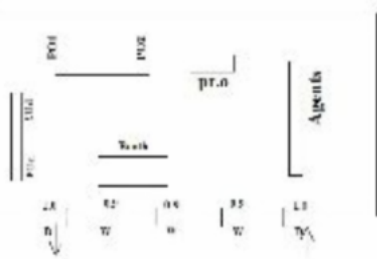

Polling Station Front View

Cad View

Key MAP View

Cad Drawing

key map

சட்டமன்றத் தொகுதியின் எண் மற்றும் பெயர் : 206-விருதுநகர்
பிரிவு எண் மற்றும் பெயர் 1-வெள்ளூர்(வ.கி),வெள்ளூர் (ஊ), வார்டு 7 குமராபுரம்

1 பெயர் : ராஜேஷ்வரி கணவர் பெயர்: ராமசாமி வீட்டு எண் : 1-23 டீ வயது : 44 பாலினம் : பெண் Photo is available	ZAY1207489	S 2 பெயர் : பாக்கியலட்சுமி தந்தை பெயர்: ராமசாமி வீட்டு எண் : 1-23 டீ வயது : 25 பாலினம் : பெண் Photo is available	ZAY1207505	# 3 பெயர் : ஜெயசூர்யா பெ தந்தை பெயர்: பெருமாள்சாமி வீட்டு எண் : 1/39 வயது : 23 பாலினம் : ஆண் Photo is available	ZAY1845502
4 பெயர் : முத்துராஜ் தந்தை பெயர்: ராமசாமி வீட்டு எண் : 1-93 வயது : 55 பாலினம் : ஆண் Photo is available	ZAY0969931	5 பெயர் : சு சரஸ்வதி கணவர் பெயர்: சுப்புராஜ் வீட்டு எண் : 1-125 வயது : 64 பாலினம் : பெண் Photo is available	ZAY1350669	6 பெயர் : கணேஷ் தந்தை பெயர்: முனீஸ்வரன் வீட்டு எண் : 1/165 வயது : 23 பாலினம் : ஆண் Photo is available	ZAY1881366
7 பெயர் : இரமேஷ் கண்ணன் தந்தை பெயர்: லிங்கசாமி வீட்டு எண் : 1/268 வயது : 23 பாலினம் : ஆண் Photo is available	ZAY1929694	8 பெயர் : மு.விசாலாட்சி கணவர் பெயர்: கி. பாண்டியராஜ் வீட்டு எண் : 1/307டி வயது : 32 பாலினம் : பெண் Photo is available	ZAY2001972	9 பெயர் : காவியா தந்தை பெயர்: வைரமுத்து வீட்டு எண் : 1/406 வயது : 23 பாலினம் : பெண் Photo is available	ZAY1845783
10 பெயர் : வசந்தகுமார் தந்தை பெயர்: மாரிசாமி வீட்டு எண் : 1/409 வயது : 26 பாலினம் : ஆண் Photo is available	ZAY1881507	11 பெயர் : முனீஸ்வரி தந்தை பெயர்: வெற்றிவேல் வீட்டு எண் : 1-1259 வயது : 41 பாலினம் : பெண் Photo is available	ZAY0013789	12 பெயர் : கலாவதி கணவர் பெயர்: முருகானந்தம் வீட்டு எண் : 1/1317 வயது : 50 பாலினம் : பெண் Photo is available	ZAY1845528
13 பெயர் : ரம்யா கணவர் பெயர்: கார்த்திகேயன் வீட்டு எண் : 2/52 வயது : 31 பாலினம் : பெண் Photo is available	ZAY1881903	14 பெயர் : உமாமகேஸ்வரி தாயின் பெயர்: மாணிக்கலட்சுமி வீட்டு எண் : 2/55 வயது : 24 பாலினம் : பெண் Photo is available	ZAY1768506	15 பெயர் : சிந்து தந்தை பெயர்: சதீஷ் வீட்டு எண் : 2/156 வயது : 33 பாலினம் : பெண் Photo is available	ZAY1845395
16 பெயர் : கலைமுரசு தந்தை பெயர்: குருசாமி வீட்டு எண் : 2-425ஏ வயது : 24 பாலினம் : ஆண் Photo is available	ZAY1768787	17 பெயர் : குருசாமி தந்தை பெயர்: குருசாமி வீட்டு எண் : 2-425-A வயது : 54 பாலினம் : ஆண் Photo is available	ZAY0706929	18 பெயர் : நந்தினி தாயின் பெயர்: கற்பகவள்ளி வீட்டு எண் : 2/425 A வயது : 25 பாலினம் : பெண் Photo is available	ZAY1779925
19 பெயர் : கிருஷ்ண வேணி கணவர் பெயர்: அருள் குமார் வீட்டு எண் : 2/461 வயது : 28 பாலினம் : பெண் Photo is available	ZAY1845577	20 பெயர் : விக்னேஷ் தாயின் பெயர்: ராஜகுமாரி வீட்டு எண் : 2/463ஏ வயது : 23 பாலினம் : ஆண் Photo is available	ZAY1845619	21 பெயர் : மௌனிகா கணவர் பெயர்: தமிழ்செல்வன் வீட்டு எண் : 2/464 வயது : 27 பாலினம் : பெண் Photo is available	ZAY1762996
22 பெயர் : பார்வதி கணவர் பெயர்: மாரிச்சாமி வீட்டு எண் : 2/480 வயது : 54 பாலினம் : பெண் Photo is available	ZAY1350677	23 பெயர் : வீரச்செல்வி தந்தை பெயர்: மாரிச்சாமி வீட்டு எண் : 2-480 வயது : 33 பாலினம் : பெண் Photo is available	ZAY0607945	24 பெயர் : மீனாட்சி கணவர் பெயர்: வேல்முருகன் வீட்டு எண் : 2/493-2 வயது : 41 பாலினம் : பெண் Photo is available	ZAY1768456
25 பெயர் : வித்யா கணவர் பெயர்: சதீஷ்குமார் வீட்டு எண் : 2-508 வயது : 32 பாலினம் : பெண் Photo is available	ZAY1092329	26 பெயர் : மாரீஸ்வரன் தந்தை பெயர்: சுப்புராஜ் வீட்டு எண் : 2/535 வயது : 24 பாலினம் : ஆண் Photo is available	ZAY1763069	27 பெயர் : ராம்குமார் தந்தை பெயர்: அழகர்சாமி வீட்டு எண் : 2/550 வயது : 24 பாலினம் : ஆண் Photo is available	ZAY1845668
28 பெயர் : ஜோதியினா தந்தை பெயர்: கண்ணன் வீட்டு எண் : 2/575 வயது : 26 பாலினம் : பெண் Photo is available	ZAY1768340	29 பெயர் : முனியாண்டி தந்தை பெயர்: குருசாமி வீட்டு எண் : 2/577 NA வயது : 63 பாலினம் : ஆண் Photo is available	ZAY1774645	30 பெயர் : அஜித்குமார் தந்தை பெயர்: சமுத்திரம் வீட்டு எண் : 4/720 வயது : 25 பாலினம் : ஆண் Photo is available	ZAY1758697