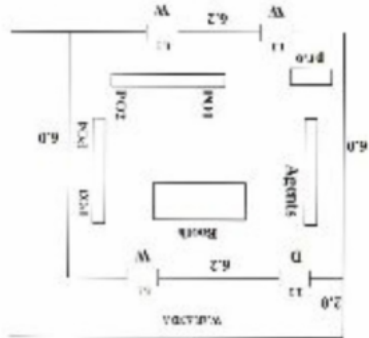

Google Map View

Polling Station Building Front View

Polling Station Front View

Cad View

Cad Drawing

Key MAP View

key map

சட்டமன்றத் தொகுதியின் எண் மற்றும் பெயர் : 206-விருதுநகர்
பிரிவு எண் மற்றும் பெயர் 1-வெள்ளூர்(வ.கி)வெள்ளூர் (ஊ), வார்டு 3 வெள்ளூர்