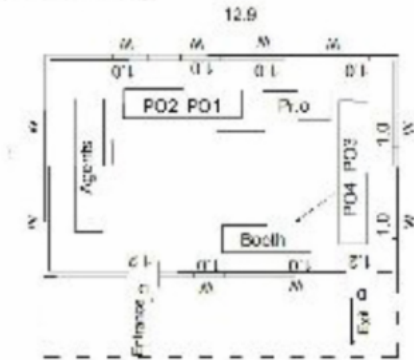

Google Map View

Polling Station Building Front View

Polling Station Front View

Cad View

Cad Drawing

Key MAP View

key map

1 பெயர் : செல்லப்பாண்டி தந்தை பெயர்: தவசியப்பன் வீட்டு எண் : 1-77F வயது : 33 பாலினம் : ஆண்	ZAY0608778	Photo is available	2 பெயர் : விஜயலட்சுமி கணவர் பெயர்: ராம்தாஸ் வீட்டு எண் : 1-170 வயது : 35 பாலினம் : பெண்	ZAY1092386	Photo is available	3 பெயர் : சரவணக்குமார் தந்தை பெயர்: ராமராஜ் வீட்டு எண் : 2-1604 வயது : 29 பாலினம் : ஆண்	ZAY1008630	Photo is available
4 பெயர் : பிரியா கி தந்தை பெயர்: கிருஷ்ணன் வீட்டு எண் : 2/2787 வயது : 27 பாலினம் : பெண்	ZAY2005445	Photo is available	5 பெயர் : முத்துமுருகன் தந்தை பெயர்: கோபாலகிருஷ்ணன் வீட்டு எண் : 5-231 வயது : 39 பாலினம் : ஆண்	ZAY1238906	Photo is available	6 பெயர் : லட்சுமி கணவர் பெயர்: செல்வம் வீட்டு எண் : 7 வயது : 37 பாலினம் : பெண்	ZAY0904367	Photo is available
7 பெயர் : ம் சரவணன் தந்தை பெயர்: ம் மாணிக்கம் வீட்டு எண் : 8/8ஜே வயது : 44 பாலினம் : ஆண்	ZAY2049906	Photo is available	8 பெயர் : சந்தோசவேணி கணவர் பெயர்: முத்துராஜ் வீட்டு எண் : 8-9C வயது : 40 பாலினம் : பெண்	ZAY0535195	Photo is available	9 பெயர் : தமிழழகன் தந்தை பெயர்: தவசியப்பன் வீட்டு எண் : 8-14 வயது : 30 பாலினம் : ஆண்	ZAY0869685	Photo is available
10 பெயர் : மணிகண்டன் தந்தை பெயர்: தவசியப்பன் வீட்டு எண் : 8-23 வயது : 32 பாலினம் : ஆண்	ZAY1134501	Photo is available	11 பெயர் : கார்த்திகா கணவர் பெயர்: மணிகண்டன் வீட்டு எண் : 8-23 வயது : 30 பாலினம் : பெண்	ZAY1134519	Photo is available	12 பெயர் : முருகன்ராஜ் தந்தை பெயர்: போத்திராஜ் வீட்டு எண் : 8-42 வயது : 30 பாலினம் : ஆண்	ZAY1134469	Photo is available
13 பெயர் : மீனாச்சி ஜெ கணவர் பெயர்: ஜெயராமன் வீட்டு எண் : 8-42 வயது : 29 பாலினம் : பெண்	ZAY1788975	Photo is available	14 பெயர் : ரமேஷ் தந்தை பெயர்: சீனிவாசகம் வீட்டு எண் : 8-42-B வயது : 33 பாலினம் : ஆண்	ZAY1102714	Photo is available	15 பெயர் : சுரேஷ் தந்தை பெயர்: சீனிவாசகம் வீட்டு எண் : 8-42-B வயது : 33 பாலினம் : ஆண்	ZAY1102722	Photo is available
16 பெயர் : ஜெயராமன் தந்தை பெயர்: செல்வச்சாமி வீட்டு எண் : 8-42-D வயது : 35 பாலினம் : ஆண்	ZAY0170878	Photo is available	17 பெயர் : நாகராஜ் தந்தை பெயர்: போத்திராஜ் வீட்டு எண் : 8-42E வயது : 28 பாலினம் : ஆண்	ZAY1238989	Photo is available	18 பெயர் : மது மிதா தந்தை பெயர்: பால் பாண்டி வீட்டு எண் : 8/43 வயது : 20 பாலினம் : பெண்	ZAY2127843	Photo is available
19 பெயர் : ராமசந்திரன் தந்தை பெயர்: வேல்ச்சாமி வீட்டு எண் : 8-43A வயது : 42 பாலினம் : ஆண்	ZAY0795211	Photo is available	20 பெயர் : புவனேஸ்வரி கணவர் பெயர்: சுந்தரராஜ் வீட்டு எண் : 8-48 வயது : 41 பாலினம் : பெண்	ZAY1008598	Photo is available	21 பெயர் : கிருஷ்ணமூர்த்தி தந்தை பெயர்: முத்துராஜ் வீட்டு எண் : 8-53 வயது : 30 பாலினம் : ஆண்	ZAY0869594	Photo is available
22 பெயர் : இந்துமதி சு தந்தை பெயர்: சுந்தரராஜ் வீட்டு எண் : 8/53 வயது : 21 பாலினம் : பெண்	ZAY1994540	Photo is available	23 பெயர் : மாரியப்பன் தந்தை பெயர்: அழகர்சாமி வீட்டு எண் : 8-63 வயது : 43 பாலினம் : ஆண்	ZAY0171090	Photo is available	24 பெயர் : ராமலிங்கம் தந்தை பெயர்: அழகர்சாமி வீட்டு எண் : 8-63 வயது : 38 பாலினம் : ஆண்	MNL5302344	Photo is available
25 பெயர் : காளியப்பன் தந்தை பெயர்: அழகர்சாமி வீட்டு எண் : 8-63 வயது : 32 பாலினம் : ஆண்	ZAY0869586	Photo is available	26 பெயர் : நந்தகுமார் தந்தை பெயர்: சுப்புராஜ் வீட்டு எண் : 8-77 வயது : 32 பாலினம் : ஆண்	ZAY0707216	Photo is available	27 பெயர் : சமதி கணவர் பெயர்: செல்வராஜ் வீட்டு எண் : 8-81 வயது : 35 பாலினம் : பெண்	ZAY0535385	Photo is available
28 பெயர் : அபிதாசன் தந்தை பெயர்: பாலமுருகன் வீட்டு எண் : 8/84 வயது : 23 பாலினம் : ஆண்	ZAY1849496	Photo is available	29 பெயர் : கிருஷ்ணவேணி வை தந்தை பெயர்: வைரமுத்து வீட்டு எண் : 8/84 வயது : 20 பாலினம் : பெண்	ZAY2060127	Photo is available	30 பெயர் : தர்மராஜ் தந்தை பெயர்: முத்துராம வீட்டு எண் : 8-85 வயது : 49 பாலினம் : ஆண்	ZAY0535419	Photo is available