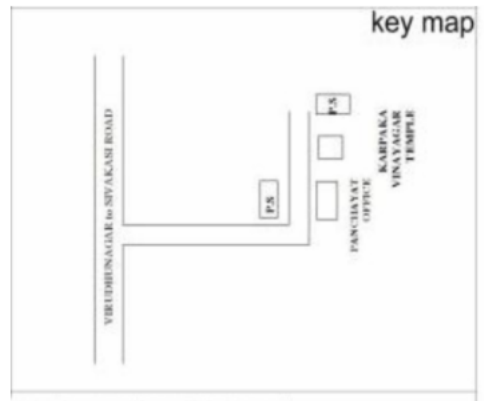

Cad View

Key MAP View