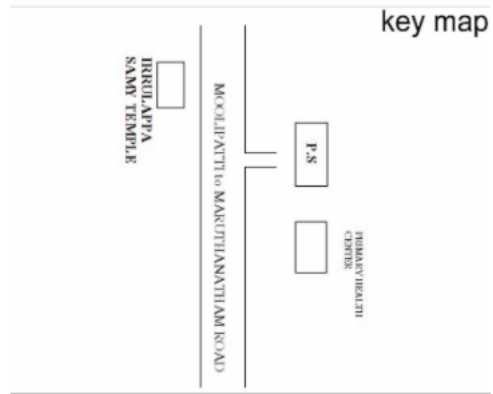

Key MAP View