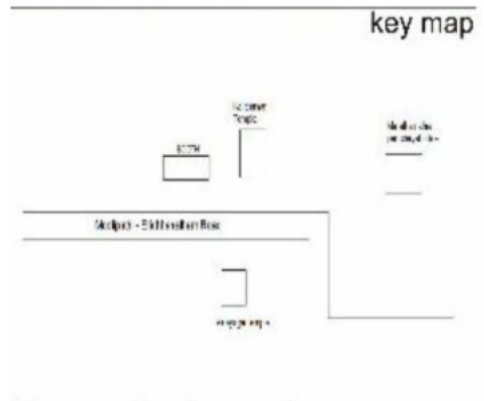

Google Map View

Polling Station Building Front View

Polling Station Front View

Cad View

Key MAP View

சட்டமன்றத் தொகுதியின் எண் மற்றும் பெயர் : 206-விருதுநகர்
பிரிவு எண் மற்றும் பெயர் 1-மூளிப்பட்டி ஊ, வார்டு 5 மூளிப்பட்டி