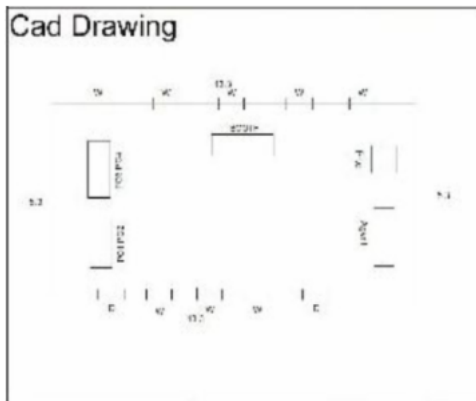

Google Map View

Polling Station Building Front View

Polling Station Front View

Cad View

Key MAP View

சட்டமன்றத் தொகுதியின் எண் மற்றும் பெயர் : 206-விருதுநகர்
பிரிவு எண் மற்றும் பெயர் 1-மூளிப்பட்டி ஊ, வார்டு 5 மூளிப்பட்டி