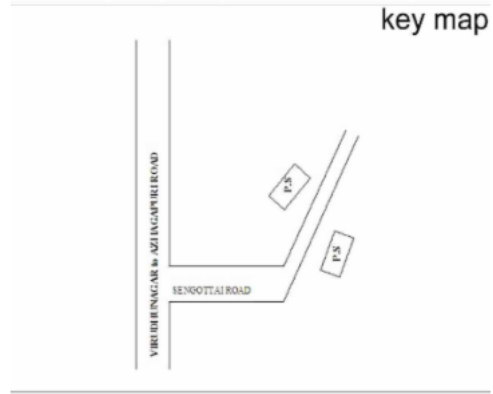

Polling Station Front View

Cad View

Key MAP View

Cad Drawing

key map

1 பெயர் : வெங்கடேஷ் தந்தை பெயர்: தங்கராஜ் வீட்டு எண் : 1 வயது : 37 பாலினம் : ஆண்	ZAY0799718 Photo is available	2 பெயர் : மாரீஸ்வரி தந்தை பெயர்: முனிப்பாண்டி வீட்டு எண் : 1-3 வயது : 26 பாலினம் : பெண்	ZAY1167519 Photo is available	3 பெயர் : வைரவசாமி தந்தை பெயர்: ராமசாமி வீட்டு எண் : 1-4 வயது : 30 பாலினம் : ஆண்	ZAY0799585 Photo is available
4 பெயர் : அருணாதேவி தந்தை பெயர்: செளந்திரராஜ் வீட்டு எண் : 1/4 வயது : 26 பாலினம் : பெண்	ZAY1785880 Photo is available	5 பெயர் : காளீஸ்வரி கணவர் பெயர்: திருப்பதி வீட்டு எண் : 1/5 வயது : 32 பாலினம் : பெண்	ZAY0870949 Photo is available	6 பெயர் : லட்சுமி செல்வம் தந்தை பெயர்: காளியப்பன் வீட்டு எண் : 1-5 வயது : 28 பாலினம் : பெண்	ZAY1753565 Photo is available
7 பெயர் : கருப்பசாமி தந்தை பெயர்: காளியப்பன் வீட்டு எண் : 1/5 வயது : 27 பாலினம் : ஆண்	ZAY1785831 Photo is available	8 பெயர் : செந்தில்பாபு தந்தை பெயர்: தங்கவேல்சாமி வீட்டு எண் : 1-6 வயது : 37 பாலினம் : ஆண்	MNL5306261 Photo is available	9 பெயர் : பாலமுருகன் தந்தை பெயர்: சுப்பையா வீட்டு எண் : 1-7 வயது : 47 பாலினம் : ஆண்	ZAY0613679 Photo is available
10 பெயர் : மாரியம்மாள் கணவர் பெயர்: பாலமுருகன் வீட்டு எண் : 1-7 வயது : 45 பாலினம் : பெண்	ZAY0613687 Photo is available	11 பெயர் : முத்துலட்சுமி கணவர் பெயர்: பால்ராஜ் வீட்டு எண் : 1-7 வயது : 44 பாலினம் : பெண்	ZAY0021386 Photo is available	12 பெயர் : மாரீஸ்வரி தந்தை பெயர்: சங்கையா வீட்டு எண் : 1/8 வயது : 23 பாலினம் : பெண்	ZAY2074136 Photo is available
S2 13 பெயர் : அருள்மொழி தந்தை பெயர்: சுருளிவேல் சுருளிவேல் வீட்டு எண் : 1/9 வயது : 22 பாலினம் : பெண்	ZAY1992783 Photo is available	14 பெயர் : கொன்னவாபு தந்தை பெயர்: முருகன் வீட்டு எண் : 1/10 வயது : 20 பாலினம் : பெண்	ZAY2056109 Photo is available	15 பெயர் : பா பாரதி தந்தை பெயர்: ராமமூர்த்தி வீட்டு எண் : 1/12 வயது : 27 பாலினம் : பெண்	ZAY1135680 Photo is available
16 பெயர் : குமார் தந்தை பெயர்: முனிஸ்வரமூர்த்தி வீட்டு எண் : 1-13 வயது : 34 பாலினம் : ஆண்	ZAY0261776 Photo is available	17 பெயர் : பாண்டி தந்தை பெயர்: முத்தையா வீட்டு எண் : 1-15 வயது : 55 பாலினம் : ஆண்	MNL5306287 Photo is available	18 பெயர் : மாரியம்மாள் கணவர் பெயர்: பாண்டி வீட்டு எண் : 1-15 வயது : 48 பாலினம் : பெண்	MNL5306295 Photo is available
19 பெயர் : முத்துலட்சுமி தி கணவர் பெயர்: திருப்பதி வீட்டு எண் : 1-15A வயது : 33 பாலினம் : பெண்	ZAY0613307 Photo is available	20 பெயர் : கவிதாச்செல்வி கணவர் பெயர்: ஆறுமுகம் வீட்டு எண் : 1/16 வயது : 25 பாலினம் : பெண்	ZAY1931955 Photo is available	21 பெயர் : வெங்கடேஷ் தந்தை பெயர்: நவனீதகிருஷ்ணன் வீட்டு எண் : 1/16 வயது : 24 பாலினம் : ஆண்	ZAY1839745 Photo is available
22 பெயர் : சுதீஸ்வரி தந்தை பெயர்: அழகர்சாமி வீட்டு எண் : 1-18 வயது : 29 பாலினம் : பெண்	ZAY1213313 Photo is available	23 பெயர் : முருகேசன் தந்தை பெயர்: ராசுப்பிள்ளை வீட்டு எண் : 1-19 வயது : 58 பாலினம் : ஆண்	ZAY0799569 Photo is available	24 பெயர் : விக்னேஷ் தந்தை பெயர்: முருகேசன் வீட்டு எண் : 1-19 வயது : 32 பாலினம் : ஆண்	ZAY0799544 Photo is available
25 பெயர் : தங்கராஜ் தந்தை பெயர்: கிருஷ்ணசாமி வீட்டு எண் : 1-20 வயது : 61 பாலினம் : ஆண்	ZAY1441252 Photo is available	26 பெயர் : பாண்டிலட்சுமி கணவர் பெயர்: தங்கராஜ் வீட்டு எண் : 1-20 வயது : 56 பாலினம் : பெண்	ZAY1441260 Photo is available	27 பெயர் : முத்துலட்சுமி கணவர் பெயர்: நாராயணன் வீட்டு எண் : 1-20 வயது : 40 பாலினம் : பெண்	ZAY0021402 Photo is available
28 பெயர் : வாசுதேவன் தந்தை பெயர்: தங்கராஜ் வீட்டு எண் : 1-20 வயது : 39 பாலினம் : ஆண்	ZAY0261800 Photo is available	29 பெயர் : கவிதா தந்தை பெயர்: மாணிக்கம் வீட்டு எண் : 1/22 வயது : 27 பாலினம் : பெண்	ZAY1167493 Photo is available	30 பெயர் : நந்தினி சி தந்தை பெயர்: சிவக்குமார் செ வீட்டு எண் : 1/26 வயது : 21 பாலினம் : பெண்	ZAY2006542 Photo is available