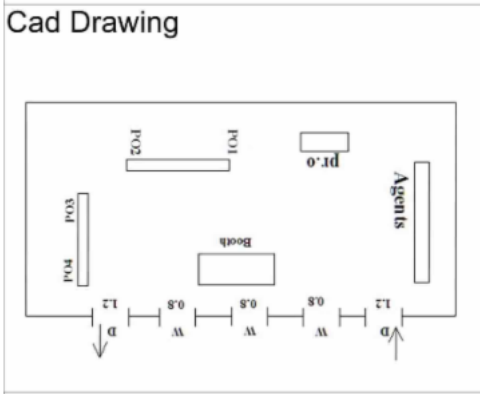

Polling Station Front View

Cad View

Key MAP View

Cad Drawing

key map

1 பெயர் : வெங்கடேஷ் தந்தை பெயர்: தங்கராஜ் வீட்டு எண் : 1 வயது : 37 பாலினம் : ஆண்	ZAY0799718 Photo is available	2 பெயர் : மாரீஸ்வரி தந்தை பெயர்: முனிப்பாண்டி வீட்டு எண் : 1-3 வயது : 26 பாலினம் : பெண்	ZAY1167519 Photo is available	3 பெயர் : வைரவசாமி தந்தை பெயர்: ராமசாமி வீட்டு எண் : 1-4 வயது : 30 பாலினம் : ஆண்	ZAY0799585 Photo is available
4 பெயர் : அருணாதேவி தந்தை பெயர்: செளந்திரராஜ் வீட்டு எண் : 1/4 வயது : 26 பாலினம் : பெண்	ZAY1785880 Photo is available	5 பெயர் : காளீஸ்வரி கணவர் பெயர்: திருப்பதி வீட்டு எண் : 1/5 வயது : 32 பாலினம் : பெண்	ZAY0870949 Photo is available	6 பெயர் : லட்சுமி செல்வம் தந்தை பெயர்: காளியப்பன் வீட்டு எண் : 1-5 வயது : 28 பாலினம் : பெண்	ZAY1753565 Photo is available
7 பெயர் : கருப்பசாமி தந்தை பெயர்: காளியப்பன் வீட்டு எண் : 1/5 வயது : 27 பாலினம் : ஆண்	ZAY1785831 Photo is available	8 பெயர் : செந்தில்பாபு தந்தை பெயர்: தங்கவேல்சாமி வீட்டு எண் : 1-6 வயது : 37 பாலினம் : ஆண்	MNL5306261 Photo is available	9 பெயர் : பாலமுருகன் தந்தை பெயர்: சுப்பையா வீட்டு எண் : 1-7 வயது : 47 பாலினம் : ஆண்	ZAY0613679 Photo is available
10 பெயர் : மாரியம்மாள் கணவர் பெயர்: பாலமுருகன் வீட்டு எண் : 1-7 வயது : 45 பாலினம் : பெண்	ZAY0613687 Photo is available	11 பெயர் : முத்துலட்சுமி கணவர் பெயர்: பால்ராஜ் வீட்டு எண் : 1-7 வயது : 44 பாலினம் : பெண்	ZAY0021386 Photo is available	12 பெயர் : மாரீஸ்வரி தந்தை பெயர்: சங்கையா வீட்டு எண் : 1/8 வயது : 23 பாலினம் : பெண்	ZAY2074136 Photo is available
S2 13 பெயர் : அருள்மொழி தந்தை பெயர்: சுருளிவேல் சுருளிவேல் வீட்டு எண் : 1/9 வயது : 22 பாலினம் : பெண்	ZAY1992783 Photo is available	14 பெயர் : கொன்னவாபு தந்தை பெயர்: முருகன் வீட்டு எண் : 1/10 வயது : 20 பாலினம் : பெண்	ZAY2056109 Photo is available	15 பெயர் : பா பாரதி தந்தை பெயர்: ராமமூர்த்தி வீட்டு எண் : 1/12 வயது : 27 பாலினம் : பெண்	ZAY1135680 Photo is available
16 பெயர் : குமார் தந்தை பெயர்: முனிஸ்வரமூர்த்தி வீட்டு எண் : 1-13 வயது : 34 பாலினம் : ஆண்	ZAY0261776 Photo is available	17 பெயர் : பாண்டி தந்தை பெயர்: முத்தையா வீட்டு எண் : 1-15 வயது : 55 பாலினம் : ஆண்	MNL5306287 Photo is available	18 பெயர் : மாரியம்மாள் கணவர் பெயர்: பாண்டி வீட்டு எண் : 1-15 வயது : 48 பாலினம் : பெண்	MNL5306295 Photo is available
19 பெயர் : முத்துலட்சுமி தி கணவர் பெயர்: திருப்பதி வீட்டு எண் : 1-15A வயது : 33 பாலினம் : பெண்	ZAY0613307 Photo is available	20 பெயர் : கவிதாச்செல்வி கணவர் பெயர்: ஆறுமுகம் வீட்டு எண் : 1/16 வயது : 25 பாலினம் : பெண்	ZAY1931955 Photo is available	21 பெயர் : வெங்கடேஷ் தந்தை பெயர்: நவனீதகிருஷ்ணன் வீட்டு எண் : 1/16 வயது : 24 பாலினம் : ஆண்	ZAY1839745 Photo is available
22 பெயர் : சுதீஸ்வரி தந்தை பெயர்: அழகர்சாமி வீட்டு எண் : 1-18 வயது : 29 பாலினம் : பெண்	ZAY1213313 Photo is available	23 பெயர் : முருகேசன் தந்தை பெயர்: ராசுப்பிள்ளை வீட்டு எண் : 1-19 வயது : 58 பாலினம் : ஆண்	ZAY0799569 Photo is available	24 பெயர் : விக்னேஷ் தந்தை பெயர்: முருகேசன் வீட்டு எண் : 1-19 வயது : 32 பாலினம் : ஆண்	ZAY0799544 Photo is available
25 பெயர் : தங்கராஜ் தந்தை பெயர்: கிருஷ்ணசாமி வீட்டு எண் : 1-20 வயது : 61 பாலினம் : ஆண்	ZAY1441252 Photo is available	26 பெயர் : பாண்டிலட்சுமி கணவர் பெயர்: தங்கராஜ் வீட்டு எண் : 1-20 வயது : 56 பாலினம் : பெண்	ZAY1441260 Photo is available	27 பெயர் : முத்துலட்சுமி கணவர் பெயர்: நாராயணன் வீட்டு எண் : 1-20 வயது : 40 பாலினம் : பெண்	ZAY0021402 Photo is available
28 பெயர் : வாசுதேவன் தந்தை பெயர்: தங்கராஜ் வீட்டு எண் : 1-20 வயது : 39 பாலினம் : ஆண்	ZAY0261800 Photo is available	29 பெயர் : கவிதா தந்தை பெயர்: மாணிக்கம் வீட்டு எண் : 1/22 வயது : 27 பாலினம் : பெண்	ZAY1167493 Photo is available	30 பெயர் : நந்தினி சி தந்தை பெயர்: சிவக்குமார் செ வீட்டு எண் : 1/26 வயது : 21 பாலினம் : பெண்	ZAY2006542 Photo is available