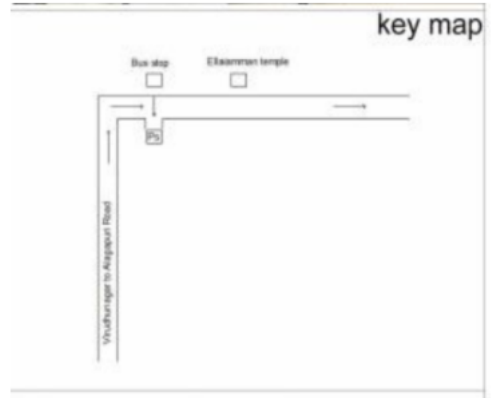

Google Map View

Polling Station Building Front View

Polling Station Front View

Cad View

Key MAP View

1 பெயர் : வீரமமாள் கணவர் பெயர்: பரசுராமன் வீட்டு எண் : 1 வயது : 74 பாலினம் : பெண்	MNL5029947 Photo is available	# 2 பெயர் : பகவதி சுந்தர் கருப்பையா தந்தை பெயர்: கருப்பையா வீட்டு எண் : 1 வயது : 28 பாலினம் : ஆண்	ZAY1937317 Photo is available	# 3 பெயர் : கமலிதேவி ப கணவர் பெயர்: பகவதி சுந்தர் வீட்டு எண் : 1 வயது : 28 பாலினம் : பெண்	ZAY1937325 Photo is available
4 பெயர் : ஏசுதாஸ் என்ற முருகன் நெ தந்தை பெயர்: நெப்போலியன் வீட்டு எண் : 1-2 வயது : 40 பாலினம் : ஆண்	MNL3551827 Photo is available	5 பெயர் : முருகேஸ்வரி சி தந்தை பெயர்: சின்னமணி வீட்டு எண் : 1/2 வயது : 30 பாலினம் : பெண்	UBU0977983 Photo is available	6 பெயர் : யுவராஜநாதன் தந்தை பெயர்: ஜிவஹர் வீட்டு எண் : 1-2b வயது : 28 பாலினம் : ஆண்	ZAY1012186 Photo is available
7 பெயர் : ராஜலட்சுமி கணவர் பெயர்: சந்திரசேகரன் வீட்டு எண் : 1/7 வயது : 35 பாலினம் : பெண்	RMM0366666 Photo is available	8 பெயர் : கார்த்திக் குமார் தந்தை பெயர்: ராமர் வீட்டு எண் : 1-9 வயது : 35 பாலினம் : ஆண்	ZAY0386953 Photo is available	9 பெயர் : சரத் குமார் தந்தை பெயர்: ராமர் வீட்டு எண் : 1-9 வயது : 32 பாலினம் : ஆண்	ZAY0712497 Photo is available
10 பெயர் : பால்சாமி தந்தை பெயர்: பூமிநாதன் வீட்டு எண் : 1-12 வயது : 43 பாலினம் : ஆண்	ZAY0262402 Photo is available	11 பெயர் : மாரியம்மாள் கணவர் பெயர்: பால்சாமி வீட்டு எண் : 1-12 வயது : 41 பாலினம் : பெண்	ZAY0262394 Photo is available	12 பெயர் : பழனிச்சாமி தந்தை பெயர்: அழகர் வீட்டு எண் : 1-13 வயது : 51 பாலினம் : ஆண்	ZAY0022046 Photo is available
13 பெயர் : பஞ்சவர்ணம் கணவர் பெயர்: பழனிச்சாமி வீட்டு எண் : 1-13 வயது : 48 பாலினம் : பெண்	ZAY0022038 Photo is available	14 பெயர் : பாலமுருகன் தந்தை பெயர்: பழனிச்சாமி வீட்டு எண் : 1/13 வயது : 25 பாலினம் : ஆண்	ZAY1262898 Photo is available	15 பெயர் : செந்தமிழ்செல்வி ப தந்தை பெயர்: பழனிச்சாமி வீட்டு எண் : 1/13 வயது : 23 பாலினம் : பெண்	ZAY2026961 Photo is available
16 பெயர் : காவியா ரா தந்தை பெயர்: ராமராஜன் வீட்டு எண் : 1/16 வயது : 20 பாலினம் : பெண்	ZAY2114668 Photo is available	17 பெயர் : சித்து தந்தை பெயர்: பிச்சை வீட்டு எண் : 1-18 வயது : 46 பாலினம் : ஆண்	MNL3302338 Photo is available	18 பெயர் : செல்வராஜன் தந்தை பெயர்: ராமர் வீட்டு எண் : 1-19 வயது : 38 பாலினம் : ஆண்	MNL3754603 Photo is available
19 பெயர் : ஜெயகணேஷ் க தந்தை பெயர்: காளிராஜ் வீட்டு எண் : 1/19 வயது : 20 பாலினம் : ஆண்	ZAY2136984 Photo is available	20 பெயர் : கார்த்திகை செல்வம் தந்தை பெயர்: தங்கம் வீட்டு எண் : 1-20 வயது : 40 பாலினம் : ஆண்	ZAY0171991 Photo is available	21 பெயர் : சரண்ராஜ் மு தந்தை பெயர்: முனியாண்டி வீட்டு எண் : 1/21 வயது : 21 பாலினம் : ஆண்	ZAY2043420 Photo is available
22 பெயர் : கார்த்திகைச்செல்வி கணவர் பெயர்: ஊர்காலசாமி வீட்டு எண் : 1/22 வயது : 38 பாலினம் : பெண்	ZAY1167824 Photo is available	23 பெயர் : மாரீஸ்வரி தந்தை பெயர்: முனியசாமி வீட்டு எண் : 1-24 வயது : 32 பாலினம் : பெண்	ZAY1050160 Photo is available	24 பெயர் : சந்தியா தந்தை பெயர்: முனியசாமி வீட்டு எண் : 1-24 வயது : 29 பாலினம் : பெண்	ZAY1050145 Photo is available
25 பெயர் : விக்னேஸ்வரி தந்தை பெயர்: முனியசாமி வீட்டு எண் : 1-24 வயது : 28 பாலினம் : பெண்	ZAY1050152 Photo is available	26 பெயர் : சுரேஷ்ராஜா மு தந்தை பெயர்: முனியசாமி மு வீட்டு எண் : 1/24 வயது : 24 பாலினம் : ஆண்	ZAY1859172 Photo is available	27 பெயர் : குருசாமி மா தந்தை பெயர்: மாரி வீட்டு எண் : 1/26 வயது : 83 பாலினம் : ஆண்	ZAY1260710 Photo is available
28 பெயர் : லட்சுமி கு கணவர் பெயர்: குருசாமி வீட்டு எண் : 1/26 வயது : 66 பாலினம் : பெண்	ZAY1260702 Photo is available	29 பெயர் : ராஜேஸ்வரன் கு தந்தை பெயர்: குருசாமி வீட்டு எண் : 1/26 வயது : 39 பாலினம் : ஆண்	MNL2437341 Photo is available	30 பெயர் : ராஜேஸ்வரி கு தந்தை பெயர்: குருசாமி வீட்டு எண் : 1/26 வயது : 39 பாலினம் : பெண்	MNL2437342 Photo is available