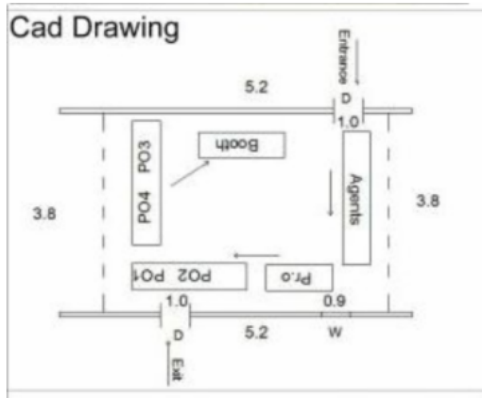

Google Map View

Polling Station Building Front View

Polling Station Front View

Cad View

Key MAP View

1 பெயர் : வீரமமாள் கணவர் பெயர்: பரசுராமன் வீட்டு எண் : 1 வயது : 74 பாலினம் : பெண்	MNL5029947 Photo is available	# 2 பெயர் : பகவதி சுந்தர் கருப்பையா தந்தை பெயர்: கருப்பையா வீட்டு எண் : 1 வயது : 28 பாலினம் : ஆண்	ZAY1937317 Photo is available	# 3 பெயர் : கமலிதேவி ப கணவர் பெயர்: பகவதி சுந்தர் வீட்டு எண் : 1 வயது : 28 பாலினம் : பெண்	ZAY1937325 Photo is available
4 பெயர் : ஏசுதாஸ் என்ற முருகன் நெ தந்தை பெயர்: நெப்போலியன் வீட்டு எண் : 1-2 வயது : 40 பாலினம் : ஆண்	MNL3551827 Photo is available	5 பெயர் : முருகேஸ்வரி சி தந்தை பெயர்: சின்னமணி வீட்டு எண் : 1/2 வயது : 30 பாலினம் : பெண்	UBU0977983 Photo is available	6 பெயர் : யுவராஜநாதன் தந்தை பெயர்: ஜிவஹர் வீட்டு எண் : 1-2b வயது : 28 பாலினம் : ஆண்	ZAY1012186 Photo is available
7 பெயர் : ராஜலட்சுமி கணவர் பெயர்: சந்திரசேகரன் வீட்டு எண் : 1/7 வயது : 35 பாலினம் : பெண்	RMM0366666 Photo is available	8 பெயர் : கார்த்திக் குமார் தந்தை பெயர்: ராமர் வீட்டு எண் : 1-9 வயது : 35 பாலினம் : ஆண்	ZAY0386953 Photo is available	9 பெயர் : சரத் குமார் தந்தை பெயர்: ராமர் வீட்டு எண் : 1-9 வயது : 32 பாலினம் : ஆண்	ZAY0712497 Photo is available
10 பெயர் : பால்சாமி தந்தை பெயர்: பூமிநாதன் வீட்டு எண் : 1-12 வயது : 43 பாலினம் : ஆண்	ZAY0262402 Photo is available	11 பெயர் : மாரியம்மாள் கணவர் பெயர்: பால்சாமி வீட்டு எண் : 1-12 வயது : 41 பாலினம் : பெண்	ZAY0262394 Photo is available	12 பெயர் : பழனிச்சாமி தந்தை பெயர்: அழகர் வீட்டு எண் : 1-13 வயது : 51 பாலினம் : ஆண்	ZAY0022046 Photo is available
13 பெயர் : பஞ்சவர்ணம் கணவர் பெயர்: பழனிச்சாமி வீட்டு எண் : 1-13 வயது : 48 பாலினம் : பெண்	ZAY0022038 Photo is available	14 பெயர் : பாலமுருகன் தந்தை பெயர்: பழனிச்சாமி வீட்டு எண் : 1/13 வயது : 25 பாலினம் : ஆண்	ZAY1262898 Photo is available	15 பெயர் : செந்தமிழ்செல்வி ப தந்தை பெயர்: பழனிச்சாமி வீட்டு எண் : 1/13 வயது : 23 பாலினம் : பெண்	ZAY2026961 Photo is available
16 பெயர் : காவியா ரா தந்தை பெயர்: ராமராஜன் வீட்டு எண் : 1/16 வயது : 20 பாலினம் : பெண்	ZAY2114668 Photo is available	17 பெயர் : சித்து தந்தை பெயர்: பிச்சை வீட்டு எண் : 1-18 வயது : 46 பாலினம் : ஆண்	MNL3302338 Photo is available	18 பெயர் : செல்வராஜன் தந்தை பெயர்: ராமர் வீட்டு எண் : 1-19 வயது : 38 பாலினம் : ஆண்	MNL3754603 Photo is available
19 பெயர் : ஜெயகணேஷ் க தந்தை பெயர்: காளிராஜ் வீட்டு எண் : 1/19 வயது : 20 பாலினம் : ஆண்	ZAY2136984 Photo is available	20 பெயர் : கார்த்திகை செல்வம் தந்தை பெயர்: தங்கம் வீட்டு எண் : 1-20 வயது : 40 பாலினம் : ஆண்	ZAY0171991 Photo is available	21 பெயர் : சரண்ராஜ் மு தந்தை பெயர்: முனியாண்டி வீட்டு எண் : 1/21 வயது : 21 பாலினம் : ஆண்	ZAY2043420 Photo is available
22 பெயர் : கார்த்திகைச்செல்வி கணவர் பெயர்: ஊர்காலசாமி வீட்டு எண் : 1/22 வயது : 38 பாலினம் : பெண்	ZAY1167824 Photo is available	23 பெயர் : மாரீஸ்வரி தந்தை பெயர்: முனியசாமி வீட்டு எண் : 1-24 வயது : 32 பாலினம் : பெண்	ZAY1050160 Photo is available	24 பெயர் : சந்தியா தந்தை பெயர்: முனியசாமி வீட்டு எண் : 1-24 வயது : 29 பாலினம் : பெண்	ZAY1050145 Photo is available
25 பெயர் : விக்னேஸ்வரி தந்தை பெயர்: முனியசாமி வீட்டு எண் : 1-24 வயது : 28 பாலினம் : பெண்	ZAY1050152 Photo is available	26 பெயர் : சுரேஷ்ராஜா மு தந்தை பெயர்: முனியசாமி மு வீட்டு எண் : 1/24 வயது : 24 பாலினம் : ஆண்	ZAY1859172 Photo is available	27 பெயர் : குருசாமி மா தந்தை பெயர்: மாரி வீட்டு எண் : 1/26 வயது : 83 பாலினம் : ஆண்	ZAY1260710 Photo is available
28 பெயர் : லட்சுமி கு கணவர் பெயர்: குருசாமி வீட்டு எண் : 1/26 வயது : 66 பாலினம் : பெண்	ZAY1260702 Photo is available	29 பெயர் : ராஜேஸ்வரன் கு தந்தை பெயர்: குருசாமி வீட்டு எண் : 1/26 வயது : 39 பாலினம் : ஆண்	MNL2437341 Photo is available	30 பெயர் : ராஜேஸ்வரி கு தந்தை பெயர்: குருசாமி வீட்டு எண் : 1/26 வயது : 39 பாலினம் : பெண்	MNL2437342 Photo is available