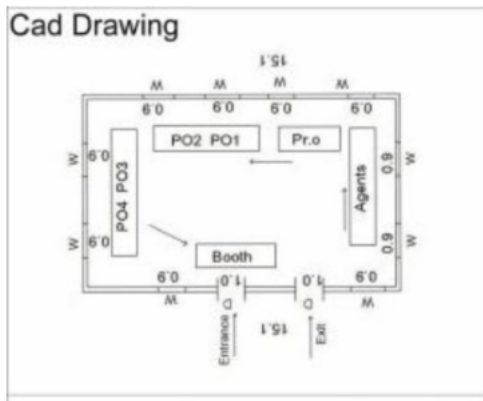

Google Map View

Polling Station Building Front View

Polling Station Front View

Cad View

Key MAP View

1 பெயர் : அய்யனார் தந்தை பெயர் : குமார் வீட்டு எண் : 1-1 வயது : 28 பாலினம் : ஆண் Photo is available	ZAY1104231	2 பெயர் : காளீஸ்வரி அ தந்தை பெயர் : அய்யனார் வீட்டு எண் : 1 1 வயது : 26 பாலினம் : பெண் Photo is available	ZAY1816818	3 பெயர் : அகிலாண்டஈஸ்வரி கு தந்தை பெயர் : குணசேகரன் வீட்டு எண் : 1-59 வயது : 27 பாலினம் : பெண் Photo is available	ZAY1104256
4 பெயர் : பாண்டியீனா கணவர் பெயர் : வேல்பாண்டி வீட்டு எண் : 1/66 வயது : 24 பாலினம் : பெண் Photo is available	ZAY1931658	S 5 பெயர் : பிரியா தந்தை பெயர் : நாகராஜ் வீட்டு எண் : 1/79 வயது : 31 பாலினம் : பெண் DELETED	ZAY0800151	6 பெயர் : தினேஷ் தந்தை பெயர் : முனியசாமி வீட்டு எண் : 1-97 வயது : 29 பாலினம் : ஆண் Photo is available	ZAY1040831
7 பெயர் : சதீஸ்வரன் தந்தை பெயர் : முருகேசன் வீட்டு எண் : 1/103-1 வயது : 25 பாலினம் : ஆண் Photo is available	ZAY1741560	8 பெயர் : செல்வலட்சுமி கணவர் பெயர் : முனியாண்டி வீட்டு எண் : 1-124 வயது : 32 பாலினம் : பெண் Photo is available	ZAY1168103	9 பெயர் : பிரியா மு கணவர் பெயர் : முனியாண்டி வீட்டு எண் : 1/129 வயது : 29 பாலினம் : பெண் Photo is available	ZAY1858125
10 பெயர் : மகாலிங்கம் வே தந்தை பெயர் : வேத முத்து வீட்டு எண் : 1/139 வயது : 51 பாலினம் : ஆண் Photo is available	ZAY1872910	11 பெயர் : பார்வதி ம கணவர் பெயர் : மகாலிங்கம் வீட்டு எண் : 1/139 வயது : 47 பாலினம் : பெண் Photo is available	ZAY1872894	12 பெயர் : பேபிராணி செ கணவர் பெயர் : செல்வ விக்னேஷ் வீட்டு எண் : 1/139 வயது : 23 பாலினம் : பெண் Photo is available	ZAY1873389
S 13 பெயர் : இசக்கிராணி தந்தை பெயர் : கார்த்திக் வீட்டு எண் : 1-211 வயது : 31 பாலினம் : பெண் DELETED	ZAY0971796	14 பெயர் : வெற்றிப்பிரபா கணவர் பெயர் : தங்கப்பாண்டியன் வீட்டு எண் : 2 வயது : 38 பாலினம் : பெண் Photo is available	ZAY1785799	15 பெயர் : திருப்பதி ராஜா தந்தை பெயர் : வெள்ளைச்சாமி வீட்டு எண் : 2 வயது : 32 பாலினம் : ஆண் Photo is available	ZAY0918425
16 பெயர் : போத்திராஜ் ப தந்தை பெயர் : பவுன்ராஜ் வீட்டு எண் : 2/10 வயது : 27 பாலினம் : ஆண் Photo is available	ZAY1893668	17 பெயர் : முனிஸ்வரன் தந்தை பெயர் : குமார் வீட்டு எண் : 2/13 வயது : 21 பாலினம் : ஆண் Photo is available	ZAY1951763	18 பெயர் : போத்திராஜ் தந்தை பெயர் : கோவிந்தராஜ் வீட்டு எண் : 2-24 வயது : 35 பாலினம் : ஆண் Photo is available	ZAY0799809
19 பெயர் : மாரீஸ்வரி கணவர் பெயர் : போத்திராஜ் வீட்டு எண் : 2/26 வயது : 28 பாலினம் : பெண் Photo is available	ZAY1050236	20 பெயர் : பிச்சையம்மாள் கணவர் பெயர் : செல்வம் வீட்டு எண் : 2-37 வயது : 43 பாலினம் : பெண் Photo is available	ZAY0918433	21 பெயர் : செல்வம் வீ தந்தை பெயர் : வெள்ளைச்சாமி வீட்டு எண் : 2-37 வயது : 42 பாலினம் : ஆண் Photo is available	ZAY1787654
22 பெயர் : மணிகண்டன் தந்தை பெயர் : வைகுண்டலட்சுமி வீட்டு எண் : 2-37 வயது : 37 பாலினம் : ஆண் Photo is available	ZAY1167949	23 பெயர் : மூர்த்தி தந்தை பெயர் : முனியசாமி வீட்டு எண் : 2-37 வயது : 32 பாலினம் : ஆண் Photo is available	ZAY1012848	24 பெயர் : வைகுண்டலட்சுமி தந்தை பெயர் : முனியசாமி வீட்டு எண் : 2-37 வயது : 31 பாலினம் : பெண் Photo is available	ZAY1040914
S 25 பெயர் : நாகம்மாள் கணவர் பெயர் : பாண்டியராஜன் வீட்டு எண் : 2/39 வயது : 23 பாலினம் : பெண் DELETED	ZAY1976620	26 பெயர் : சத்தியலட்சுமி கணவர் பெயர் : கந்தசாமி வீட்டு எண் : 2/49 வயது : 28 பாலினம் : பெண் Photo is available	ZAY1948710	S 27 பெயர் : அருள்பிரகாசம் தந்தை பெயர் : கருப்பசாமி வீட்டு எண் : 2-51 வயது : 53 பாலினம் : ஆண் DELETED	ZAY0494757
28 பெயர் : சமுத்திரம் கணவர் பெயர் : அருள் பிரகாசம் வீட்டு எண் : 2-51 வயது : 50 பாலினம் : பெண் Photo is available	ZAY0494765	29 பெயர் : அழகேஸ்வரி தந்தை பெயர் : அருள் பிரகாசம் வீட்டு எண் : 2-51 வயது : 25 பாலினம் : பெண் Photo is available	ZAY1167998	30 பெயர் : கிருஷ்ணவேணி கணவர் பெயர் : ராமசாமி வீட்டு எண் : 2-52-1 வயது : 53 பாலினம் : பெண் Photo is available	ZAY1163344