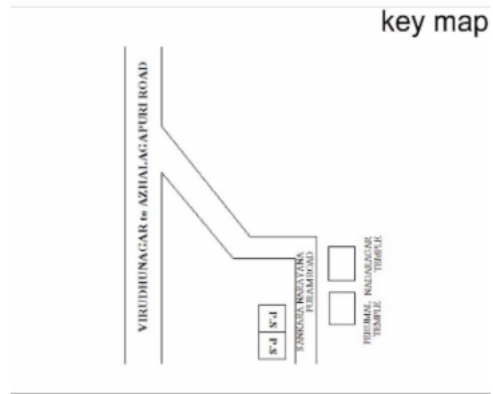

Key MAP View