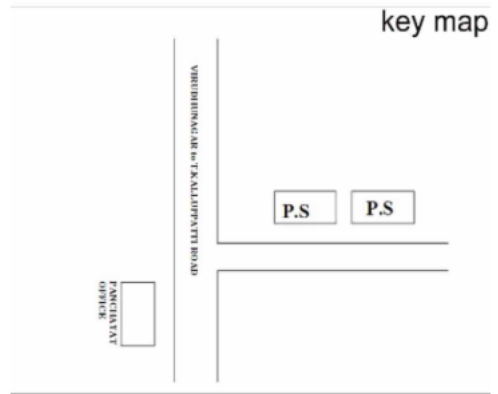

Key MAP View