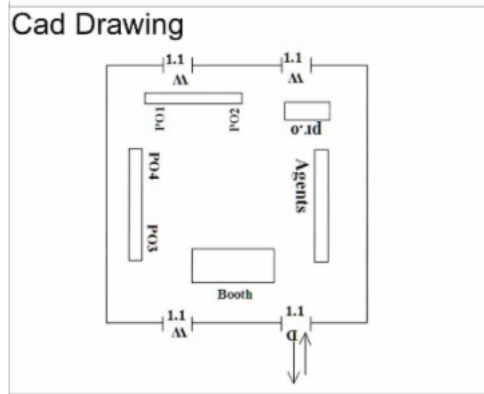

Google Map View

Polling Station Building Front View

Polling Station Front View

Cad View

Key MAP View

1 பெயர் : வினிதா தந்தை பெயர்: சீனிவாசகன் வீட்டு எண் : 1-3 வயது : 27 பாலினம் : பெண் Photo is available	ZAY1136480	2 பெயர் : காவியா தந்தை பெயர்: சுந்தர்ராஜ் வீட்டு எண் : 1/35 வயது : 30 பாலினம் : பெண் Photo is available	WAO0724120	3 பெயர் : அழகர்சாமி தந்தை பெயர்: பாண்டி வீட்டு எண் : 1-112 வயது : 45 பாலினம் : ஆண் Photo is available	ZAY0387902
4 பெயர் : ஜெயராமன் தந்தை பெயர்: சுப்பையாத்தேவர் வீட்டு எண் : 1-156 வயது : 86 பாலினம் : ஆண் Photo is available	ZAY1396910	5 பெயர் : பரணி தந்தை பெயர்: செல்லமுத்து வீட்டு எண் : 1-156 வயது : 55 பாலினம் : பெண் Photo is available	ZAY1396936	6 பெயர் : ர பிரித்தியா தேவி தந்தை பெயர்: ரமேஷ் வீட்டு எண் : 1/158 வயது : 25 பாலினம் : பெண் Photo is available	ZAY1803212
7 பெயர் : கோபிகிரண் ஸ் தந்தை பெயர்: சரவணன் Tamil Nadu வீட்டு எண் : 2/8 வயது : 24 பாலினம் : ஆண் Photo is available	ZAY2058980	8 பெயர் : செல்வப்ரியா தந்தை பெயர்: முருகேசன் வீட்டு எண் : 2-52 வயது : 26 பாலினம் : பெண் Photo is available	ZAY1148253	9 பெயர் : தவமணி கணவர் பெயர்: நாகு ரெட்டி வீட்டு எண் : 2-56 வயது : 60 பாலினம் : பெண் Photo is available	ZAY1396944
10 பெயர் : ஜெயமணி கணவர் பெயர்: வாலகுருவன் வீட்டு எண் : 2-57 வயது : 69 பாலினம் : பெண் Photo is available	ZAY1396969	11 பெயர் : அமுதா தேவி க கணவர் பெயர்: கண்ணன் வீட்டு எண் : 2-59 வயது : 50 பாலினம் : பெண் Photo is available	ZAY1396977	12 பெயர் : முருகேசன் தந்தை பெயர்: கருப்பையாத்தேவர் வீட்டு எண் : 2-63 வயது : 56 பாலினம் : ஆண் Photo is available	ZAY1396985
13 பெயர் : முத்துலட்சுமி தாயின் பெயர்: முருகேசன் வீட்டு எண் : 2-63 வயது : 52 பாலினம் : பெண் Photo is available	ZAY1396993	14 பெயர் : அகில ராஜேந்தரன் தந்தை பெயர்: ராஜேந்திரன் வீட்டு எண் : 2/88 வயது : 39 பாலினம் : பெண் Photo is available	GQW7497001	15 பெயர் : மகாலட்சுமி கணவர் பெயர்: ராஜ்குமார் வீட்டு எண் : 2-111 வயது : 81 பாலினம் : பெண் Photo is available	MNL5022132
16 பெயர் : விங்கம்மாள் தந்தை பெயர்: அழகர்சாமி ரெட்டியார் வீட்டு எண் : 2-111 வயது : 73 பாலினம் : பெண் Photo is available	ZAY1397009	17 பெயர் : பாப்பு ரெட்டியார் கணவர் பெயர்: தயாபரம் ரெட்டியார் வீட்டு எண் : 3 வயது : 76 பாலினம் : பெண் Photo is available	ZAY1397025	18 பெயர் : சுப்புலட்சுமி கணவர் பெயர்: பாப்பு ரெட்டியார் வீட்டு எண் : 3 வயது : 66 பாலினம் : பெண் Photo is available	ZAY1397033
19 பெயர் : நவநீத பாண்டி தந்தை பெயர்: பாப்பையன் வீட்டு எண் : 3 வயது : 41 பாலினம் : ஆண் Photo is available	MNL5141080	20 பெயர் : விமலா கணவர் பெயர்: நவநீதபாண்டி வீட்டு எண் : 3-3 வயது : 36 பாலினம் : பெண் Photo is available	ZAY0615146	21 பெயர் : முஸ்ஸம்மில் அஹமத் தந்தை பெயர்: செய்யதுஅப்துலஅலி வீட்டு எண் : 3/3 ரஹ்மத் நகர் வயது : 27 பாலினம் : ஆண் Photo is available	ZAY2078897
22 பெயர் : தமிழ்ச்செல்வன் தந்தை பெயர்: விவேகாநந்தன் வீட்டு எண் : 3-8 வயது : 30 பாலினம் : ஆண் Photo is available	ZAY0802280	23 பெயர் : வெற்றிவேல் தந்தை பெயர்: நாகையாசாமி வீட்டு எண் : 3-14 வயது : 50 பாலினம் : ஆண் Photo is available	MNL5306519	24 பெயர் : கலைச்செல்வி கணவர் பெயர்: வெற்றிவேல் வீட்டு எண் : 3-14 வயது : 43 பாலினம் : பெண் Photo is available	MNL5306527
25 பெயர் : அய்யம்மாள் கணவர் பெயர்: ஆண்டவர் வீட்டு எண் : 3/16 வயது : 42 பாலினம் : பெண் Photo is available	ZAY1865963	26 பெயர் : கலைவாணி கணவர் பெயர்: கருப்பசாமி வீட்டு எண் : 3-24 வயது : 37 பாலினம் : பெண் Photo is available	ZAY1104751	27 பெயர் : சுகன்யா கணவர் பெயர்: தங்கபாண்டி வீட்டு எண் : 3/26 வயது : 33 பாலினம் : பெண் Photo is available	ZAY1847359
28 பெயர் : சங்கராண்டி தந்தை பெயர்: தங்கராஜ் ஆசாரி வீட்டு எண் : 3-28 வயது : 56 பாலினம் : ஆண் Photo is available	MNL1300664	29 பெயர் : செல்வி கணவர் பெயர்: சங்கராண்டி வீட்டு எண் : 3-28 வயது : 51 பாலினம் : பெண் Photo is available	ZAY1397041	30 பெயர் : மரகதம் கணவர் பெயர்: ஜெயசந்திரன் வீட்டு எண் : 3-28 வயது : 39 பாலினம் : பெண் Photo is available	MNL5217047