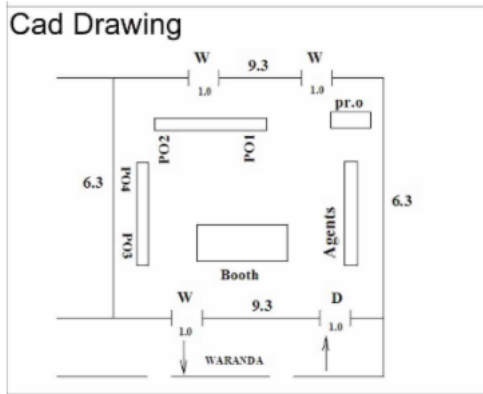

Cad View

Key MAP View