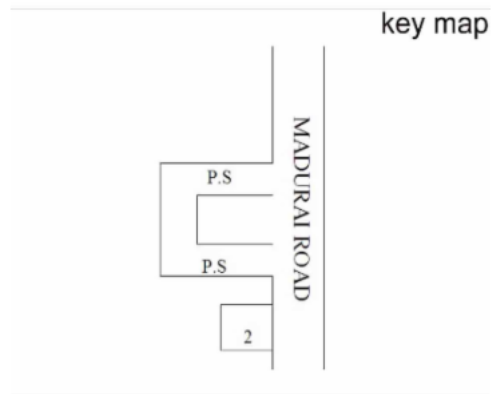

**4. வாக்காளர்களின் எண்ணிக்கை**

தொடங்கும் வரிசை எண்	முடியும் வரிசை எண்.	நிகர வாக்காளர்களின் எண்ணிக்கை			
		ஆண்	பெண்	மூன்றாம் பாலினம்	மொத்தம்
1	825	409	411	0	820

கையொப்பம்

Nazri Naksha

Google Map View

Polling Station Building Front View

Polling Station Front View

Cad View

Key MAP View

சட்டமன்றத் தொகுதியின் எண் மற்றும் பெயர் : 206-விருதுநகர்  
பிரிவு எண் மற்றும் பெயர் 1-சிவஞானபுரம்(வ.கி), சிவஞானபுரம்(ஊ), கங்கை தெரு, முல்லை தெரு, தாமரை தெரு, காவேரி தெரு