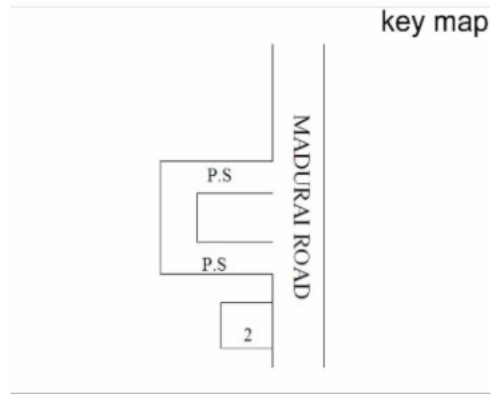

Polling Station Front View

Cad View

Key MAP View

Cad Drawing

key map

சட்டமன்றத் தொகுதியின் எண் மற்றும் பெயர் : 206-விருதுநகர்
பிரிவு எண் மற்றும் பெயர் 1-சிவஞானபுரம்(வ.கி), சிவஞானபுரம் (ஊ), லட்சுமி நகர்

 பாகம் எண் : 78