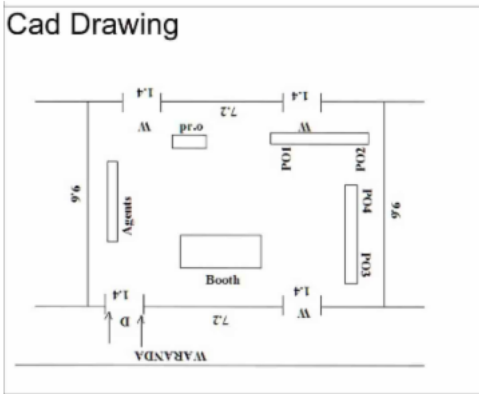

Polling Station Front View

Cad View

Key MAP View

Cad Drawing

key map

சட்டமன்றத் தொகுதியின் எண் மற்றும் பெயர் : 206-விருதுநகர்
பிரிவு எண் மற்றும் பெயர் 1-சிவஞானபுரம்(வ.கி), சிவஞானபுரம் (ஊ), லட்சுமி நகர்

 பாகம் எண் : 78