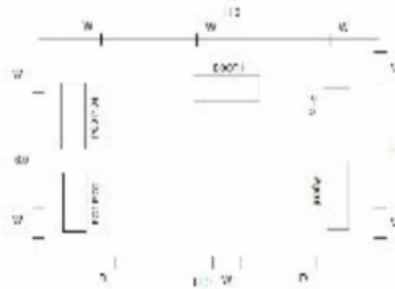

Cad View

Cad Drawing