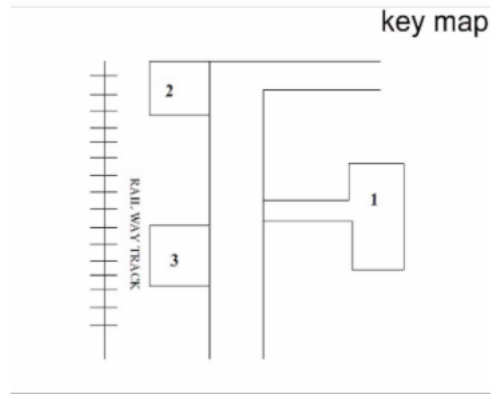

Google Map View

Polling Station Building Front View

Polling Station Front View

Cad View

Key MAP View

சட்டமன்றத் தொகுதியின் எண் மற்றும் பெயர் : 206-விருதுநகர்  
பிரிவு எண் மற்றும் பெயர் 1-சிவஞானபுரம்(வ.கி), சிவஞானபுரம் (ஊ), லட்சுமி நகர்