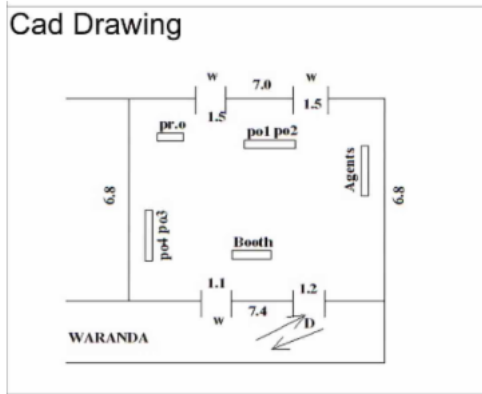

Google Map View

Polling Station Building Front View

Polling Station Front View

Cad View

Key MAP View

சட்டமன்றத் தொகுதியின் எண் மற்றும் பெயர் : 206-விருதுநகர்  
பிரிவு எண் மற்றும் பெயர் 1-சிவஞானபுரம்(வ.கி), சிவஞானபுரம் (ஊ), லட்சுமி நகர்