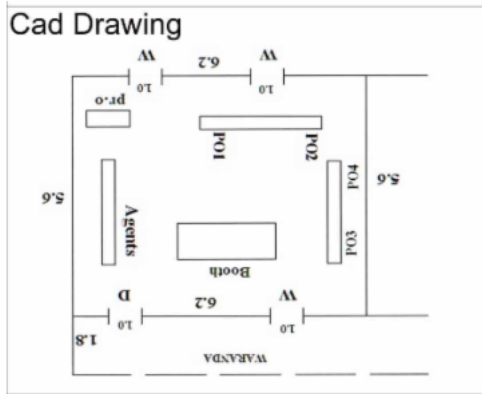

Google Map View

Polling Station Building Front View

Polling Station Front View

Cad View

Key MAP View

1 பெயர் : முருகானந்தம் தந்தை பெயர்: பூச்சலிங்கம் வீட்டு எண் : 1 வயது : 49 பாலினம் : ஆண் Photo is available	MNL1866854	2 பெயர் : பஞ்சவர்ணம் கணவர் பெயர்: முருகாணந்தம் வீட்டு எண் : 1 வயது : 47 பாலினம் : பெண் Photo is available	MNL2433530	S2 3 பெயர் : இருளாண்டி தந்தை பெயர்: பெரியசாமி வீட்டு எண் : 1 வயது : 46 பாலினம் : ஆண் Photo is available	ZAY0269704
S2 4 பெயர் : காயத்ரி பாண்டி தந்தை பெயர்: பாண்டி பாண்டி வீட்டு எண் : 1/1 வயது : 20 பாலினம் : பெண் Photo is available	ZAY2016137	5 பெயர் : கலைச்செல்வி கணவர் பெயர்: விக்ரம் வீட்டு எண் : 1/3-57 வயது : 23 பாலினம் : பெண் Photo is available	ZAY2087047	6 பெயர் : கார்த்திக்குமார் தந்தை பெயர்: தர்மர் வீட்டு எண் : 1-6-2 வயது : 26 பாலினம் : ஆண் Photo is available	ZAY1754118
S2 7 பெயர் : முத்துபாண்டி தாயின் பெயர்: மகேஸ்வரி வீட்டு எண் : 1/19தெற்குதெரு வயது : 19 பாலினம் : ஆண் Photo is available	ZAY2107936	S2 8 பெயர் : பவித்ரா தந்தை பெயர்: ராமசாமி வீட்டு எண் : 1/21மேற்குதெரு வயது : 19 பாலினம் : பெண் Photo is available	ZAY2075695	S2 9 பெயர் : சுதா மீனாட்சி தாயின் பெயர்: மீனாட்சி மீனாட்சி வீட்டு எண் : 1/22தெற்குதெரு வயது : 20 பாலினம் : பெண் Photo is available	ZAY2010924
S2 10 பெயர் : கருப்பசாமி தந்தை பெயர்: கருப்பையா வீட்டு எண் : 1-24 வயது : 26 பாலினம் : ஆண் Photo is available	ZAY1170919	11 பெயர் : அழகுலட்சுமி முத்துலட்சுமி தாயின் பெயர்: முத்துலட்சுமி முத்துலட்சுமி வீட்டு எண் : 1/25 வயது : 42 பாலினம் : பெண் Photo is available	ZAY2007565	12 பெயர் : வேல்முருகன் முத்துலட்சுமி இதரர் பெயர்: முத்துலட்சுமி முத்துலட்சுமி வீட்டு எண் : 1/25 வயது : 41 பாலினம் : ஆண் Photo is available	ZAY2007607
13 பெயர் : கண்ணன் முத்துலட்சுமி இதரர் பெயர்: முத்துலட்சுமி முத்துலட்சுமி வீட்டு எண் : 1/25 வயது : 23 பாலினம் : ஆண் Photo is available	ZAY2007516	14 பெயர் : கற்பகவள்ளி முத்துலட்சுமி இதரர் பெயர்: முத்துலட்சுமி முத்துலட்சுமி வீட்டு எண் : 1/25 வயது : 20 பாலினம் : பெண் Photo is available	ZAY2022960	S2 15 பெயர் : மகாலட்சுமி கணவர் பெயர்: காந்தி வீட்டு எண் : 1-27 வயது : 40 பாலினம் : பெண் Photo is available	ZAY1170877
S2 16 பெயர் : ஆனந்தராஜ் தந்தை பெயர்: தவசிவிங்கம் வீட்டு எண் : 1/2 வயது : 24 பாலினம் : ஆண் Photo is available	ZAY1870138	S2 17 பெயர் : மாரிப்பாண்டி தந்தை பெயர்: பாண்டியன் வீட்டு எண் : 1-29 வயது : 25 பாலினம் : ஆண் Photo is available	ZAY1170901	S2 18 பெயர் : கௌசல்யா சுதந்திர பாண்டி கணவர் பெயர்: சுதந்திர பாண்டி சுதந்திர பாண்டி வீட்டு எண் : 1/33வடக்குதெரு வயது : 21 பாலினம் : பெண் Photo is available	ZAY2012979
19 பெயர் : கனகராஜ் தந்தை பெயர்: காளி முத்து வீட்டு எண் : 1/34 வயது : 68 பாலினம் : ஆண் Photo is available	ZAY1760065	20 பெயர் : ரேணுகா தேவி தந்தை பெயர்: கனகராஜ் வீட்டு எண் : 1/34 வயது : 32 பாலினம் : பெண் Photo is available	ZAY1759547	S2 21 பெயர் : ராமமூர்த்தி தந்தை பெயர்: தர்மர் வீட்டு எண் : 1/34 வயது : 19 பாலினம் : ஆண் Photo is available	ZAY2090777
S2 22 பெயர் : மணிகண்டன் தாயின் பெயர்: தனலட்சுமி வீட்டு எண் : 1/37 வயது : 23 பாலினம் : ஆண் Photo is available	ZAY1846773	S2 23 பெயர் : கவிதா ராஜ்குரு கணவர் பெயர்: ராஜ்குரு ராஜ்குரு வீட்டு எண் : 1/37நடு தெரு வயது : 30 பாலினம் : பெண் Photo is available	ZAY2012839	24 பெயர் : பொன்னுலட்சுமி தந்தை பெயர்: ராமர் வீட்டு எண் : 1-41 வயது : 27 பாலினம் : பெண் Photo is available	ZAY1153733
S2 25 பெயர் : செல்வகணேஷ் தந்தை பெயர்: சீனிவாசன் வீட்டு எண் : 1/43 வயது : 44 பாலினம் : ஆண் Photo is available	ZAY1759588	S2 26 பெயர் : பாண்டிஸ்வரி கணவர் பெயர்: செல்வகணேஷ் வீட்டு எண் : 1/43 வயது : 43 பாலினம் : பெண் Photo is available	ZAY1759596	S2 27 பெயர் : ராமலட்சுமி கணவர் பெயர்: பவன்ராஜ் வீட்டு எண் : 1/43 வயது : 40 பாலினம் : பெண் Photo is available	ZAY1235191
28 பெயர் : காளிஸ்வரி தந்தை பெயர்: மாரிமுத்து வீட்டு எண் : 1-44 வயது : 30 பாலினம் : பெண் Photo is available	ZAY0922419	29 பெயர் : லலிதா தந்தை பெயர்: ராமர் வீட்டு எண் : 1/4 9 வயது : 24 பாலினம் : பெண் Photo is available	ZAY1870831	S2 30 பெயர் : பாலாஜி தந்தை பெயர்: மகேஷ் வீட்டு எண் : 1/49 வயது : 23 பாலினம் : ஆண் Photo is available	ZAY1846849