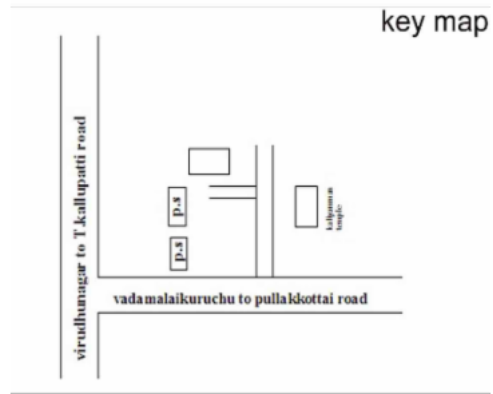

Google Map View

Polling Station Building Front View

Polling Station Front View

Cad View

Key MAP View

1 பெயர் : முருகானந்தம் தந்தை பெயர்: பூச்சலிங்கம் வீட்டு எண் : 1 வயது : 49 பாலினம் : ஆண் Photo is available	MNL1866854	2 பெயர் : பஞ்சவர்ணம் கணவர் பெயர்: முருகாணந்தம் வீட்டு எண் : 1 வயது : 47 பாலினம் : பெண் Photo is available	MNL2433530	S2 3 பெயர் : இருளாண்டி தந்தை பெயர்: பெரியசாமி வீட்டு எண் : 1 வயது : 46 பாலினம் : ஆண் Photo is available	ZAY0269704
S2 4 பெயர் : காயத்ரி பாண்டி தந்தை பெயர்: பாண்டி பாண்டி வீட்டு எண் : 1/1 வயது : 20 பாலினம் : பெண் Photo is available	ZAY2016137	5 பெயர் : கலைச்செல்வி கணவர் பெயர்: விக்ரம் வீட்டு எண் : 1/3-57 வயது : 23 பாலினம் : பெண் Photo is available	ZAY2087047	6 பெயர் : கார்த்திக்குமார் தந்தை பெயர்: தர்மர் வீட்டு எண் : 1-6-2 வயது : 26 பாலினம் : ஆண் Photo is available	ZAY1754118
S2 7 பெயர் : முத்துபாண்டி தாயின் பெயர்: மகேஸ்வரி வீட்டு எண் : 1/19தெற்குதெரு வயது : 19 பாலினம் : ஆண் Photo is available	ZAY2107936	S2 8 பெயர் : பவித்ரா தந்தை பெயர்: ராமசாமி வீட்டு எண் : 1/21மேற்குதெரு வயது : 19 பாலினம் : பெண் Photo is available	ZAY2075695	S2 9 பெயர் : சுதா மீனாட்சி தாயின் பெயர்: மீனாட்சி மீனாட்சி வீட்டு எண் : 1/22தெற்குதெரு வயது : 20 பாலினம் : பெண் Photo is available	ZAY2010924
S2 10 பெயர் : கருப்பசாமி தந்தை பெயர்: கருப்பையா வீட்டு எண் : 1-24 வயது : 26 பாலினம் : ஆண் Photo is available	ZAY1170919	11 பெயர் : அழகுலட்சுமி முத்துலட்சுமி தாயின் பெயர்: முத்துலட்சுமி முத்துலட்சுமி வீட்டு எண் : 1/25 வயது : 42 பாலினம் : பெண் Photo is available	ZAY2007565	12 பெயர் : வேல்முருகன் முத்துலட்சுமி இதரர் பெயர்: முத்துலட்சுமி முத்துலட்சுமி வீட்டு எண் : 1/25 வயது : 41 பாலினம் : ஆண் Photo is available	ZAY2007607
13 பெயர் : கண்ணன் முத்துலட்சுமி இதரர் பெயர்: முத்துலட்சுமி முத்துலட்சுமி வீட்டு எண் : 1/25 வயது : 23 பாலினம் : ஆண் Photo is available	ZAY2007516	14 பெயர் : கற்பகவள்ளி முத்துலட்சுமி இதரர் பெயர்: முத்துலட்சுமி முத்துலட்சுமி வீட்டு எண் : 1/25 வயது : 20 பாலினம் : பெண் Photo is available	ZAY2022960	S2 15 பெயர் : மகாலட்சுமி கணவர் பெயர்: காந்தி வீட்டு எண் : 1-27 வயது : 40 பாலினம் : பெண் Photo is available	ZAY1170877
S2 16 பெயர் : ஆனந்தராஜ் தந்தை பெயர்: தவசிவிங்கம் வீட்டு எண் : 1/2 வயது : 24 பாலினம் : ஆண் Photo is available	ZAY1870138	S2 17 பெயர் : மாரிப்பாண்டி தந்தை பெயர்: பாண்டியன் வீட்டு எண் : 1-29 வயது : 25 பாலினம் : ஆண் Photo is available	ZAY1170901	S2 18 பெயர் : கௌசல்யா சுதந்திர பாண்டி கணவர் பெயர்: சுதந்திர பாண்டி சுதந்திர பாண்டி வீட்டு எண் : 1/33வடக்குதெரு வயது : 21 பாலினம் : பெண் Photo is available	ZAY2012979
19 பெயர் : கனகராஜ் தந்தை பெயர்: காளி முத்து வீட்டு எண் : 1/34 வயது : 68 பாலினம் : ஆண் Photo is available	ZAY1760065	20 பெயர் : ரேணுகா தேவி தந்தை பெயர்: கனகராஜ் வீட்டு எண் : 1/34 வயது : 32 பாலினம் : பெண் Photo is available	ZAY1759547	S2 21 பெயர் : ராமமூர்த்தி தந்தை பெயர்: தர்மர் வீட்டு எண் : 1/34 வயது : 19 பாலினம் : ஆண் Photo is available	ZAY2090777
S2 22 பெயர் : மணிகண்டன் தாயின் பெயர்: தனலட்சுமி வீட்டு எண் : 1/37 வயது : 23 பாலினம் : ஆண் Photo is available	ZAY1846773	S2 23 பெயர் : கவிதா ராஜ்குரு கணவர் பெயர்: ராஜ்குரு ராஜ்குரு வீட்டு எண் : 1/37நடு தெரு வயது : 30 பாலினம் : பெண் Photo is available	ZAY2012839	24 பெயர் : பொன்னுலட்சுமி தந்தை பெயர்: ராமர் வீட்டு எண் : 1-41 வயது : 27 பாலினம் : பெண் Photo is available	ZAY1153733
S2 25 பெயர் : செல்வகணேஷ் தந்தை பெயர்: சீனிவாசன் வீட்டு எண் : 1/43 வயது : 44 பாலினம் : ஆண் Photo is available	ZAY1759588	S2 26 பெயர் : பாண்டிஸ்வரி கணவர் பெயர்: செல்வகணேஷ் வீட்டு எண் : 1/43 வயது : 43 பாலினம் : பெண் Photo is available	ZAY1759596	S2 27 பெயர் : ராமலட்சுமி கணவர் பெயர்: பவன்ராஜ் வீட்டு எண் : 1/43 வயது : 40 பாலினம் : பெண் Photo is available	ZAY1235191
28 பெயர் : காளிஸ்வரி தந்தை பெயர்: மாரிமுத்து வீட்டு எண் : 1-44 வயது : 30 பாலினம் : பெண் Photo is available	ZAY0922419	29 பெயர் : லலிதா தந்தை பெயர்: ராமர் வீட்டு எண் : 1/4 9 வயது : 24 பாலினம் : பெண் Photo is available	ZAY1870831	S2 30 பெயர் : பாலாஜி தந்தை பெயர்: மகேஷ் வீட்டு எண் : 1/49 வயது : 23 பாலினம் : ஆண் Photo is available	ZAY1846849