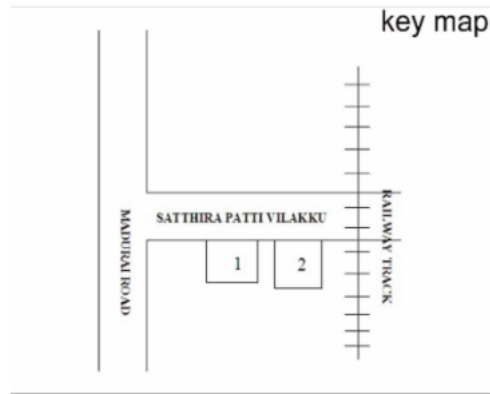

3. வாக்குச் சாவடியின் விவரங்கள்

<p>வாக்குச் சாவடியின் எண் மற்றும் பெயர் : 89 - அரசு மேல்நிலைப்பள்ளி, கிழக்கு கட்டிடம் வடக்குப் பகுதி சத்திரரெட்டியப்பட்டி-626001</p> <p>வாக்குச் சாவடியின் முகவரி : அரசு மேல்நிலைப்பள்ளி, கிழக்கு கட்டிடம் வடக்குப் பகுதி சத்திரரெட்டியப்பட்டி-626001</p>	<p>வாக்குச் சாவடியின் வகைப்பாடு (ஆண்/பெண்/பொது)</p>	<p>பொது</p>
	<p>துணை வாக்குச் சாவடிகளின் எண்ணிக்கை :</p>	<p>0</p>

4. வாக்காளர்களின் எண்ணிக்கை

தொடங்கும் வரிசை எண்	முடியும் வரிசை எண்.	நிகர வாக்காளர்களின் எண்ணிக்கை			
		ஆண்	பெண்	மூன்றாம் பாலினம்	மொத்தம்
1	611	301	309	0	610

கையொப்பம்

Nazri Naksha

Google Map View

Polling Station Building Front View

Polling Station Front View

Cad View

Key MAP View

சட்டமன்றத் தொகுதியின் எண் மற்றும் பெயர் : 206-விருதுநகர்
பிரிவு எண் மற்றும் பெயர் 1-சத்திரரெட்டியப்பட்டி(வ.கி), சத்திரரெட்டியப்பட்டி(ஊ), வார்டு 5 சத்திரரெட்டியப்பட்டி தமிழ்நாடு வீட்டு வசதி வார்டு