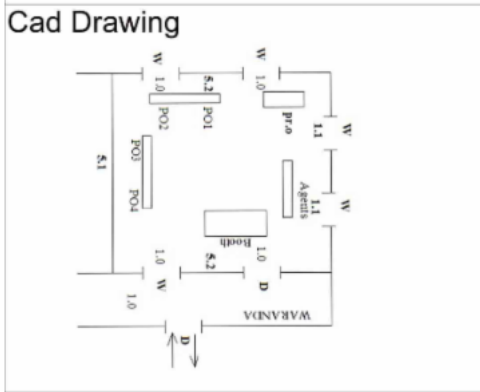

Google Map View

Polling Station Building Front View

Polling Station Front View

Cad View

Key MAP View

Cad Drawing

key map

சட்டமன்றத் தொகுதியின் எண் மற்றும் பெயர் : 206-விருதுநகர்
பிரிவு எண் மற்றும் பெயர் 1-சத்திரரெட்டியப்பட்டி(வ.கி),சத்திரரெட்டியப்பட்டி(ஊ), வார்டு 2 சத்திரரெட்டியப்பட்டி கிழக்கு பகுதி பாகம் எண் : 92