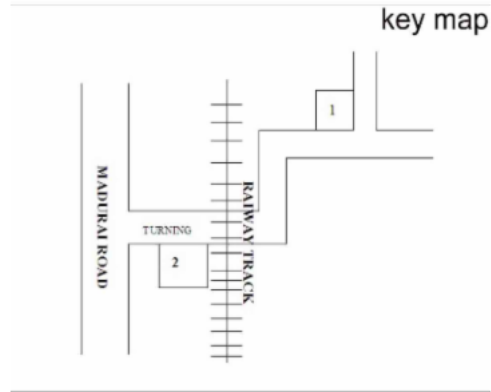

Google Map View

Polling Station Building Front View

Polling Station Front View

Cad View

Key MAP View

Cad Drawing

key map

சட்டமன்றத் தொகுதியின் எண் மற்றும் பெயர் : 206-விருதுநகர்
பிரிவு எண் மற்றும் பெயர் 1-சத்திரரெட்டியப்பட்டி(வ.கி),சத்திரரெட்டியப்பட்டி(ஊ), வார்டு 2 சத்திரரெட்டியப்பட்டி கிழக்கு பகுதி பாகம் எண் : 92