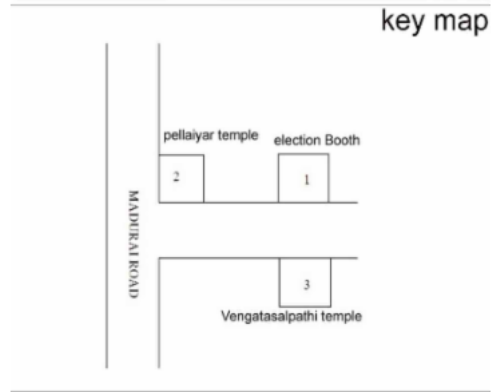

3. வாக்குச் சாவடியின் விவரங்கள்

வாக்குச் சாவடியின் எண் மற்றும் பெயர் : 94 - ஊராட்சி ஒன்றிய தொடக்கப்பள்ளி, உசிலம்பட்டி	வாக்குச் சாவடியின் வகைப்பாடு (ஆண்/பெண்/பொது)	பொது
வாக்குச் சாவடியின் முகவரி : ஊராட்சி ஒன்றிய தொடக்கப்பள்ளி, உசிலம்பட்டி	துணை வாக்குச் சாவடிகளின் எண்ணிக்கை :	0

4. வாக்காளர்களின் எண்ணிக்கை

தொடங்கும் வரிசை எண்	முடியும் வரிசை எண்.	நிகர வாக்காளர்களின் எண்ணிக்கை			
		ஆண்	பெண்	மூன்றாம் பாலினம்	மொத்தம்
1	642	305	335	0	640

கையொப்பம்

Nazri Naksha

Google Map View

Polling Station Building Front View

Polling Station Front View

Cad View

Key MAP View

சட்டமன்றத் தொகுதியின் எண் மற்றும் பெயர் : 206-விருதுநகர்
பிரிவு எண் மற்றும் பெயர் 1-சத்திரரெட்டியப்பட்டி(வ.கி), சத்திரரெட்டியப்பட்டி (ஊ), வார்டு 1 உசிவப்பட்டி சத்திரரெட்டியப்பட்டி