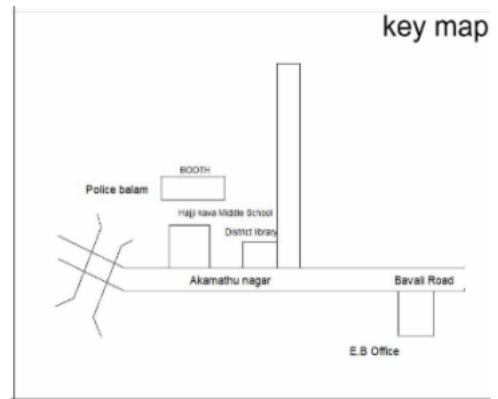

3. வாக்குச் சாவடியின் விவரங்கள்

<p>வாக்குச் சாவடியின் எண் மற்றும் பெயர் : 97 - ஹாஜி சிக்கந்தர் ஹவ்வா பீவி நடுநிலைப்பள்ளி விருதுநகர், மேற்கு பகுதி போலீஸ் பாலம் அருகில் அஹமத் நகர் விருதுநகர்-626001,</p> <p>வாக்குச் சாவடியின் முகவரி : ஹாஜி சிக்கந்தர் ஹவ்வா பீவி நடுநிலைப்பள்ளி விருதுநகர், மேற்கு பகுதி போலீஸ் பாலம் அருகில் அஹமத் நகர் விருதுநகர்-626001</p>	<p>வாக்குச் சாவடியின் வகைப்பாடு (ஆண்/பெண்/பொது)</p> <p>துணை வாக்குச் சாவடிகளின் எண்ணிக்கை :</p>	<p>பொது</p> <p style="font-size: 24px;">0</p>
--	---	--

Google Map View

Polling Station Building Front View

Polling Station Front View

Cad View

Key MAP View

சட்டமன்றத் தொகுதியின் எண் மற்றும் பெயர் : 206-விருதுநகர் பிரிவு எண் மற்றும் பெயர் 1-விருதுநகர்(வ,கி), பாவாலி (ஊ), வார்டு 8 விருதுநகர்நகராட்சி எல்லைக்கு வெளியிலுள்ள பகுதி பாகம் எண் : 97