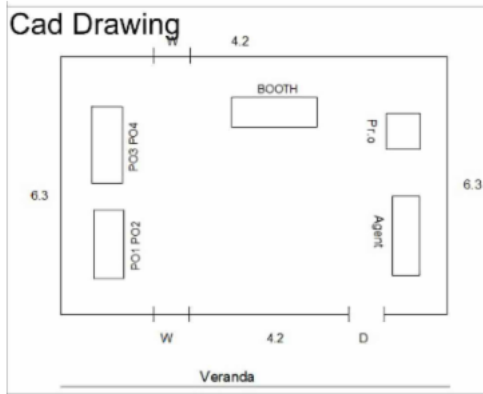

Google Map View

Polling Station Building Front View

Polling Station Front View

Cad View

Key MAP View

சட்டமன்றத் தொகுதியின் எண் மற்றும் பெயர் : 206-விருதுநகர் பிரிவு எண் மற்றும் பெயர் 1-விருதுநகர்(வ,கி), பாவாலி (ஊ), வார்டு 8 விருதுநகர்நகராட்சி எல்லைக்கு வெளியிலுள்ள பகுதி பாகம் எண் : 97