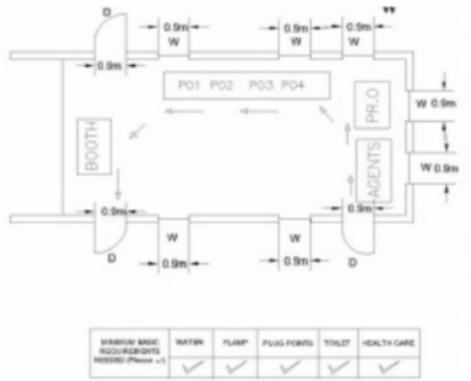

4. வாக்காளர்களின் எண்ணிக்கை

தொடங்கும் வரிசை எண்	முடியும் வரிசை எண்.	நிகர வாக்காளர்களின் எண்ணிக்கை			
		ஆண்	பெண்	மூன்றாம் பாலினம்	மொத்தம்
1	573	281	292	0	573

கையொப்பம்

Nazri Naksha

Google Map View

Polling Station Building Front View

Polling Station Front View

Cad View

Key MAP View

சட்டமன்றத் தொகுதியின் எண் மற்றும் பெயர் : 207-அருப்புக்கோட்டை பிரிவு எண் மற்றும் பெயர் 1-சூலக்கரை (வ.கி), சூலக்கரை (ஊ), வார்டுஎண் 5மாத்திநாயக்கன்பட்டி

பாகம் எண் : 10