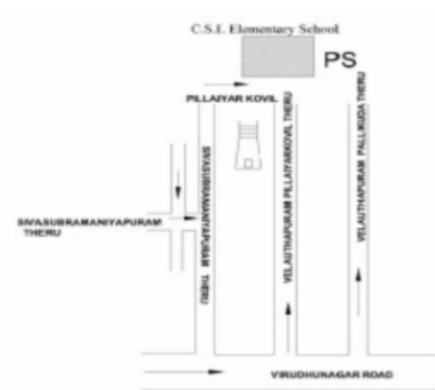

Key MAP View