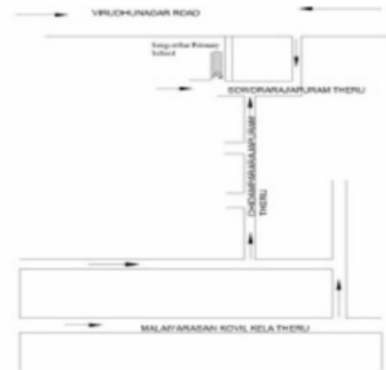

Key MAP View