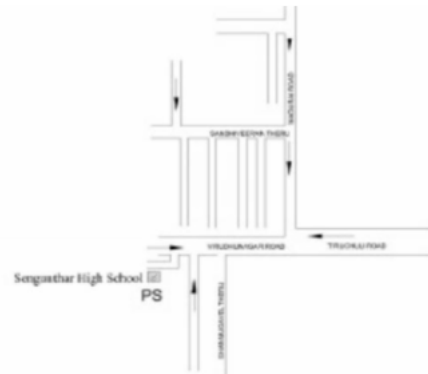

3. வாக்குச் சாவடியின் விவரங்கள்

<p>வாக்குச் சாவடியின் எண் மற்றும் பெயர் :</p> <p>106 - செங்குந்தர் உயர்நிலைப்பள்ளி, தெற்குபகுதி, மேற்குப்பக்கம், செளந்தர்ராஜபுரம் , அருப்புக்கோட்டை-626101</p> <p>வாக்குச் சாவடியின் முகவரி :</p> <p>செங்குந்தர் உயர்நிலைப்பள்ளி, தெற்குபகுதி, மேற்குப்பக்கம், செளந்தர்ராஜபுரம் , அருப்புக்கோட்டை-626101</p>	<p style="text-align: center;">வாக்குச் சாவடியின் வகைப்பாடு (ஆண்/பெண்/பொது)</p>	<p style="text-align: center;">பொது</p>
	<p>துணை வாக்குச் சாவடிகளின் எண்ணிக்கை :</p>	<p>0</p>

Nazri Naksha

Google Map View

Polling Station Building Front View

Polling Station Front View

Cad View

Key MAP View

சட்டமன்றத் தொகுதியின் எண் மற்றும் பெயர் : 207-அருப்புக்கோட்டை பிரிவு எண் மற்றும் பெயர் 1-அருப்புக்கோட்டை (ந), வார்டு 19 தில்லை சிதம்பரம் தெரு