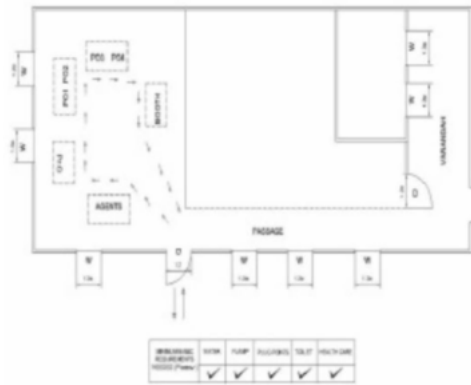

Nazri Naksha

Google Map View

Polling Station Building Front View

Polling Station Front View

Cad View

Key MAP View

சட்டமன்றத் தொகுதியின் எண் மற்றும் பெயர் : 207-அருப்புக்கோட்டை பிரிவு எண் மற்றும் பெயர் 1-அருப்புக்கோட்டை (ந), வார்டு 19 தில்லை சிதம்பரம் தெரு