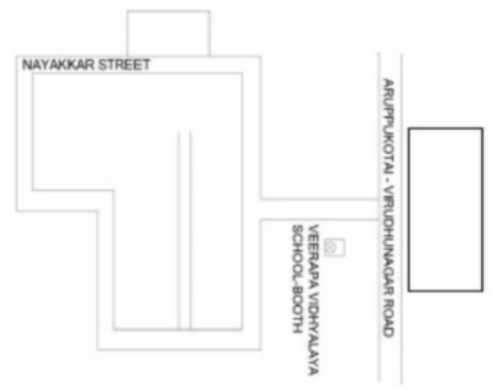

Cad View

Key MAP View