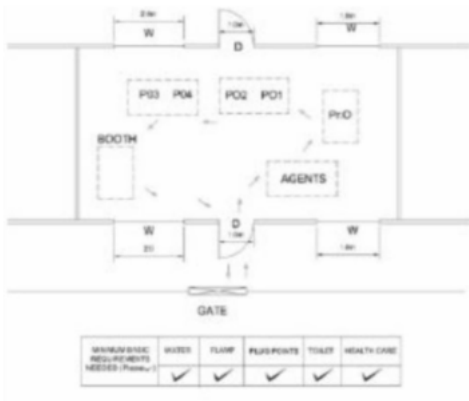

Google Map View

Polling Station Building Front View

Polling Station Front View

Cad View

Key MAP View

சட்டமன்றத் தொகுதியின் எண் மற்றும் பெயர் : 207-அருப்புக்கோட்டை
பிரிவு எண் மற்றும் பெயர் 1-அருப்புக்கோட்டை (ந), வார்டு 13 கைலாச ஊரணித் தெரு