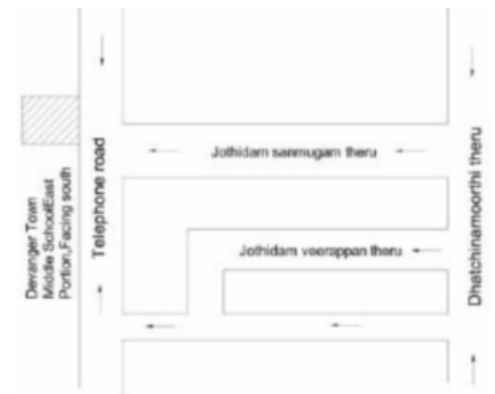

Google Map View

Polling Station Building Front View

Polling Station Front View

Cad View

Key MAP View

1 பெயர் : சகுந்தலா கணவர் பெயர் : மல்லையன் வீட்டு எண் : 1 வயது : 77 பாலினம் : பெண் Photo is available	UBU1353259	2 பெயர் : நிதியானந்தம் இதரர் பெயர் : சுதாலட்சுமி வீட்டு எண் : 1 வயது : 50 பாலினம் : ஆண் Photo is available	UBU2061711	3 பெயர் : சுதாலட்சுமி கணவர் பெயர் : ராமமூர்த்தி வீட்டு எண் : 1 வயது : 44 பாலினம் : பெண் Photo is available	DLK3609039
4 பெயர் : மோகனப்பிரியா தாயின் பெயர் : சுதாலட்சுமி வீட்டு எண் : 1ஏ வயது : 20 பாலினம் : பெண் Photo is available	UBU1966712	5 பெயர் : ஞானமணி கணவர் பெயர் : தங்கவேல் வீட்டு எண் : 2 வயது : 66 பாலினம் : பெண் Photo is available	UBU0912592	6 பெயர் : காமேஸ்வரன் தந்தை பெயர் : தங்கவேல் வீட்டு எண் : 2 வயது : 46 பாலினம் : ஆண் Photo is available	UBU0912568
7 பெயர் : வீரபாண்டியன் தந்தை பெயர் : வெள்ளையப்பன் வீட்டு எண் : 3 வயது : 63 பாலினம் : ஆண் Photo is available	UBU0062562	8 பெயர் : வீலாவதி கணவர் பெயர் : வீரபாண்டியன் வீட்டு எண் : 3 வயது : 61 பாலினம் : பெண் Photo is available	UBU0062570	9 பெயர் : தாமோதரன் தந்தை பெயர் : வெள்ளையப்பன் வீட்டு எண் : 3 வயது : 58 பாலினம் : ஆண் Photo is available	UBU0062596
10 பெயர் : தமிழரசி கணவர் பெயர் : தாமோதரன் வீட்டு எண் : 3 வயது : 55 பாலினம் : பெண் Photo is available	UBU0062588	11 பெயர் : சங்கராண்டியன் தந்தை பெயர் : வெள்ளையப்பன் வீட்டு எண் : 3 வயது : 52 பாலினம் : ஆண் Photo is available	UBU0062612	12 பெயர் : சிவகாமி தந்தை பெயர் : வீரபாண்டியன் வீட்டு எண் : 3 வயது : 34 பாலினம் : பெண் Photo is available	UBU0387738
13 பெயர் : ராஜ்குமார் தந்தை பெயர் : வீரபாண்டியன் வீட்டு எண் : 3 வயது : 30 பாலினம் : ஆண் Photo is available	UBU0760751	14 பெயர் : ஜெயராம் தந்தை பெயர் : தாமோதரன் வீட்டு எண் : 3 வயது : 30 பாலினம் : ஆண் Photo is available	UBU0760769	15 பெயர் : கிருஷ்ணசாமி தந்தை பெயர் : செல்லையா வீட்டு எண் : 4 வயது : 84 பாலினம் : ஆண் Photo is available	UBU1353267
16 பெயர் : பரமசிவம் தந்தை பெயர் : வீரப்பன் வீட்டு எண் : 5 வயது : 74 பாலினம் : ஆண் Photo is available	UBU1353275	17 பெயர் : செல்வராஜ் சி தந்தை பெயர் : சிவ சங்கர் வீட்டு எண் : 5 வயது : 63 பாலினம் : ஆண் Photo is available	UBU2025278	18 பெயர் : குணவதி தந்தை பெயர் : தாமோதரன் வீட்டு எண் : 5 வயது : 27 பாலினம் : பெண் Photo is available	UBU1087972
19 பெயர் : செல்வி தந்தை பெயர் : லட்சுமணன் வீட்டு எண் : 6 வயது : 45 பாலினம் : பெண் Photo is available	UBU1814789	20 பெயர் : காவேரி தந்தை பெயர் : பொன்னையன் வீட்டு எண் : 6 வயது : 42 பாலினம் : பெண் Photo is available	DLK2113645	21 பெயர் : சொர்ணமணி கணவர் பெயர் : ஜோதிராமலிங்கம் வீட்டு எண் : 8 வயது : 62 பாலினம் : பெண் Photo is available	UBU1353309
22 பெயர் : குமார் தந்தை பெயர் : இராமலிங்கம் வீட்டு எண் : 8 வயது : 35 பாலினம் : ஆண் Photo is available	UBU0387043	23 பெயர் : மோகனப்பிரியா தந்தை பெயர் : கண்ணப்பன் வீட்டு எண் : 8 வயது : 31 பாலினம் : பெண் Photo is available	UBU0661660	24 பெயர் : அஜீத் தந்தை பெயர் : ராஜ சேகர் வீட்டு எண் : 8-17 வயது : 27 பாலினம் : ஆண் Photo is available	UBU1122076
25 பெயர் : முத்தம்மாள் கணவர் பெயர் : மணிசெட்டியார் வீட்டு எண் : 12 வயது : 79 பாலினம் : பெண் Photo is available	UBU1353317	26 பெயர் : மணிமாறன் தந்தை பெயர் : பால்செட்டியார் வீட்டு எண் : 12 வயது : 60 பாலினம் : ஆண் Photo is available	UBU1353325	27 பெயர் : கலைவாணி கணவர் பெயர் : தங்கப்பாண்டியன் வீட்டு எண் : 12 வயது : 43 பாலினம் : பெண் Photo is available	UBU0387050
28 பெயர் : ராஜப்பன் தந்தை பெயர் : முத்தையா வீட்டு எண் : 13 வயது : 62 பாலினம் : ஆண் Photo is available	DLK2866739	29 பெயர் : மஞ்சுளா கணவர் பெயர் : ராஜப்பன் வீட்டு எண் : 13 வயது : 58 பாலினம் : பெண் Photo is available	DLK2866747	S 30 பெயர் : காயத்திரி தந்தை பெயர் : இராஜப்பன் வீட்டு எண் : 13 வயது : 32 பாலினம் : பெண் DELETED Photo is available	UBU0584094