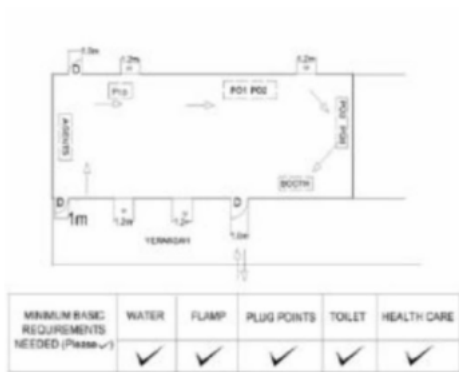

Google Map View

Polling Station Building Front View

Polling Station Front View

Cad View

Key MAP View

1 பெயர் : சகுந்தலா கணவர் பெயர் : மல்லையன் வீட்டு எண் : 1 வயது : 77 பாலினம் : பெண் Photo is available	UBU1353259	2 பெயர் : நிதியானந்தம் இதரர் பெயர் : சுதாலட்சுமி வீட்டு எண் : 1 வயது : 50 பாலினம் : ஆண் Photo is available	UBU2061711	3 பெயர் : சுதாலட்சுமி கணவர் பெயர் : ராமமூர்த்தி வீட்டு எண் : 1 வயது : 44 பாலினம் : பெண் Photo is available	DLK3609039
4 பெயர் : மோகனப்பிரியா தாயின் பெயர் : சுதாலட்சுமி வீட்டு எண் : 1ஏ வயது : 20 பாலினம் : பெண் Photo is available	UBU1966712	5 பெயர் : ஞானமணி கணவர் பெயர் : தங்கவேல் வீட்டு எண் : 2 வயது : 66 பாலினம் : பெண் Photo is available	UBU0912592	6 பெயர் : காமேஸ்வரன் தந்தை பெயர் : தங்கவேல் வீட்டு எண் : 2 வயது : 46 பாலினம் : ஆண் Photo is available	UBU0912568
7 பெயர் : வீரபாண்டியன் தந்தை பெயர் : வெள்ளையப்பன் வீட்டு எண் : 3 வயது : 63 பாலினம் : ஆண் Photo is available	UBU0062562	8 பெயர் : வீலாவதி கணவர் பெயர் : வீரபாண்டியன் வீட்டு எண் : 3 வயது : 61 பாலினம் : பெண் Photo is available	UBU0062570	9 பெயர் : தாமோதரன் தந்தை பெயர் : வெள்ளையப்பன் வீட்டு எண் : 3 வயது : 58 பாலினம் : ஆண் Photo is available	UBU0062596
10 பெயர் : தமிழரசி கணவர் பெயர் : தாமோதரன் வீட்டு எண் : 3 வயது : 55 பாலினம் : பெண் Photo is available	UBU0062588	11 பெயர் : சங்கராண்டியன் தந்தை பெயர் : வெள்ளையப்பன் வீட்டு எண் : 3 வயது : 52 பாலினம் : ஆண் Photo is available	UBU0062612	12 பெயர் : சிவகாமி தந்தை பெயர் : வீரபாண்டியன் வீட்டு எண் : 3 வயது : 34 பாலினம் : பெண் Photo is available	UBU0387738
13 பெயர் : ராஜ்குமார் தந்தை பெயர் : வீரபாண்டியன் வீட்டு எண் : 3 வயது : 30 பாலினம் : ஆண் Photo is available	UBU0760751	14 பெயர் : ஜெயராம் தந்தை பெயர் : தாமோதரன் வீட்டு எண் : 3 வயது : 30 பாலினம் : ஆண் Photo is available	UBU0760769	15 பெயர் : கிருஷ்ணசாமி தந்தை பெயர் : செல்லையா வீட்டு எண் : 4 வயது : 84 பாலினம் : ஆண் Photo is available	UBU1353267
16 பெயர் : பரமசிவம் தந்தை பெயர் : வீரப்பன் வீட்டு எண் : 5 வயது : 74 பாலினம் : ஆண் Photo is available	UBU1353275	17 பெயர் : செல்வராஜ் சி தந்தை பெயர் : சிவ சங்கர் வீட்டு எண் : 5 வயது : 63 பாலினம் : ஆண் Photo is available	UBU2025278	18 பெயர் : குணவதி தந்தை பெயர் : தாமோதரன் வீட்டு எண் : 5 வயது : 27 பாலினம் : பெண் Photo is available	UBU1087972
19 பெயர் : செல்வி தந்தை பெயர் : லட்சுமணன் வீட்டு எண் : 6 வயது : 45 பாலினம் : பெண் Photo is available	UBU1814789	20 பெயர் : காவேரி தந்தை பெயர் : பொன்னையன் வீட்டு எண் : 6 வயது : 42 பாலினம் : பெண் Photo is available	DLK2113645	21 பெயர் : சொர்ணமணி கணவர் பெயர் : ஜோதிராமலிங்கம் வீட்டு எண் : 8 வயது : 62 பாலினம் : பெண் Photo is available	UBU1353309
22 பெயர் : குமார் தந்தை பெயர் : இராமலிங்கம் வீட்டு எண் : 8 வயது : 35 பாலினம் : ஆண் Photo is available	UBU0387043	23 பெயர் : மோகனப்பிரியா தந்தை பெயர் : கண்ணப்பன் வீட்டு எண் : 8 வயது : 31 பாலினம் : பெண் Photo is available	UBU0661660	24 பெயர் : அஜீத் தந்தை பெயர் : ராஜ சேகர் வீட்டு எண் : 8-17 வயது : 27 பாலினம் : ஆண் Photo is available	UBU1122076
25 பெயர் : முத்தம்மாள் கணவர் பெயர் : மணிசெட்டியார் வீட்டு எண் : 12 வயது : 79 பாலினம் : பெண் Photo is available	UBU1353317	26 பெயர் : மணிமாறன் தந்தை பெயர் : பால்செட்டியார் வீட்டு எண் : 12 வயது : 60 பாலினம் : ஆண் Photo is available	UBU1353325	27 பெயர் : கலைவாணி கணவர் பெயர் : தங்கப்பாண்டியன் வீட்டு எண் : 12 வயது : 43 பாலினம் : பெண் Photo is available	UBU0387050
28 பெயர் : ராஜப்பன் தந்தை பெயர் : முத்தையா வீட்டு எண் : 13 வயது : 62 பாலினம் : ஆண் Photo is available	DLK2866739	29 பெயர் : மஞ்சுளா கணவர் பெயர் : ராஜப்பன் வீட்டு எண் : 13 வயது : 58 பாலினம் : பெண் Photo is available	DLK2866747	S 30 பெயர் : காயத்திரி தந்தை பெயர் : இராஜப்பன் வீட்டு எண் : 13 வயது : 32 பாலினம் : பெண் DELETED Photo is available	UBU0584094