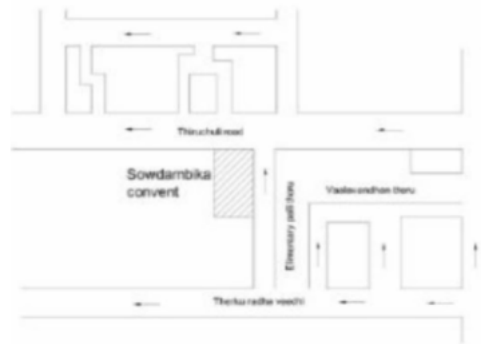

வாக்காளர் பதிவு அலுவலரின்
கையொப்பம்

Nazri Naksha

Google Map View

Polling Station Building Front View

Polling Station Front View

Cad View

Key MAP View

| | | | | | |
|--|------------|--|------------|--|------------|
| 1 பெயர் : கிருஷ்ணம்மாள் கணவர் பெயர்: பாண்டி வீட்டு எண் : 1-1 வயது : 76 பாலினம் : பெண் Photo is available | UBU0388538 | 2 பெயர் : அய்யனார் தந்தை பெயர்: நல்லதம்பி வீட்டு எண் : 2 வயது : 50 பாலினம் : ஆண் Photo is available | UBU0761270 | 3 பெயர் : சுலோசனா கணவர் பெயர்: அய்யனார் வீட்டு எண் : 2 வயது : 40 பாலினம் : பெண் Photo is available | UBU0761288 |
| 4 பெயர் : கார்த்திகேயன் தந்தை பெயர்: சுப்புராஜநாயக்கர் வீட்டு எண் : 3 வயது : 61 பாலினம் : ஆண் Photo is available | UBU1386465 | 5 பெயர் : விஸ்னூப்பிரியா கணவர் பெயர்: கார்த்திகேயன் வீட்டு எண் : 3 வயது : 53 பாலினம் : பெண் Photo is available | UBU1386473 | 6 பெயர் : கிருஷ்ணன் தந்தை பெயர்: பெருமாள் வீட்டு எண் : 5 வயது : 68 பாலினம் : ஆண் Photo is available | UBU0062711 |
| 7 பெயர் : திலகம் கணவர் பெயர்: கிருஷ்ணன் வீட்டு எண் : 5 வயது : 58 பாலினம் : பெண் Photo is available | UBU0062729 | 8 பெயர் : வினோத் தந்தை பெயர்: கிருஷ்ணன் வீட்டு எண் : 5 வயது : 36 பாலினம் : ஆண் Photo is available | UBU0453217 | 9 பெயர் : அபிநயா தந்தை பெயர்: கிருஷ்ணன் வீட்டு எண் : 5 வயது : 34 பாலினம் : பெண் Photo is available | UBU0453233 |
| 10 பெயர் : சிந்துஜா தந்தை பெயர்: கிருஷ்ணன் வீட்டு எண் : 5 வயது : 29 பாலினம் : பெண் Photo is available | UBU0972232 | 11 பெயர் : லட்சுமி தந்தை பெயர்: நாராயணமூர்த்தி வீட்டு எண் : 7ஏ வயது : 19 பாலினம் : பெண் Photo is available | UBU2084820 | 12 பெயர் : கருப்பசாமி தந்தை பெயர்: சோமசுந்தரம் வீட்டு எண் : 8 வயது : 54 பாலினம் : ஆண் Photo is available | UBU1386481 |
| 13 பெயர் : சாந்தி கணவர் பெயர்: கருப்பசாமி வீட்டு எண் : 8 வயது : 46 பாலினம் : பெண் Photo is available | DLK2873131 | 14 பெயர் : க.சோமசுந்தரம் தந்தை பெயர்: சோ.கருப்பசாமி வீட்டு எண் : 8/70 வயது : 24 பாலினம் : ஆண் Photo is available | UBU1748177 | 15 பெயர் : கௌசல்யா கணவர் பெயர்: ரமேஷ் வீட்டு எண் : 9 வயது : 58 பாலினம் : பெண் Photo is available | DLK2095792 |
| 16 பெயர் : சீனிவாசன் தந்தை பெயர்: லட்சுமணன் வீட்டு எண் : 9 வயது : 55 பாலினம் : ஆண் Photo is available | DLK2873842 | 17 பெயர் : முத்துலட்சுமி கணவர் பெயர்: சீனிவாசன் வீட்டு எண் : 9 வயது : 44 பாலினம் : பெண் Photo is available | UBU0667147 | 18 பெயர் : குணசேகரன் தந்தை பெயர்: வேலுப்பிள்ளை வீட்டு எண் : 10 வயது : 68 பாலினம் : ஆண் Photo is available | UBU0760959 |
| 19 பெயர் : காமாட்சி கணவர் பெயர்: குணசேகரன் வீட்டு எண் : 10 வயது : 55 பாலினம் : பெண் Photo is available | UBU0760967 | 20 பெயர் : சிதம்பரக்குமாரி தந்தை பெயர்: குணசேகரன் வீட்டு எண் : 10 வயது : 33 பாலினம் : பெண் Photo is available | UBU0667139 | 21 பெயர் : மீனாட்சிசுந்தரம் தந்தை பெயர்: குணசேகரன் வீட்டு எண் : 10 வயது : 28 பாலினம் : ஆண் Photo is available | UBU0950220 |
| 22 பெயர் : முத்துக்கிருஷ்ணன் தந்தை பெயர்: முனியாண்டிப்பிள்ளை வீட்டு எண் : 11 வயது : 73 பாலினம் : ஆண் Photo is available | DLK1831379 | 23 பெயர் : மணிகண்டன் க தந்தை பெயர்: கருப்பசாமி சோ வீட்டு எண் : 11 வயது : 21 பாலினம் : ஆண் Photo is available | UBU1980713 | 24 பெயர் : ரம்பா தாயின் பெயர்: கீதா வீட்டு எண் : 11/12 வயது : 19 பாலினம் : பெண் Photo is available | UBU2042455 |
| 25 பெயர் : ராகுல் தந்தை பெயர்: பேச்சிமுத்து வீட்டு எண் : 12 வயது : 25 பாலினம் : ஆண் Photo is available | UBU1187590 | 26 பெயர் : ராமச்சந்திரன் தந்தை பெயர்: முனியாண்டிப்பிள்ளை வீட்டு எண் : 13 வயது : 71 பாலினம் : ஆண் Photo is available | DLK1831346 | 27 பெயர் : தில்லைநாயகி கணவர் பெயர்: ராமச்சந்திரன் வீட்டு எண் : 13 வயது : 65 பாலினம் : பெண் Photo is available | UBU1386515 |
| 28 பெயர் : கணேசுக்குமார் தந்தை பெயர்: முத்துக்கிருஷ்ணன் வீட்டு எண் : 13 வயது : 42 பாலினம் : ஆண் Photo is available | DLK3618683 | 29 பெயர் : ஜெயதீபன் தந்தை பெயர்: ராமகிருஷ்ணன் வீட்டு எண் : 13 வயது : 24 பாலினம் : ஆண் Photo is available | UBU1852631 | 30 பெயர் : ஜெய லாவண்யா தந்தை பெயர்: ராமகிருஷ்ணன் வீட்டு எண் : 13 வயது : 21 பாலினம் : பெண் Photo is available | UBU1928894 |