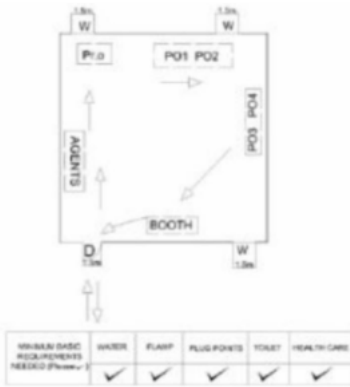

வாக்காளர் பதிவு அலுவலரின்
கையொப்பம்

Nazri Naksha

Google Map View

Polling Station Building Front View

Polling Station Front View

Cad View

Key MAP View

| | | | | | |
|--|------------|--|------------|--|------------|
| 1 பெயர் : கிருஷ்ணம்மாள் கணவர் பெயர்: பாண்டி வீட்டு எண் : 1-1 வயது : 76 பாலினம் : பெண் Photo is available | UBU0388538 | 2 பெயர் : அய்யனார் தந்தை பெயர்: நல்லதம்பி வீட்டு எண் : 2 வயது : 50 பாலினம் : ஆண் Photo is available | UBU0761270 | 3 பெயர் : சுலோசனா கணவர் பெயர்: அய்யனார் வீட்டு எண் : 2 வயது : 40 பாலினம் : பெண் Photo is available | UBU0761288 |
| 4 பெயர் : கார்த்திகேயன் தந்தை பெயர்: சுப்புராஜநாயக்கர் வீட்டு எண் : 3 வயது : 61 பாலினம் : ஆண் Photo is available | UBU1386465 | 5 பெயர் : விஸ்னூப்பிரியா கணவர் பெயர்: கார்த்திகேயன் வீட்டு எண் : 3 வயது : 53 பாலினம் : பெண் Photo is available | UBU1386473 | 6 பெயர் : கிருஷ்ணன் தந்தை பெயர்: பெருமாள் வீட்டு எண் : 5 வயது : 68 பாலினம் : ஆண் Photo is available | UBU0062711 |
| 7 பெயர் : திலகம் கணவர் பெயர்: கிருஷ்ணன் வீட்டு எண் : 5 வயது : 58 பாலினம் : பெண் Photo is available | UBU0062729 | 8 பெயர் : வினோத் தந்தை பெயர்: கிருஷ்ணன் வீட்டு எண் : 5 வயது : 36 பாலினம் : ஆண் Photo is available | UBU0453217 | 9 பெயர் : அபிநயா தந்தை பெயர்: கிருஷ்ணன் வீட்டு எண் : 5 வயது : 34 பாலினம் : பெண் Photo is available | UBU0453233 |
| 10 பெயர் : சிந்துஜா தந்தை பெயர்: கிருஷ்ணன் வீட்டு எண் : 5 வயது : 29 பாலினம் : பெண் Photo is available | UBU0972232 | 11 பெயர் : லட்சுமி தந்தை பெயர்: நாராயணமூர்த்தி வீட்டு எண் : 7ஏ வயது : 19 பாலினம் : பெண் Photo is available | UBU2084820 | 12 பெயர் : கருப்பசாமி தந்தை பெயர்: சோமசுந்தரம் வீட்டு எண் : 8 வயது : 54 பாலினம் : ஆண் Photo is available | UBU1386481 |
| 13 பெயர் : சாந்தி கணவர் பெயர்: கருப்பசாமி வீட்டு எண் : 8 வயது : 46 பாலினம் : பெண் Photo is available | DLK2873131 | 14 பெயர் : க.சோமசுந்தரம் தந்தை பெயர்: சோ.கருப்பசாமி வீட்டு எண் : 8/70 வயது : 24 பாலினம் : ஆண் Photo is available | UBU1748177 | 15 பெயர் : கௌசல்யா கணவர் பெயர்: ரமேஷ் வீட்டு எண் : 9 வயது : 58 பாலினம் : பெண் Photo is available | DLK2095792 |
| 16 பெயர் : சீனிவாசன் தந்தை பெயர்: லட்சுமணன் வீட்டு எண் : 9 வயது : 55 பாலினம் : ஆண் Photo is available | DLK2873842 | 17 பெயர் : முத்துலட்சுமி கணவர் பெயர்: சீனிவாசன் வீட்டு எண் : 9 வயது : 44 பாலினம் : பெண் Photo is available | UBU0667147 | 18 பெயர் : குணசேகரன் தந்தை பெயர்: வேலுப்பிள்ளை வீட்டு எண் : 10 வயது : 68 பாலினம் : ஆண் Photo is available | UBU0760959 |
| 19 பெயர் : காமாட்சி கணவர் பெயர்: குணசேகரன் வீட்டு எண் : 10 வயது : 55 பாலினம் : பெண் Photo is available | UBU0760967 | 20 பெயர் : சிதம்பரக்குமாரி தந்தை பெயர்: குணசேகரன் வீட்டு எண் : 10 வயது : 33 பாலினம் : பெண் Photo is available | UBU0667139 | 21 பெயர் : மீனாட்சிசுந்தரம் தந்தை பெயர்: குணசேகரன் வீட்டு எண் : 10 வயது : 28 பாலினம் : ஆண் Photo is available | UBU0950220 |
| 22 பெயர் : முத்துக்கிருஷ்ணன் தந்தை பெயர்: முனியாண்டிப்பிள்ளை வீட்டு எண் : 11 வயது : 73 பாலினம் : ஆண் Photo is available | DLK1831379 | 23 பெயர் : மணிகண்டன் க தந்தை பெயர்: கருப்பசாமி சோ வீட்டு எண் : 11 வயது : 21 பாலினம் : ஆண் Photo is available | UBU1980713 | 24 பெயர் : ரம்பா தாயின் பெயர்: கீதா வீட்டு எண் : 11/12 வயது : 19 பாலினம் : பெண் Photo is available | UBU2042455 |
| 25 பெயர் : ராகுல் தந்தை பெயர்: பேச்சிமுத்து வீட்டு எண் : 12 வயது : 25 பாலினம் : ஆண் Photo is available | UBU1187590 | 26 பெயர் : ராமச்சந்திரன் தந்தை பெயர்: முனியாண்டிப்பிள்ளை வீட்டு எண் : 13 வயது : 71 பாலினம் : ஆண் Photo is available | DLK1831346 | 27 பெயர் : தில்லைநாயகி கணவர் பெயர்: ராமச்சந்திரன் வீட்டு எண் : 13 வயது : 65 பாலினம் : பெண் Photo is available | UBU1386515 |
| 28 பெயர் : கணேசுக்குமார் தந்தை பெயர்: முத்துக்கிருஷ்ணன் வீட்டு எண் : 13 வயது : 42 பாலினம் : ஆண் Photo is available | DLK3618683 | 29 பெயர் : ஜெயதீபன் தந்தை பெயர்: ராமகிருஷ்ணன் வீட்டு எண் : 13 வயது : 24 பாலினம் : ஆண் Photo is available | UBU1852631 | 30 பெயர் : ஜெய லாவண்யா தந்தை பெயர்: ராமகிருஷ்ணன் வீட்டு எண் : 13 வயது : 21 பாலினம் : பெண் Photo is available | UBU1928894 |