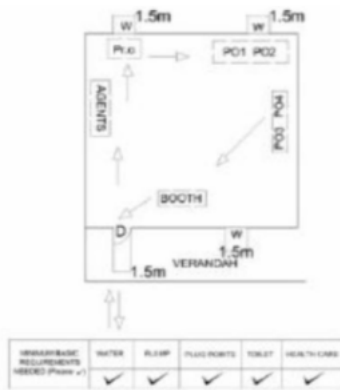

வாக்காளர் பதிவு அலுவலரின்
கையொப்பம்

Nazri Naksha

Google Map View

Polling Station Building Front View

Polling Station Front View

Cad View

Key MAP View

சட்டமன்றத் தொகுதியின் எண் மற்றும் பெயர் : 207-அருப்புக்கோட்டை பிரிவு எண் மற்றும் பெயர் 1-அருப்புக்கோட்டை (ந), வார்டு 12 வர்த்தக சங்கத் தெரு